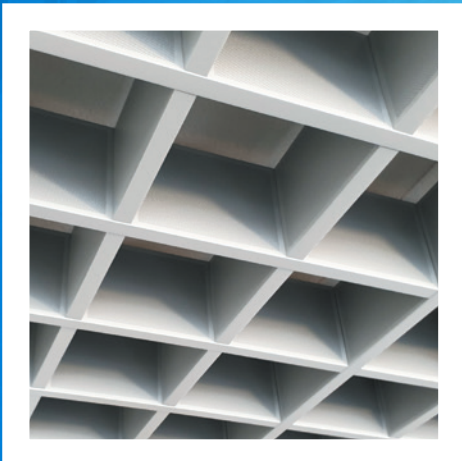

Dikey Baffle Sistemleri

METAL Baffle Sky Element

(METAL V-K 500)

Gruplama

- **METAL Baffle Sky Element**, yoğun ve gürültülü açık plan alanlara çok uygun bir akustik tavan
- Çapraz plan
- Standart alan boyutları için farklı uzunluklarda önceden tanımlanmış bölme tiplerinden oluşan bir kit olarak teslim edilir.
- Montajı basit, kesme gerektirmez.
- Tavan boşluğuna kolay servis entegrasyonu.
- **Vario Design** serimizin bir parçası olarak ek Tasarım seçenekleri mevcuttur.

METAL Baffle Sky Element

Gruplama

Kenar ayrıntıları		METAL Baffle Sky Element 	
Sistem		Direk sarkıtma (güçlendirilmiş tel çubuk ile)	
Boyutlar (mm)		Standart modüller/ alanlar:	3000 x 3000 x 30 6000 x 6000 x 30 9000 x 6000 x 30
Malzeme & Perforasyon		Hazır kaplamalı galvanize çelik, 0.7mm	
		Deliksiz	
		Standart perforasyon Rg 2516	Ø: 2.5mm Delik alanı: 16%
		Mikroperforasyon Rd 1522	Ø: 1.5mm Delik alanı: 22%
		Ekstra mikro perforasyon Rg 0701	Ø: 0.7mm Delik alanı: 1.5%
	Diğer Perforasyonlar		
		Rd 1511	
		Rg 1511	
		Rg 1821	
		Rg 3013	
		Qg 4025	
Renkler			RAL 9010
		vo Vario Design Renklere	
			Granit
			Çelik
			Yeşil Mermer
			Bakır
			Meşe
			Pirinç
			Kumtaşı
			Beton
			RAL 9003
			RAL 9005
			RAL 9006
			RAL 9007
			RAL 9016
		vo Ahşap görünüm* *Sadece Baffle.	
			Kül
			Doğal Bambu
			Karamel Bambu
			Akçaağaç
			Meşe
			Amerikan Kirazı
			Amerikan Cevizi
Ağırlık		Deliksiz 2.0 - 3.6 kg/lm	Rg 2516 1.7 - 3.1 kg/lm
			Rd 1522 1.6 - 2.9 kg/lm
			Rg 0701 1.9 - 3.5 kg/lm
Akustik		Akustik performanslar, bölme yüksekliklerine, bölmeler arasındaki sıra mesafesine ve alt yüzeyden olan mesafeye bağlı olacaktır. Akustik değerler istek üzerine mevcuttur.	
Yangına tepki		Euroclass A2-s1, d0 EN 13501-1'e göre	Değerler RAL 9010 a göre belirlenmiştir.
Nem direnci		90% RH	
İç hava kalitesi			
		A	E1
Temizlenebilirlik			
			
		(sadece Deliksizler)	
Sürdürülebilirlik			
		EN ISO 14021	EN ISO 14023
		≈14%	100% Recycled
Tasarım seçenekleri			
	Boyutlar	Renkler	Delikler
			Acoustic Infill