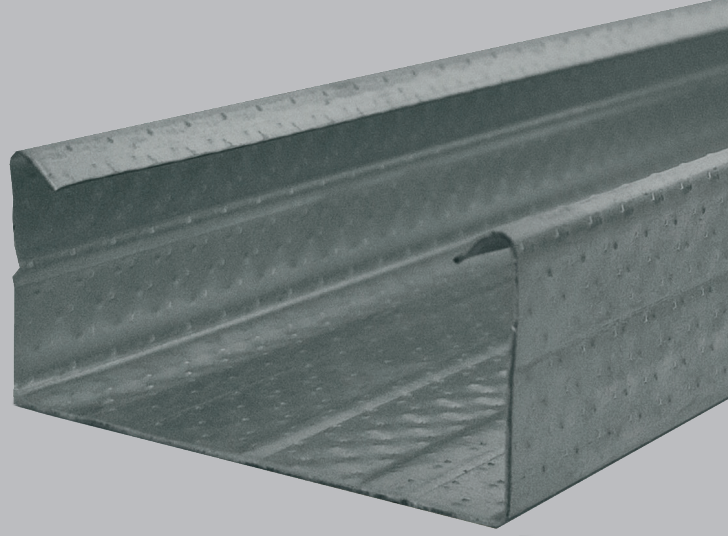

KNAUF

KURU YAPI SİSTEMLERİ

Tavan C Profilleri

Ürün Teknik Föyü 03/2025

Tavan C Profilleri

Profil

Ürün Tanımı

Alçıpan® Asma Tavan Sistemlerinde ana ve tali taşıyıcı; agraflı duvar giydirme sistemlerinde ana taşıyıcı olarak kullanılan profildir.

Referans Standart

TS EN 14195

Kullanım Alanları

- Alçıpan® asma tavan sistemleri
- Agraflı duvar giydirme sistemleri

Depolama

- Profiller bağ olarak paketlenir.
- Profillerin ıslanmaması gerekir.
- Ambalajlar düz, kuru, temiz bir alanda stoklanmalıdır.

Build on us.

Teknik Özellikler

Tanım	Uzunluk (mm)	Kalınlık (mm)	Ağırlık (kg/m)	Genişlik (mm)	Yükseklik (mm)	Paketleme (adet/bağ)	Ürün Kodu
Tavan C Profilleri	3000	0,6	0,580	60	27	12	319198
Tali Taşıyıcı Tavan C Profilleri							24599