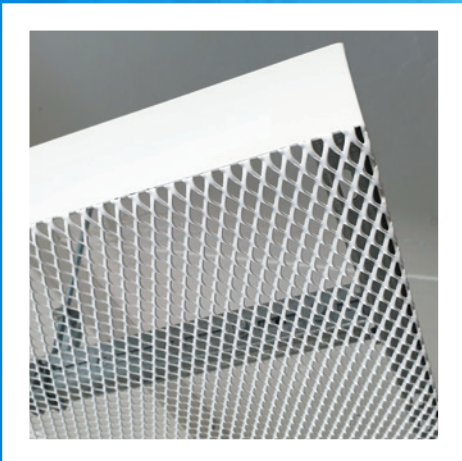

Sistemi visećih apsorbera - jedra

MESH Sky Element Hook MT

(MESH Canopy MT)

Grupisani elementi

- MESH Sky Element Hook MT nudi optimalnu fleksibilnost i slobodu dizajna. Udahnite novi život arhitekturi plafona – kreativnim dizajnom, jednostavnošću i odličnim karakteristikama.
- MESH MT (MicroTack Technology) - ravna vidljiva strana, sa zavarenim profilima za ukrućenje na svim ivicama.
- Standardno raspoloživi završni i samostojeći paneli.
- Ploče velikih formata po želji.
- Dodatne mogućnosti dizajna dostupne su kao deo našeg asortimana **Vario Design**.
- Ideje za otvorene i velike prostore sa fleksibilnom podelom plafona.

MESH Sky Element Hook MT

Grupisani elementi

Detalji ivica		MESH Sky Element Hook MT <small>vd</small>		X = debljina mreže
Sistem		U-profil (unakrsno postavljen)		
Dimenzije (mm)		Dužina panela: 585 - 2485 (u razmacima od 25mm) Širina panela: (RB25) 298 - 602 (u razmacima od 8mm) / (RB35, RB55) 247 - 700		
Materijali i uzorci		Pocinkovani čelik RB25 = 1.0mm RB35 / RB55 = 1.5mm		
				
		R16 x 8 - 2 x 1 Otvorena površina: 50%	R28 x 10 - 2 x 1.5 Otvorena površina: 58%	R43 x 13 - 2.5 x 1.5 Otvorena površina: 62%
Boje		RAL 9010		
		vd Druge boje		
				
		RAL 9005	RAL 9006	RAL 9007
Težina		RB25 6.8 - 14.0 kg/m ²	RB35 7.6 - 16.0 kg/m ²	RB55 7.2 - 15.5 kg/m ²
Reakcija na požar		Euroclass A2-s1, d0 prema EN 13501-1		Primenljive vrednosti samo za RAL 9010.
Otpornost na vlagu		95% RH		
Kvalitet vazduha		 A+		
Čišćenje				
Održavanje	 ≈14% Srebrni*			*Primenljive vrednosti samo za RAL 9010.
Opcije dizajna	 Dimenzije Boje Uzorci Integracija servisnih elemenata Megapaneli			