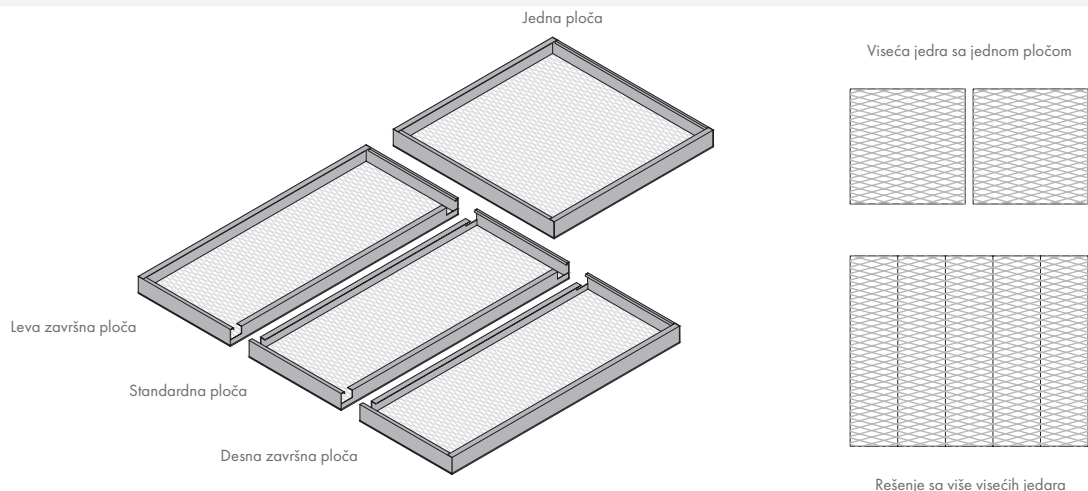

Sistemi visećih apsorbera - jedra

MESH Sky Element Hook MT

(MESH Canopy MT)

Grupisani elementi

- MESH Sky Element Hook MT nudi optimalnu fleksibilnost i slobodu dizajna. Udahnite novi život arhitekturi plafona – kreativnim dizajnom, jednostavnošću i odličnim karakteristikama.
- MESH MT (MicroTack Technology) - ravna vidljiva strana, sa zavarenim profilima za ukrućenje na svim ivicama.
- Standardno raspoloživi završni i samostojeći paneli.
- Ploče velikih formata po želji.
- Dodatne mogućnosti dizajna dostupne su kao deo našeg asortimana **Vario Design**.
- Ideje za otvorene i velike prostore sa fleksibilnom podelom plafona.

MESH Sky Element Hook MT

Grupisani elementi

Detalji ivica		MESH Sky Element Hook MT <small>vd</small>		X = debljina mreže
Sistem		U-profil (unakrsno postavljen)		
Dimenzije (mm)		Dužina panela: 585 - 2485 (u razmacima od 25mm) Širina panela: (RB25) 298 - 602 (u razmacima od 8mm) / (RB35, RB55) 247 - 700		
Materijali i uzorci		Pocinkovani čelik RB25 = 1.0mm RB35 / RB55 = 1.5mm		
				
		R16 x 8 - 2 x 1 Otvorena površina: 50%	R28 x 10 - 2 x 1.5 Otvorena površina: 58%	R43 x 13 - 2.5 x 1.5 Otvorena površina: 62%
Boje		RAL 9010		
		vd Druge boje		
				
		RAL 9005	RAL 9006	RAL 9007
Težina		RB25 6.8 - 14.0 kg/m ²	RB35 7.6 - 16.0 kg/m ²	RB55 7.2 - 15.5 kg/m ²
Reakcija na požar		Euroclass A2-s1, d0 prema EN 13501-1		Primenljive vrednosti samo za RAL 9010.
Otpornost na vlagu		95% RH		
Kvalitet vazduha		 A+		
Čišćenje				
Održavanje	 ≈14% Srebrni*			*Primenljive vrednosti samo za RAL 9010.
Opcije dizajna	 Dimenzije Boje Uzorci Integracija servisnih elemenata Megapaneli			