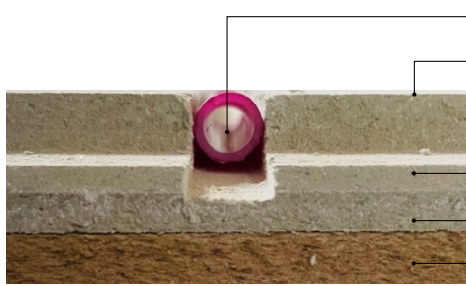

- REHAU maximale warmteafgifte
- Geschikt voor iedere vloerafwerking en 1 uur brandwerend (van boven naar beneden)
- Minimale opbouwhoogte 23 mm
- Licht in gewicht 28 kg/m²
- Geluidsreducerend

De ideale renovatieoplossing

Het °COMPLHEAT vloersysteem is zeer geschikt als basis voor nieuw aan te brengen vloerverwarming in bijvoorbeeld een renovatieproject. Met vloerverwarming is het mogelijk om met een relatief lage temperatuur een gebouw comfortabel te verwarmen. Dit kan zeer energie-efficiënt in combinatie met bijvoorbeeld een warmtepomp. Door de optimale warmteoverdracht van de REHAU dunwandige vloerverwarmingsbuis 14x1,5 mm gecombineerd met de massieve Knauf Brio 23 (WF) platen wordt de warmte zeer efficiënt verdeeld. Bovendien zorgen de platen voor een stabiele en vlakke dekvloer, geschikt voor vrijwel elke vloerafwerking.

100% zekerheid met onderbouwde prestaties

Het unieke voordeel van het °COMPLHEAT vloersysteem is dat alle prestaties volledig zijn onderbouwd met onafhankelijke testrapporten. Zowel de verwerker als opdrachtgever kiezen daarmee voor volledige zekerheid dat de beloofde prestaties worden behaald. Dit geldt voor de (contact)geluidsisolatie, warmteafgifte en brandwerendheid.

De prestaties:

- ✔ Verbeterd de (contact)geluidisolatie
- ✔ Zeer efficiënte warmteafgifte
- ✔ Tot 60 minuten brandwerend (woningscheidend)
- ✔ Geschikt voor vrijwel elk type vloerafwerking

Wat kunt u verwachten?

Kiest u voor het °COMPLHEAT vloersysteem, dan bent u zeker van een vloer van topkwaliteit. Door de samenwerking tussen Knauf, Easywarm en REHAU, kunt u volledig vertrouwen op jarenlange expertise.

Kijk voor meer informatie op www.complheat.nl