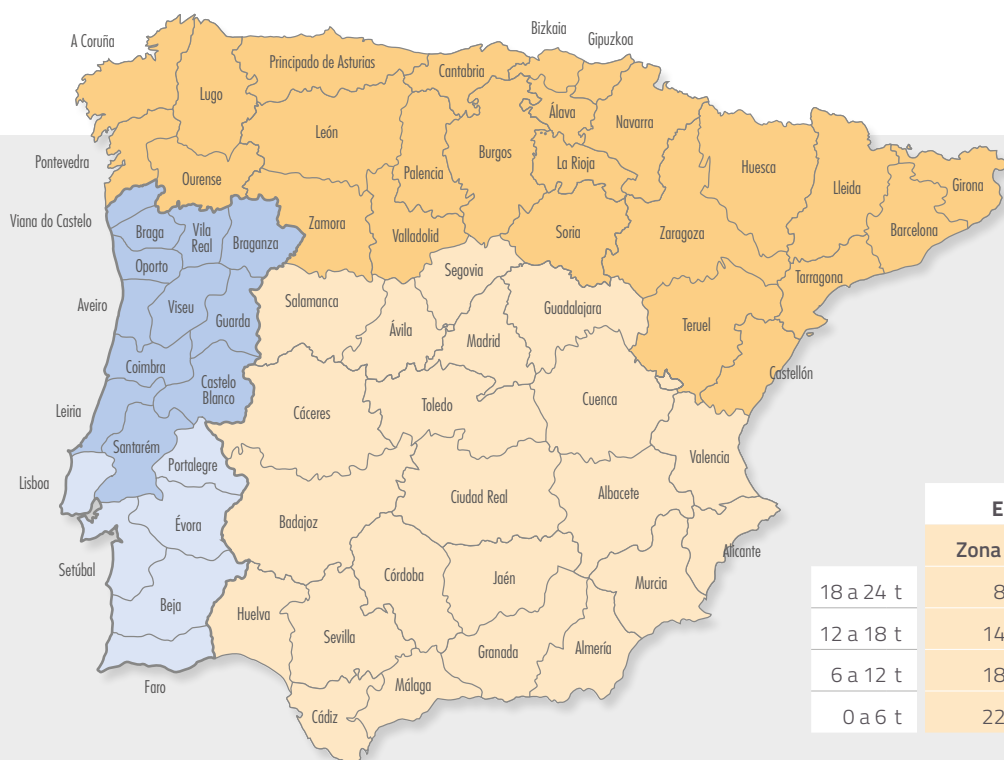

## KNAUF | SERVICIO DE CARGAS PARCIALES / SERVIÇO DE CARGAS PARCIAIS

Este servicio garantiza la entrega de tus pedidos menores de 24 toneladas **en tan solo 4 días desde la recepción y aceptación del mismo.**

Disponemos de tres tramos de tonelaje: de 6 a 12 t, de 12 a 18 t y de 18 a 23 t.

Aunque el compromiso de entrega no varía, el tramo de precios está diferenciado en dos zonas\*. A continuación puedes ver la distribución de zonas y precios en cada caso.

Este serviço garante a entrega dos pedidos inferiores a 24 toneladas **em apenas 4 dias a partir da recepção e aceitação.**

Temos três intervalos de tonelagem: de 6 a 12 t, de 12 a 18 t e 18 a 23 t.

A pesar de que o compromisso de entrega não varie, a faixa de preço é diferenciada em zonas\*. A seguir pode ver a distribuição das zonas e os preços para cada caso.