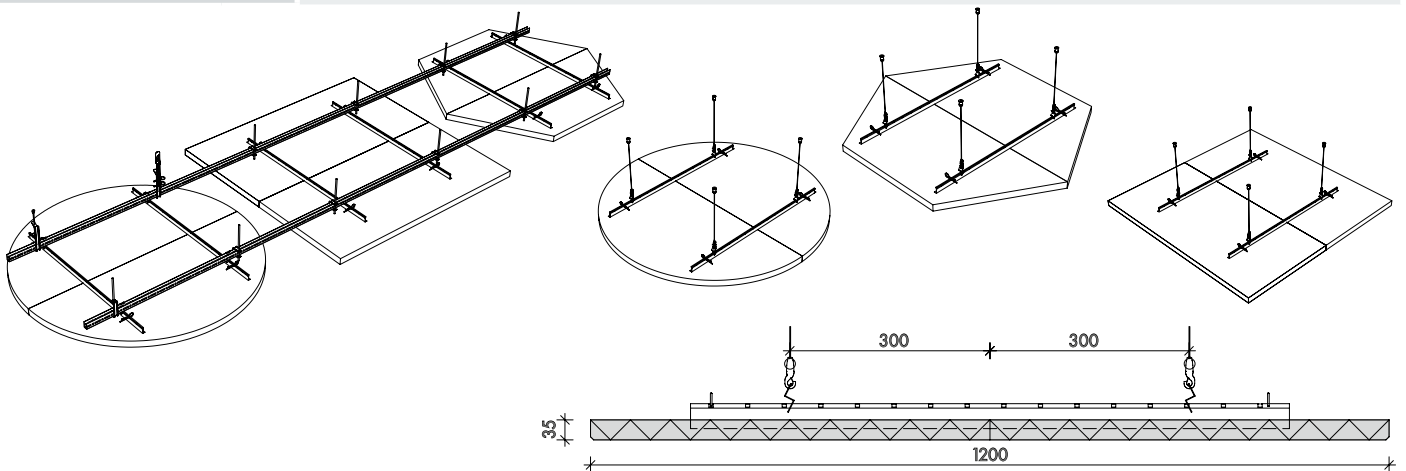

		HERADESIGN® Superfine										
Surface												
Épaisseur		35 mm										
Dimensions standard et poids		Sonic Element		Format (mm)			Poids (kg/Element)					
		HERADESIGN® Sonic Element Circle		ø 1200			19,60					
		HERADESIGN® Sonic Element Square		1200 x 1200			24,80					
		HERADESIGN® Sonic Element Hexagon		1200 x 1040			16,20					
Système		<ul style="list-style-type: none"> - Le kit de canopy comprend une sous-structure et des crochets de suspension - Installation simple et rapide avec quatre crochets de suspension de câble - Longueur du câble 1000 mm - Option système de regroupement Profil-U 										
Réaction au feu		Euroclass B-s1,d0 en accord avec EN 13501-1										
Absorption acoustique		Sonic Element		TCH (mm)		Surface d'absorption équivalente A_{obj} (m ²)			<p>* Hauteur totale de construction</p>			
						Fréquence (Hz)						
						125	250	500		1000	2000	4000
		HERADESIGN® Sonic Element Circle		200	0,20	0,60	0,90	0,70		1,10	1,40	
HERADESIGN® Sonic Element Square		200	0,10	0,70	1,10	0,90	1,40	1,70				
HERADESIGN® Sonic Element Hexagon		200	0,10	0,50	0,70	0,70	1,00	1,20				
Résistance à l'humidité		Ne convient pas à une utilisation dans les piscines intérieures, les garages souterrains et les espaces extérieurs.										
Facilité de nettoyage												
Couleurs		Couleurs standard		VD couleurs Vario Design								
		Blanc Similaire à RAL 9010	Beige Ton naturel 13	Granit	Acier	Vert Marbre	Cuivre	Chêne	Laiton	Grès	Béton	
		<ul style="list-style-type: none"> • Autres couleurs RAL et NCS disponibles. • Des différences de teinte peuvent se produire en raison de la surface rugueuse des fibres et des panneaux. 										
Durabilité												