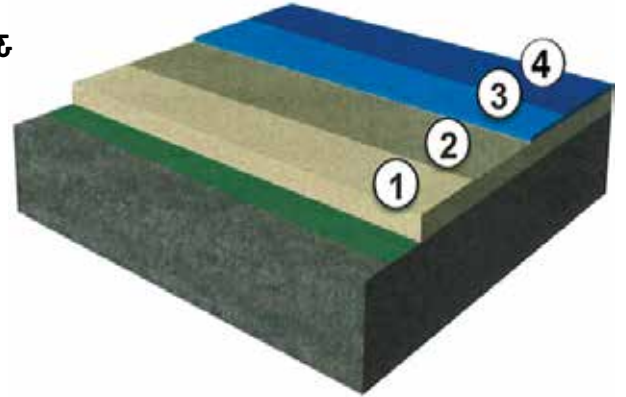

KNAUF LM80 / LM35 KIPSILATTIAMASSA, KNAUF YT30 / OT40 KIPSILATTIATASOITE

Knauf pumpattavat, itsestään tasoittuvat kipsilattiatasoitteet mahdollistavat saumattoman ja halkeamattoman lattiapinnoitteen ohuillakin kerroksilla.

Kipsilattiolla on korkeat puristus-, taivutus- ja tartuntavetolujuudet.

KNAUF KIPSILATTIATASOITE:

- KÄVELTÄVISSÄ 24H
- LÄHES KUTISTUMATON
- MATALA-ALKALINEN
- EI TARVETTA ERILLISELLE VAHVIKEVERKOLLE/RAUDOITUKSELLE

TIKKURILA COZY FLOOR -LATTIAPINNOTUSJÄRJESTELMÄ

Tikkurilan Cozy Floor on itsestään siliävä pinnoite, joka on helppo ja nopea toteuttaa. Uusiminen on helppoa verrattuna perinteisiin lattiapinnoitusratkaisuihin. Yhteensopivuus kipsimassan kanssa on tutkitusti erinomainen.

TIKKURILA COZY FLOOR:

- PINNOITE EI KUTISTU EIKÄ HALKEILE
- ERINOMAINEN KULUTUKSEN- JA ISKUNKESTÄVYYS
- LÄHES RAJATON VÄRIVALIKOIMA
- HAJUTON PINTA PARANTAA ILMANLAATUA

KONSEPTIKONAISUUS KNAUF KIPSILATTIAMASSAT & TIKKURILA COZY FLOOR

1. Knauf LM80/LM35 kipsilattiamassa, tai Knauf YT30/OT40 kipsilattiatasoite
2. Fontefloor EP Primer epoksipohjuste
3. Temafloor PU Flex Color polyuretaanipinnoite
4. Fontedur FL Matt vesiohenteinen 2K polyuretaanipintalakka
5. Käyttöönottokäsittely (kts. Pesu- ja hoito-ohje Temafloor-lattioille)

KNAUF LM80/LM35 & TIKKURILA COZY FLOOR

	TUOTE	TYYPPI
Lattiamassa	Knauf LM 80 / LM 35	Pumpattava kipsimassa, minimi kerrosvahvuus LM35 10mm. LM80 20 mm (uivana 30 mm)
Pohjustus	Fontefloor EP Primer	Vesiohenteinen 2K epoksipohjuste
Pohjamaali	Temafloor PU Flex Color	Liutteenon, joustava 2K polyuretaanipinnoite
Hiutalointi (tarvittaessa)	Mosaic-hiutaleet	Mosaikkihiutaleet
Pintakäsittely	Fontedur FL Matt	Vesiohenteinen 2K polyuretaanipintalakka

KNAUF OT40/YT30 & TIKKURILA COZY FLOOR

	TUOTE	TYYPPI
Lattiatasoite	Knauf OT 40/YT 30	Kipsitasoite, minimi kerrosvahvuus 5 mm YT30 voidaan sekoittaa käsin. OT40 pumpattava.
Pohjustus	Fontefloor EP Primer	Vesiohenteinen 2K epoksipohjuste
Pohjamaali	Temafloor PU Flex Color	Liutteenon, joustava 2K polyuretaanipinnoite
Hiutalointi (tarvittaessa)	Mosaic-hiutaleet	Mosaikkihiutaleet
Pintakäsittely	Fontedur FL Matt	Vesiohenteinen 2K polyuretaanipintalakka