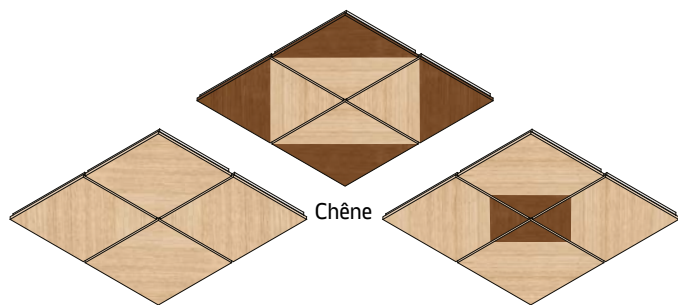

Cerisier

Mélèze

Bambou

VARIOLINE Wood Diagonal

La gamme VARIOLINE Wood Diagonal présente un motif en diagonale qui élargit considérablement les possibilités de design. Avec un choix parmi six designs standards de bois naturel, cette nouvelle collection constitue le terrain de jeu parfait pour concevoir des espaces visuellement attractifs et soigneusement élaborés. Disponible en nuances claires et sombres, VARIOLINE Wood Diagonal offre une infinité de possibilités de motifs, vous permettant ainsi de donner libre cours à votre créativité pour réaliser vos idées.