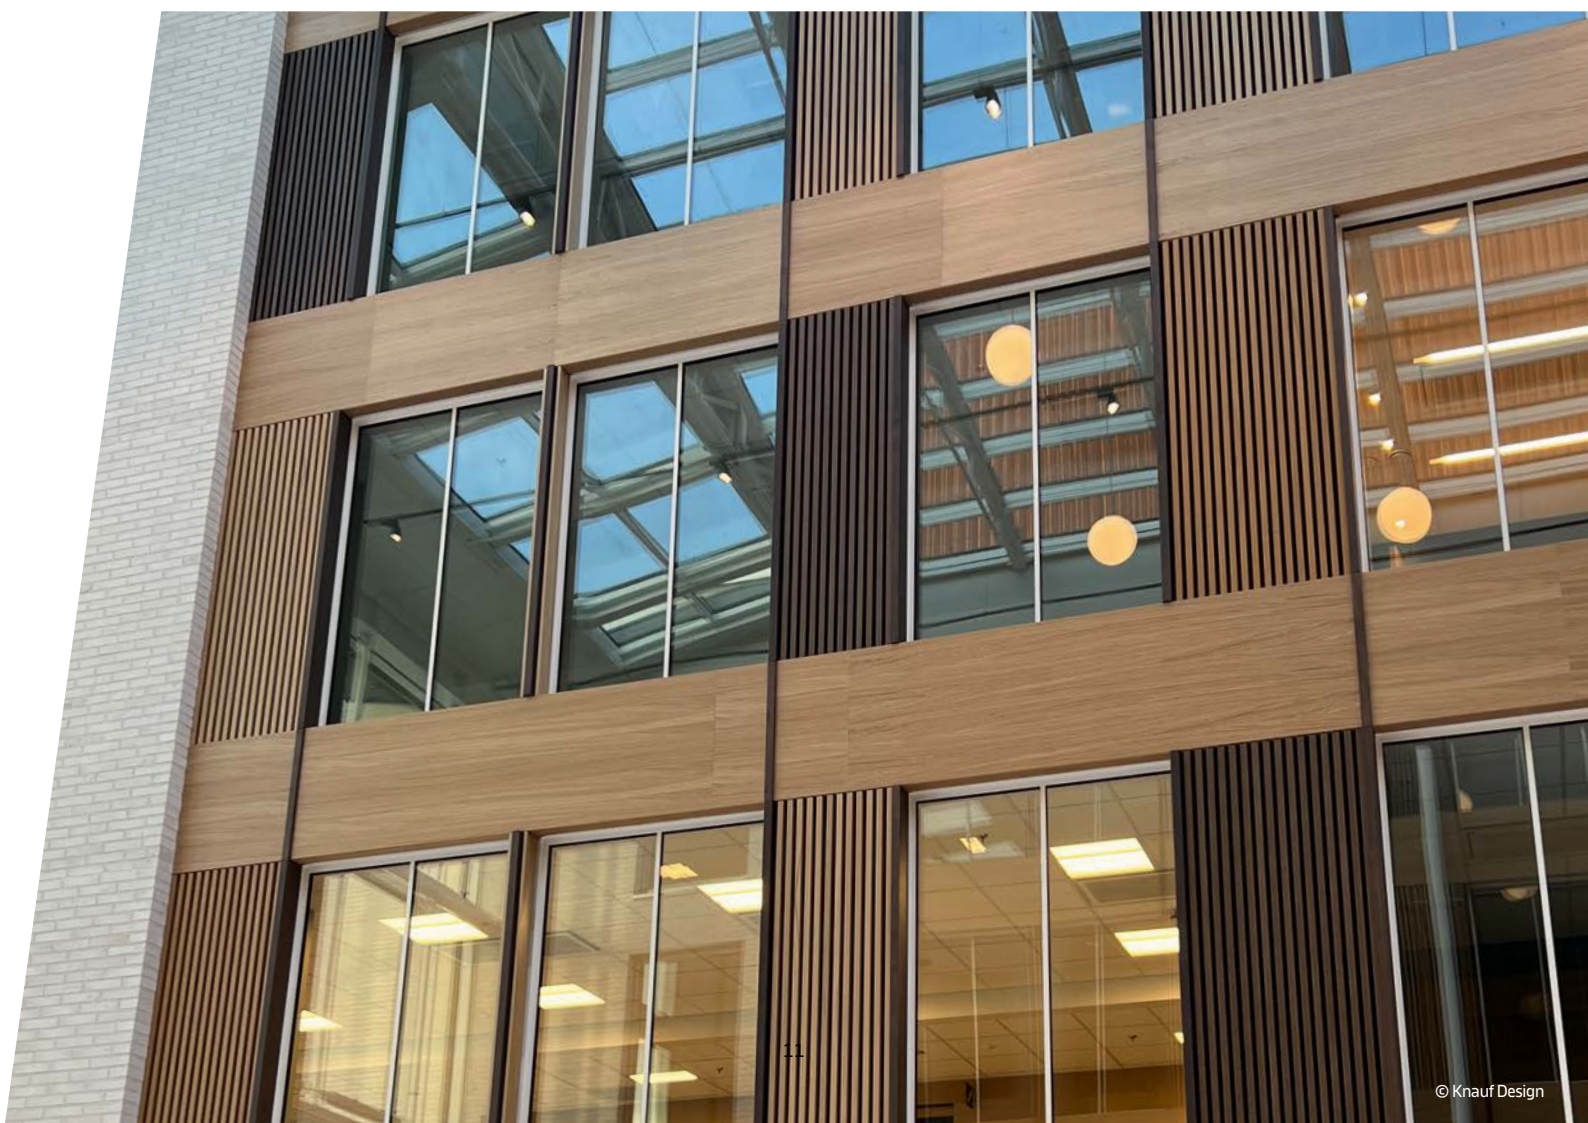

VARIOLINE Wood

VARIOLINE Wood est une gamme minérale de plafonds imprimés qui offre l'apparence et la chaleur du bois naturel. Sa surface acoustique laminée confère à la gamme des performances optimales en matière d'absorption acoustique. Le choix parmi six visuels standards de bois naturel ouvre la porte à une large gamme d'options de design tout en répondant aux exigences de qualité les plus élevées de l'industrie.