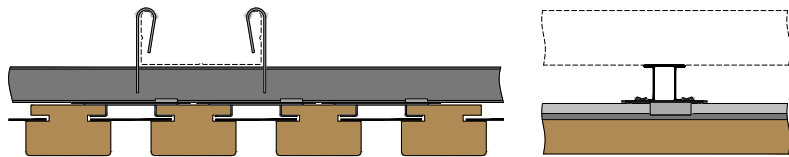

Chêne
KD-0035-00-W

Frêne
KD-0158-00-W

Noyer Américain
KD-0042-00-W

Autres décors bois sur demande

DESIGNBOARD WOOD

DESIGNBOARD WOOD CHANNELLED

KNAUF DESIGNLINE WOOD

Découvrez le système de lames Knauf Design, un incontournable pour les amateurs de design. Les moulures décoratives modernes en bois ou à effet bois connaissent un succès mondial. KNAUF DESIGNLINE, notre nouvelle lame en fibre de gypse plaquée, constitue la solution parfaite pour des intérieurs élégants et raffinés. Outre son design distinctif, ce système garantit une sécurité optimale et une ambiance de bien-être. Contrairement au bois traditionnel, KNAUF DESIGNLINE est parfaitement adapté aux zones réglementées.

Son installation offre une acoustique de premier ordre, et sa polyvalence permet une grande liberté créative. Proposé avec divers placages, formes et dimensions, il peut être installé horizontalement ou verticalement grâce à notre sous-structure DESIGNLINE FIX, assurant ainsi une mise en œuvre rapide et efficace pour une solution sophistiquée.