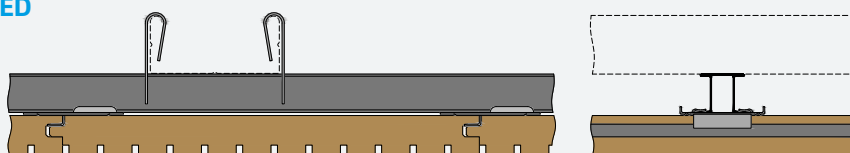

Chêne
KD-0035-00-W

Frêne
KD-0158-00-W

Noyer Américain
KD-0042-00-W

Autres décors bois sur demande

DESIGNBOARD WOOD

DESIGNBOARD WOOD CHANNELLED

KNAUF DESIGNLINE WOOD

Découvrez le système de lames Knauf Design, un incontournable pour les amateurs de design. Les moulures décoratives modernes en bois ou à effet bois connaissent un succès mondial. KNAUF DESIGNLINE, notre nouvelle lame en fibre de gypse plaquée, constitue la solution parfaite pour des intérieurs élégants et raffinés. Outre son design distinctif, ce système garantit une sécurité optimale et une ambiance de bien-être. Contrairement au bois traditionnel, KNAUF DESIGNLINE est parfaitement adapté aux zones réglementées.