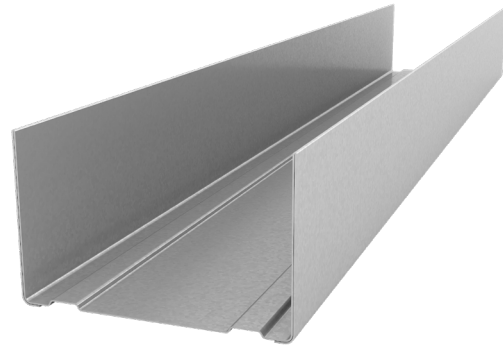

Nail It Spikskena U

Spikbar skena

06/2020

EGENSKAPER

- Spikbar skena med dubbelvikta flänsar, anpassad för system Nail It Indoor
- För icke bärande innervägg mot golv, tak och väggar
- Återvinningsbar
- Profilerna är buntade med plastband och förpackade med tråklöss och plastband.
- Standardlängd 3000 mm.

Tekniska egenskaper		
Kvalitet	Enligt SS-EN 10346:2015	S250GD+Z140
Mått	Plåttjocklek	0,47 mm (flänsar 2 x 0,47 mm)
	Flänshöjd	45 mm
	Profilbredd	70, 95 mm
	Längd	Se sortiment
Vikt	För respektive profilbredd	Se sortiment
Toleranser	Längd <3000mm	+0/-3 mm
	<3000 Längd <5000mm	+0/-4 mm
	Längd >5000mm	+0/-5 mm
	Profilbredd	+/- 0,5 mm
	Flänshöjd	+/- 1,0 mm
	Tjocklek	± 0,04 mm
	Krokighet	Max L/400
Hållfasthet	Vinkelriktighet	+/-2 grader
	Sträckgräns, Re	Min 250 N/mm ²
	Brottgräns, Rm	Min 330 N/mm ²
Ytbeläggning	Brottförlängning, A80	19%
	Typ	Zink
	Vikt	Min 140 g/m ² fördelat på plåtens sidor
Korrosivitetsklass	Tjocklek	Min 10 µm/sida
		C1
Fukt		Ickeorganiskt material
Brand	Reaktion vid brandpåverkan	A1 (96/603/EG)
CE-märkning	Harmoniserad produktstandard	SS-EN 14195:2014

PRODUKTBESKRIVNING

Nail It Spikskena U en unik skena i stål för icke bärande innerväggar och används för anslutning mot golv, tak och väggar.

Profilen har dubbelvikta flänsar och ingår i system Nail It Indoor. Nail It Indoor är ett system med patenterade produkter som ger ett effektivt montage av innerväggar med spik. Resultatet är förbättrad arbetsmiljö och reducerad montagetid.