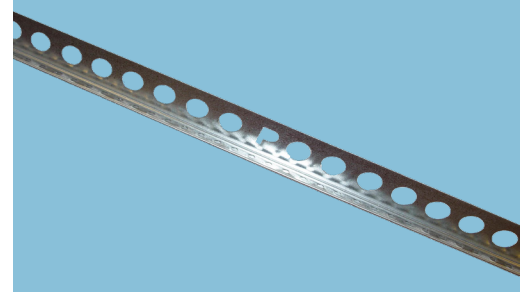

Parachèvement à sec

**K635P.be**

Fiche technique

09/2020

## Profilé d'arrêt «P»

### Description produit

Profilé d'arrêt en acier galvanisé pour le parachèvement avec des plaques de plâtre (cloisons et plafonds) placé à l'arrière de la plaque.

Le profilé d'arrêt «P» permet d'avoir une finition sans sur-épaisseur.

Résultat idéal pour des lumières rasantes.

Matériel : Acier galvanisé

Norme : EN 14353

L x h (mm)	Code EAN	N° d'art.
3000 x 13	5413503526369	00066318