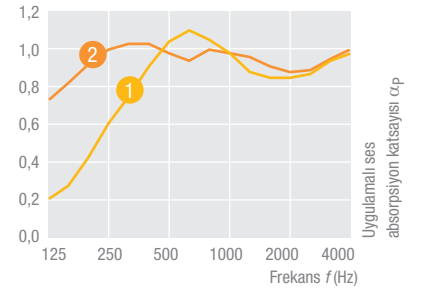

Ses absorpsiyon değerleri

1 α_w 0,85'e kadar $NRC = 0,85$ 'e kadar

akustik astar ile

2 α_w 1,00'e kadar $NRC = 1,00$ 'e kadar

akustik astar ile asılı

Kapsamlı ayrıntılı bilgiler ve tasarımlar
www.heradesign.com adresinde bulunabilir.