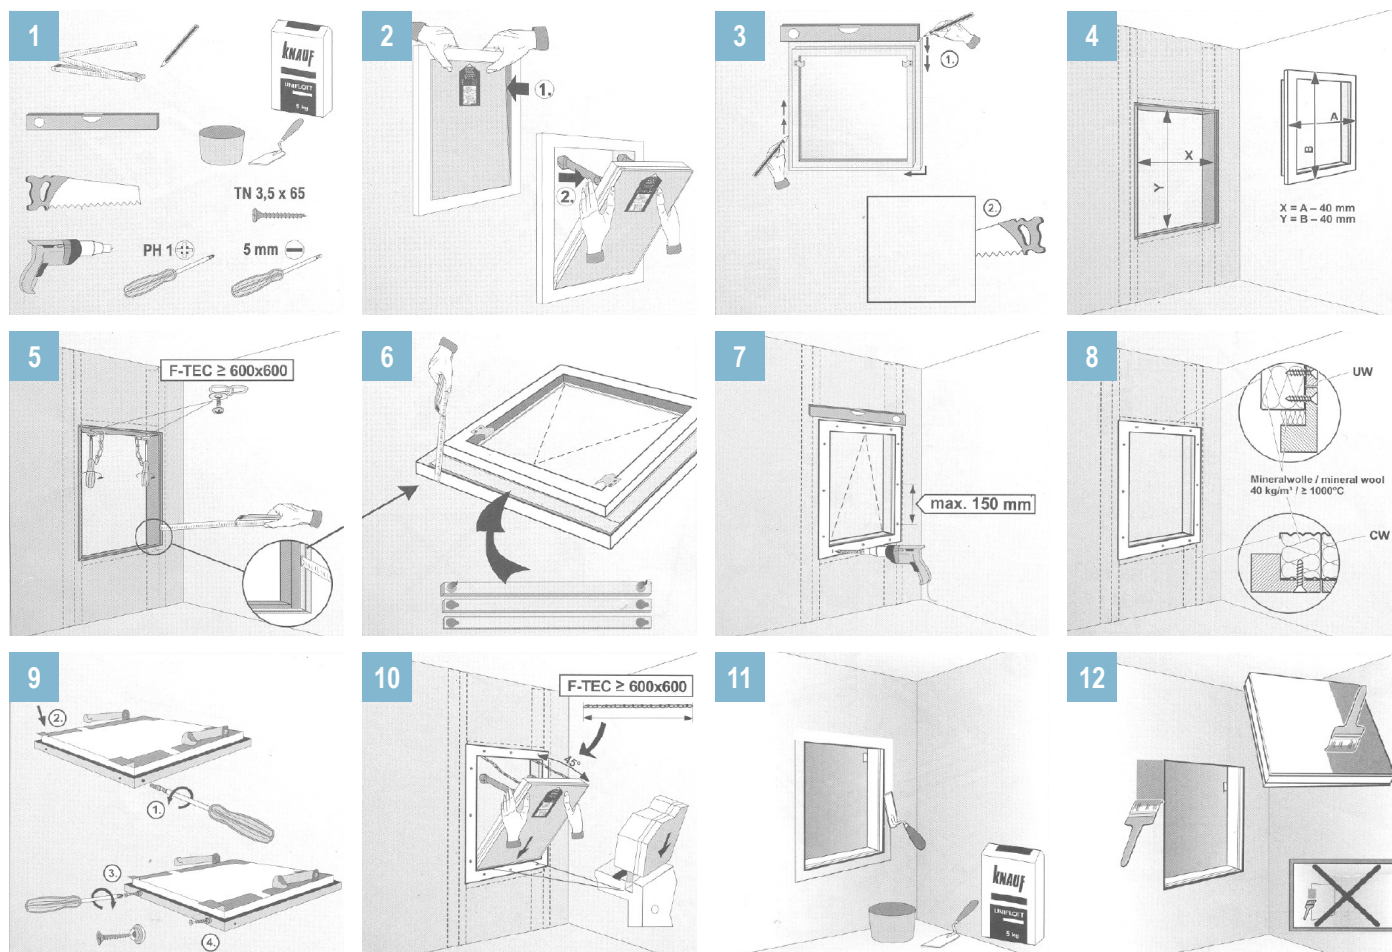

BOTOLA DI ISPEZIONE EI 60

A controparete

Formati

- Art. 154955: 300x300 mm - Peso: 16 kg
- Art. 154957: 400x400 mm - Peso: 21 kg
- Art. 154956: 500x500 mm - Peso: 27 kg
- Art. 154958: 600x600 mm - Peso: 32 kg

Schema di montaggio

www.knauf.it
knauf@knauf.it

Sede:
Castellina Marittima (PI)
Tel. 050 69211
Fax 050 692301

Stabilimento Sistemi a Secco:
Castellina Marittima (PI)
Tel. 050 69211
Fax 050 692301

Stabilimento Sistemi Intonaci:
Gambassi terme (FI)
Tel. 0571 6307
Fax 0571 678014

K-Centri:
Knauf Milano
Rozzano (MI)
Tel. 02 52823711

Knauf Pisa
Castellina Marittima (PI)
Tel. 050 69211

Tutti i diritti sono riservati ed oggetto di protezione industriale. Le modifiche dei prodotti illustrati, anche se parziali, potranno essere eseguite soltanto se esplicitamente autorizzate dalla società Knauf di Knauf S.r.l. S.a.s. di Castellina Marittima (PI), che, pertanto, non risponde di un eventuale uso improprio degli stessi. Tutti i dati forniti ed illustrati sono indicativi e la società Knauf si riserva di apportare in ogni momento eventuali modifiche che riterrà opportune, in conseguenza delle proprie necessità aziendali e dei procedimenti produttivi.