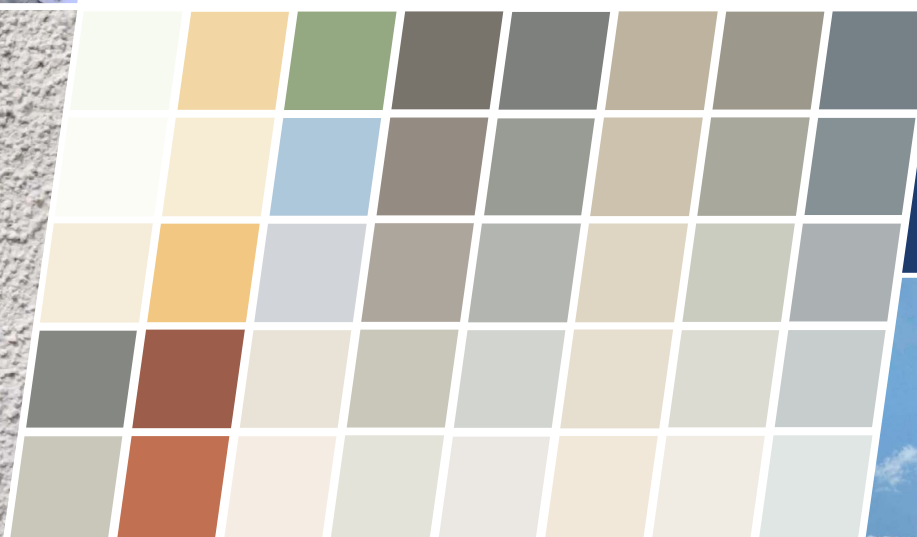

KNAUF

SKAP + COLORMIX

Kleur jouw favoriete sierpleister zonder kopzorgen!

Build on us.

SKAP is een korrelpleister op siliconenharsbasis. Het product wordt in kant-en-klare emmers geleverd, waardoor de verwerking sterk vergemakkelijkt wordt. Dankzij het ColorMix systeem kunt u het pleister ter plaatse kleuren, maar het kan ook rechtstreeks op kleur geleverd worden (volgens onze kleurenkaart).

ColorMix, het kleurconcentraat in spuitvorm voor het kleuren van SKAP wit 102 pleister. Profiteer van het gemak van onze SKAP, een kant-en-klaar pleister dat direct op de werf kan worden gekleurd.

**KLEUR JOUW
FAVORIETE
SIERPLEISTER
ZONDER
KOPZORGEN!**

**Beschikbaar in wit (102)
en alle tinten VOGUE
& STANDAARD / KLASSIEK**

- GEPATENTEERDE techniek
- Eenvoudige VERWERKING
- Steeds de **JUISTE KLEURKEUZE** voor de gevel
- Beperkte meentijd, 40 seconden exact getimed
- Geen stress bij het bestellen : gepaste hoeveelheid
- Beperkt materiaalverlies
- Beschikbaar in alle SKAP VOGUE en STANDARD/CLASSIC tinten