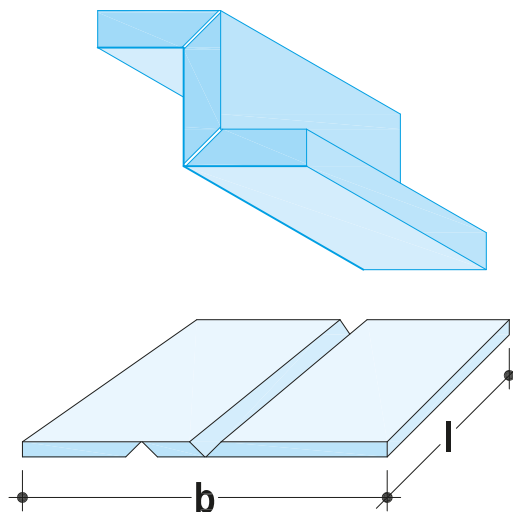

Frezane ploče pod kutem od 90°

1x 90° jednostrano frezano

2x 90° jednostrano frezano

1+1 90° dvostrano frezano

Maksimalna razvijena širina ploče 1100 mm

Duljina ploče 2000 mm

Debljine ploče 12,5 mm

Proizvodna norma: HRN EN 14190

Primjeri detalja izvedbi jednostrano frezanih elemenata

Konstrukcija i montaža

Prikazana rješenja predstavljaju primjere za moguće izvedbe ili za samostalna kreativna rješenja. Razmaci frezanja kod narudžbe se slobodno biraju prema potrebama zahtijevanih završnih oblika. Podkonstrukcija se sastoji od Knauf profila i Knauf ovjesnih i spojnih elemenata. Knauf frezane ploče isporučuju se kao ravne ploče, na gradilištu se lijepe posebnim ljepilom Knauf Weißleim i nakon što se ljepilo osuši, elementi se pričvršćuju na prethodno montiranu čeličnu podkonstrukciju standardnim Knauf TN vijcima. Jednostavna i brza izrada te montaža osiguravaju učinkovit rad jer nije potrebno naknadno oblikovanje kutova posebnim profilima i završno zaglađivanje bridova. Vidljiva površina kuta originalni je i neprekinuti karton gipsane ploče koji je spreman za obradu premazivanjem završnom bojom. Detaljne upute za izradu spuštenih stropova prema navodima u tehničkoj uputi D11.hr.

D191.hr

Frezane gipsane ploče za brzo i čisto oblikovanje stepeničastih i kutnih elemenata za stropove

KNAUF

Predstavljamo mogućnost narudžbe dodatnih elemenata u ponudi.
Minimalne količine i rok isporuke su dostupni na upit.