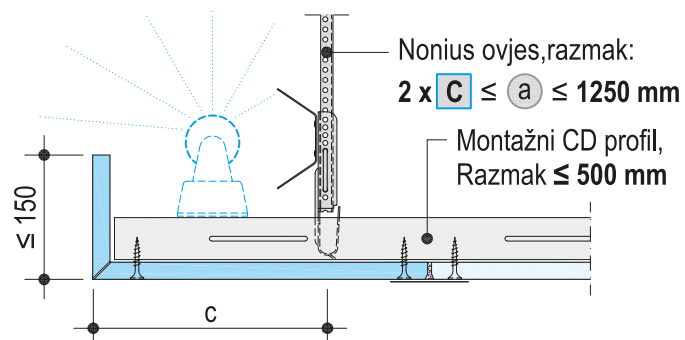

Frezane ploče pod kutem od 90°

1x 90° jednostrano frezano

2x 90° jednostrano frezano

1+1 90° dvostrano frezano

Maksimalna razvijena širina ploče 1100 mm

Duljina ploče 2000 mm

Debljine ploče 12,5 mm

Proizvodna norma: HRN EN 14190

Primjeri detalja izvedbi jednostrano frezanih elemenata

Konstrukcija i montaža

Prikazana rješenja predstavljaju primjere za moguće izvedbe ili za samostalna kreativna rješenja. Razmaci frezanja kod narudžbe se slobodno biraju prema potrebama zahtijevanih završnih oblika. Podkonstrukcija se sastoji od Knauf profila i Knauf ovjesnih i spojnih elemenata. Knauf frezane ploče isporučuju se kao ravne ploče, na gradilištu se lijepe posebnim ljepilom Knauf Weißleim i nakon što se ljepilo osuši, elementi se pričvršćuju na prethodno montiranu čeličnu podkonstrukciju standardnim Knauf TN vijcima. Jednostavna i brza izrada te montaža osiguravaju učinkovit rad jer nije potrebno naknadno oblikovanje kutova posebnim profilima i završno zaglađivanje bridova. Vidljiva površina kuta originalni je i neprekinuti karton gipsane ploče koji je spreman za obradu premazivanjem završnom bojom. Detaljne upute za izradu spuštenih stropova prema navodima u tehničkoj uputi D11.hr.