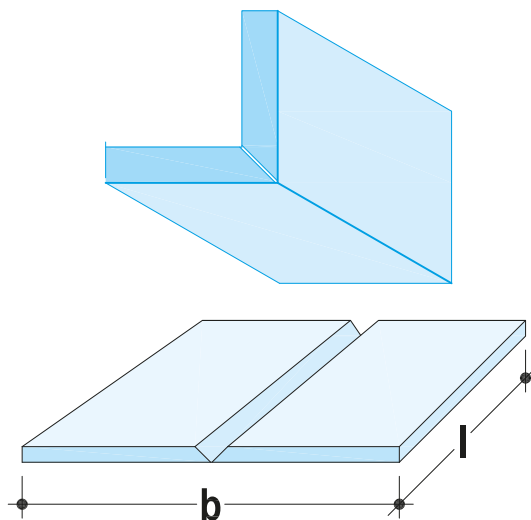

D191.hr

Tehnika preklopa

07/2015

D191.hr **Frezane gipsane ploče**

Za brzo i čisto oblikovanje kaskadnih i kutnih elemenata za stropove

D191.hr

Frezane gipsane ploče za brzo i čisto oblikovanje kaskadnih i kutnih elemenata za stropove

Frezane ploče pod kutem od 90°

1x 90° jednostrano frezano

2x 90° jednostrano frezano

1+1 90° dvostrano frezano

Maksimalna razvijena širina ploče 1100 mm

Duljina ploče 2000 mm

Debljine ploče 12,5 mm

Proizvodna norma: HRN EN 14190

Primjeri detalja izvedbi jednostrano frezanih elemenata

Konstrukcija i montaža

Prikazana rješenja predstavljaju primjere za moguće izvedbe ili za samostalna kreativna rješenja. Razmaci frezanja kod narudžbe se slobodno biraju prema potrebama zahtijevanih završnih oblika. Podkonstrukcija se sastoji od Knauf profila i Knauf ovjesnih i spojnih elemenata. Knauf frezane ploče isporučuju se kao ravne ploče, na gradilištu se lijepe posebnim ljepilom Knauf Weißleim i nakon što se ljepilo osuši, elementi se pričvršćuju na prethodno montiranu čeličnu podkonstrukciju standardnim Knauf TN vijcima. Jednostavna i brza izrada te montaža osiguravaju učinkovit rad jer nije potrebno naknadno oblikovanje kutova posebnim profilima i završno zaglađivanje bridova. Vidljiva površina kuta originalni je i neprekinuti karton gipsane ploče koji je spreman za obradu premazivanjem završnom bojom. Detaljne upute za izradu spuštenih stropova prema navodima u tehničkoj uputi D11.hr.