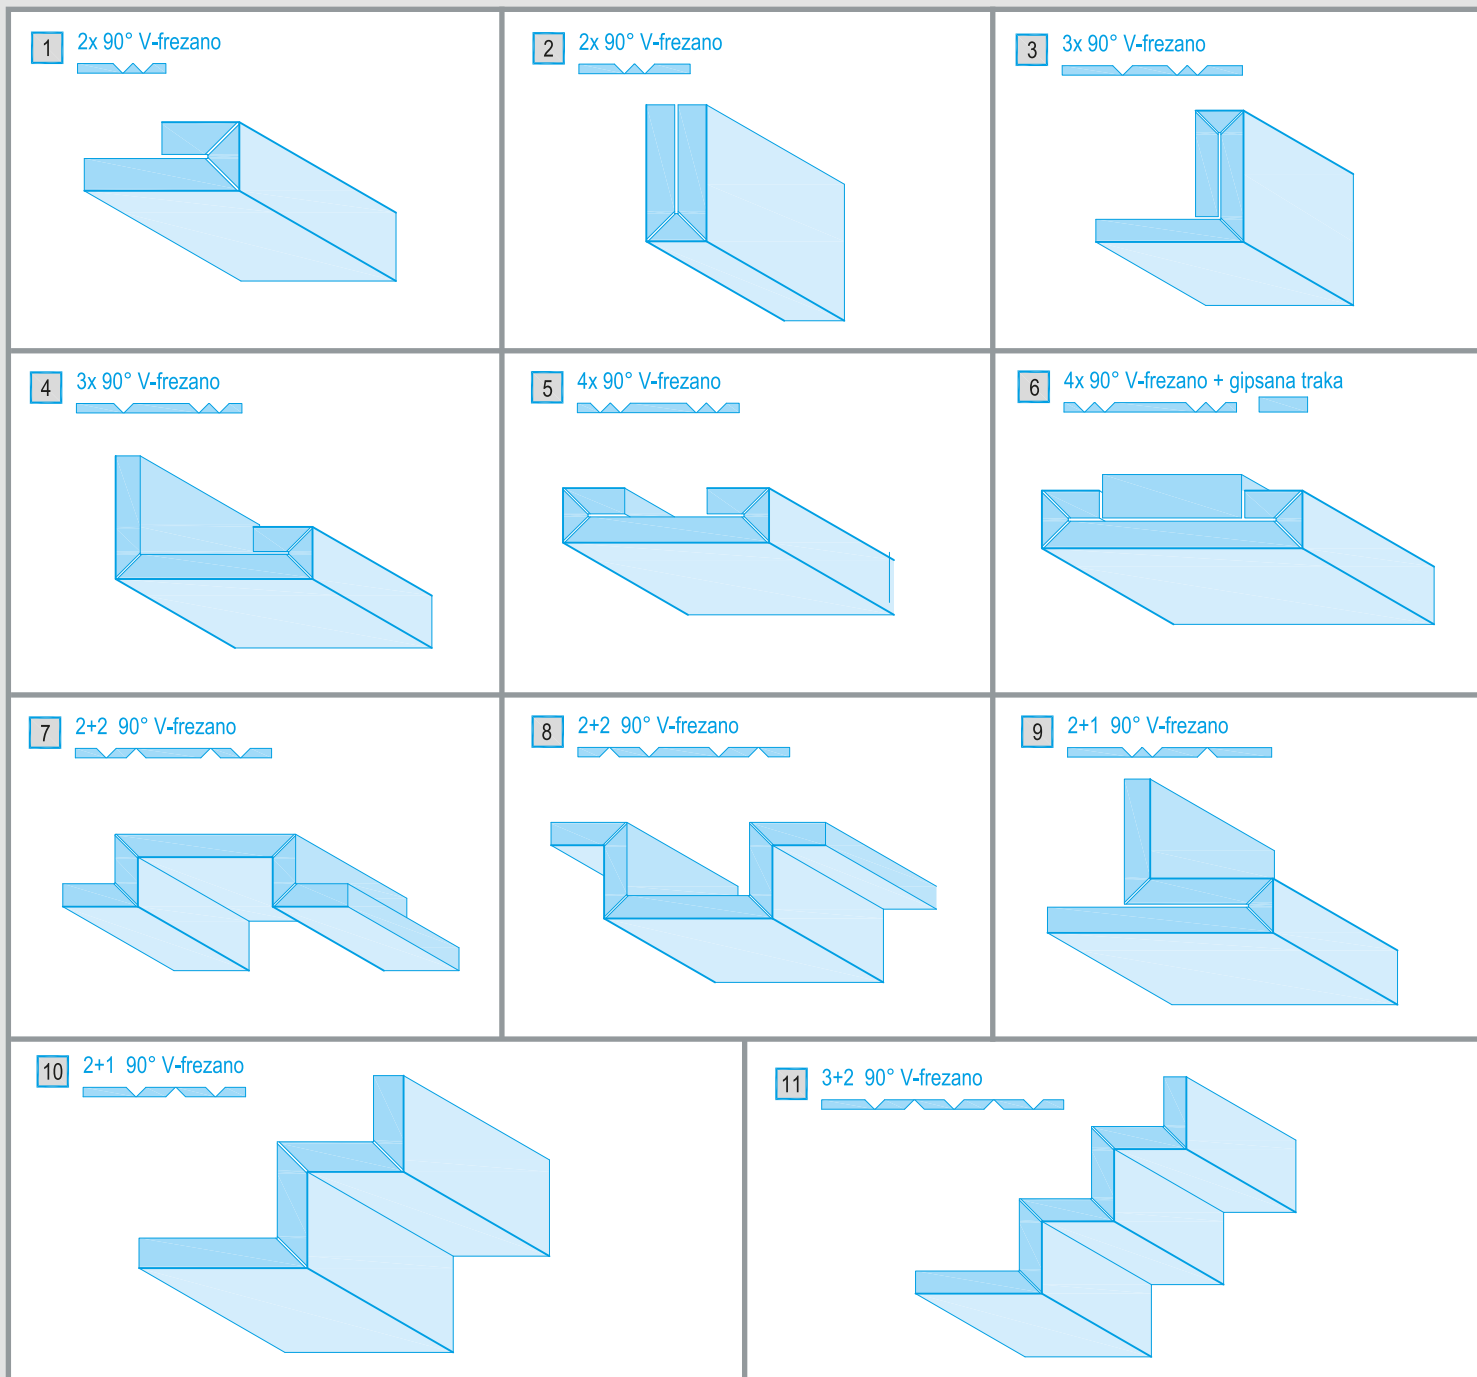

Frezane ploče pod kutem od 90°

1x 90° jednostrano frezano

2x 90° jednostrano frezano

1+1 90° dvostrano frezano

Maksimalna razvijena širina ploče 1100 mm

Duljina ploče 2000 mm

Debljine ploče 12,5 mm

Proizvodna norma: HRN EN 14190

Primjeri detalja izvedbi jednostrano frezanih elemenata

Konstrukcija i montaža

Prikazana rješenja predstavljaju primjere za moguće izvedbe ili za samostalna kreativna rješenja. Razmaci frezanja kod narudžbe se slobodno biraju prema potrebama zahtijevanih završnih oblika. Podkonstrukcija se sastoji od Knauf profila i Knauf ovjesnih i spojnih elemenata. Knauf frezane ploče isporučuju se kao ravne ploče, na gradilištu se lijepe posebnim ljepilom Knauf Weißleim i nakon što se ljepilo osuši, elementi se pričvršćuju na prethodno montiranu čeličnu podkonstrukciju standardnim Knauf TN vijcima. Jednostavna i brza izrada te montaža osiguravaju učinkovit rad jer nije potrebno naknadno oblikovanje kutova posebnim profilima i završno zaglađivanje bridova. Vidljiva površina kuta originalni je i neprekinuti karton gipsane ploče koji je spreman za obradu premazivanjem završnom bojom. Detaljne upute za izradu spuštenih stropova prema navodima u tehničkoj uputi D11.hr.

D191.hr

Frezane gipsane ploče za brzo i čisto oblikovanje stepeničastih i kutnih elemenata za stropove

KNAUF

Predstavljamo mogućnost narudžbe dodatnih elemenata u ponudi.
Minimalne količine i rok isporuke su dostupni na upit.