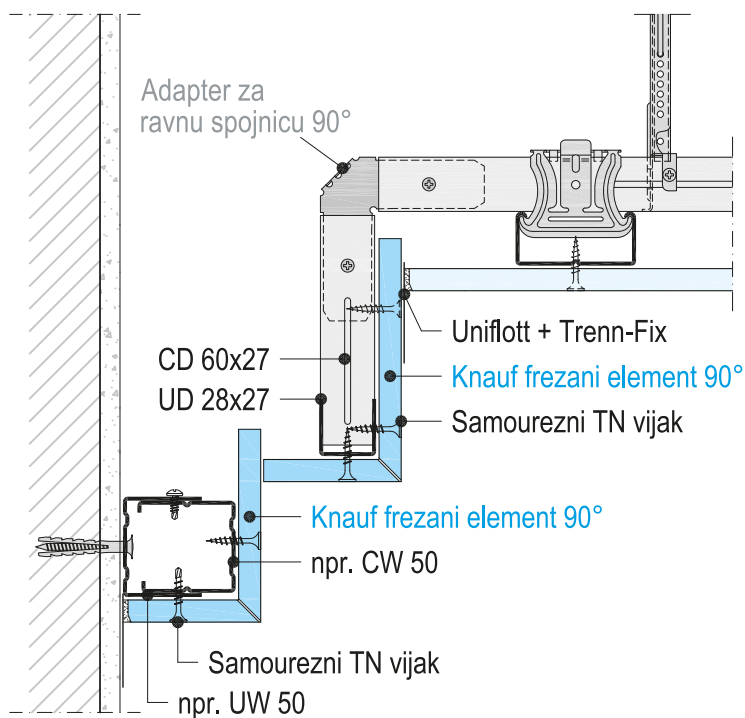

Frezane ploče pod kutem od 90°

1x 90° jednostrano frezano

2x 90° jednostrano frezano

1+1 90° dvostrano frezano

Maksimalna razvijena širina ploče 1100 mm

Duljina ploče 2000 mm

Debljine ploče 12,5 mm

Proizvodna norma: HRN EN 14190

Primjeri detalja izvedbi jednostrano frezanih elemenata

Konstrukcija i montaža

Prikazana rješenja predstavljaju primjere za moguće izvedbe ili za samostalna kreativna rješenja. Razmaci frezanja kod narudžbe se slobodno biraju prema potrebama zahtijevanih završnih oblika. Podkonstrukcija se sastoji od Knauf profila i Knauf ovjesnih i spojnih elemenata. Knauf frezane ploče isporučuju se kao ravne ploče, na gradilištu se lijepe posebnim ljepilom Knauf Weißleim i nakon što se ljepilo osuši, elementi se pričvršćuju na prethodno montiranu čeličnu podkonstrukciju standardnim Knauf TN vijcima. Jednostavna i brza izrada te montaža osiguravaju učinkovit rad jer nije potrebno naknadno oblikovanje kutova posebnim profilima i završno zaglađivanje bridova. Vidljiva površina kuta originalni je i neprekinuti karton gipsane ploče koji je spreman za obradu premazivanjem završnom bojom. Detaljne upute za izradu spuštenih stropova prema navodima u tehničkoj uputi D11.hr.