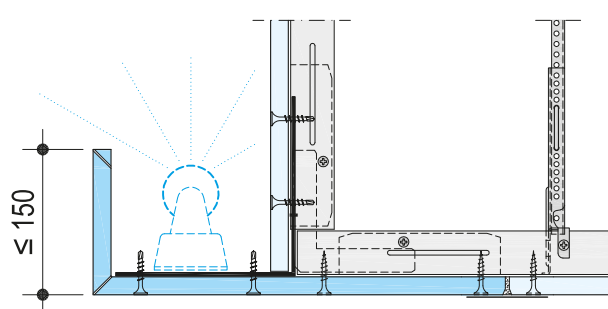

Frezane ploče pod kutem od 90°

1x 90° jednostrano frezano

2x 90° jednostrano frezano

1+1 90° dvostrano frezano

Maksimalna razvijena širina ploče 1100 mm

Duljina ploče 2000 mm

Debljine ploče 12,5 mm

Proizvodna norma: HRN EN 14190

Primjeri detalja izvedbi jednostrano frezanih elemenata

Konstrukcija i montaža

Prikazana rješenja predstavljaju primjere za moguće izvedbe ili za samostalna kreativna rješenja. Razmaci frezanja kod narudžbe se slobodno biraju prema potrebama zahtijevanih završnih oblika. Podkonstrukcija se sastoji od Knauf profila i Knauf ovjesnih i spojnih elemenata. Knauf frezane ploče isporučuju se kao ravne ploče, na gradilištu se lijepe posebnim ljepilom Knauf Weißleim i nakon što se ljepilo osuši, elementi se pričvršćuju na prethodno montiranu čeličnu podkonstrukciju standardnim Knauf TN vijcima. Jednostavna i brza izrada te montaža osiguravaju učinkovit rad jer nije potrebno naknadno oblikovanje kutova posebnim profilima i završno zaglađivanje bridova. Vidljiva površina kuta originalni je i neprekinuti karton gipsane ploče koji je spreman za obradu premazivanjem završnom bojom. Detaljne upute za izradu spuštenih stropova prema navodima u tehničkoj uputi D11.hr.