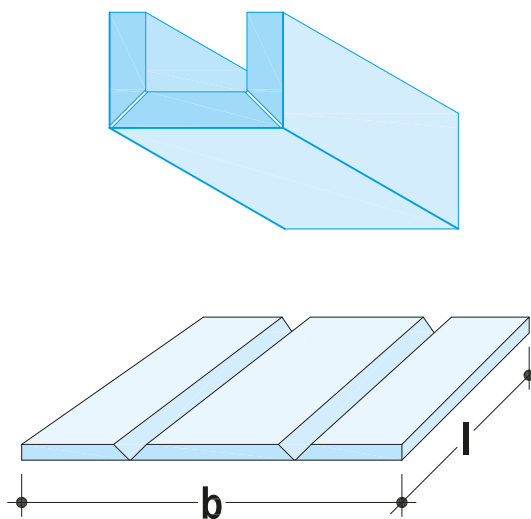

D191.hr

Tehnika preklopa

07/2015

D191.hr **Frezane gipsane ploče**

Za brzo i čisto oblikovanje kaskadnih i kutnih elemenata za stropove

D191.hr

Frezane gipsane ploče za brzo i čisto oblikovanje kaskadnih i kutnih elemenata za stropove

Frezane ploče pod kutem od 90°

1x 90° jednostrano frezano

2x 90° jednostrano frezano

1+1 90° dvostrano frezano

Maksimalna razvijena širina ploče 1100 mm

Duljina ploče 2000 mm

Debljine ploče 12,5 mm

Proizvodna norma: HRN EN 14190

Primjeri detalja izvedbi jednostrano frezanih elemenata

Konstrukcija i montaža

Prikazana rješenja predstavljaju primjere za moguće izvedbe ili za samostalna kreativna rješenja. Razmaci frezanja kod narudžbe se slobodno biraju prema potrebama zahtijevanih završnih oblika. Podkonstrukcija se sastoji od Knauf profila i Knauf ovjesnih i spojnih elemenata. Knauf frezane ploče isporučuju se kao ravne ploče, na gradilištu se lijepe posebnim ljepilom Knauf Weißleim i nakon što se ljepilo osuši, elementi se pričvršćuju na prethodno montiranu čeličnu podkonstrukciju standardnim Knauf TN vijcima. Jednostavna i brza izrada te montaža osiguravaju učinkovit rad jer nije potrebno naknadno oblikovanje kutova posebnim profilima i završno zaglađivanje bridova. Vidljiva površina kuta originalni je i neprekinuti karton gipsane ploče koji je spreman za obradu premazivanjem završnom bojom. Detaljne upute za izradu spuštenih stropova prema navodima u tehničkoj uputi D11.hr.

D191.hr

Frezane gipsane ploče za brzo i čisto oblikovanje stepeničastih i kutnih elemenata za stropove

KNAUF

Predstavljamo mogućnost narudžbe dodatnih elemenata u ponudi.
Minimalne količine i rok isporuke su dostupni na upit.