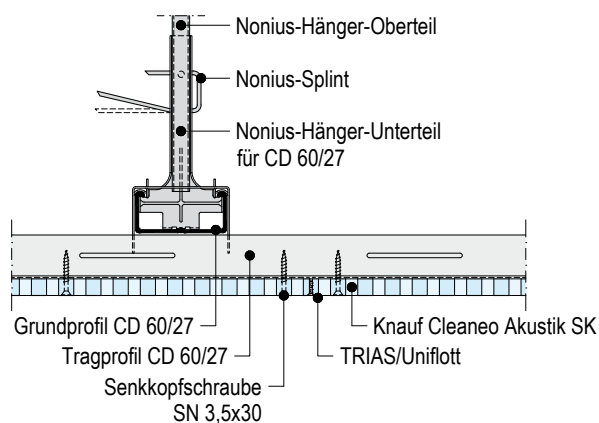

Stand 10/16

Detail M 1:5 - alle Maße in mm

D127.de-B2 Längskante - 4SK - durchlaufende Lochung

► Detailblatt D12.de Knauf Cleaneo Akustik-Plattendecken beachten!

■ Ohne Brandschutz

**Hinweise**

Dies ist eine Detailzeichnung zur Unterstützung bei Planung und Ausführung von Trockenbau- bzw. Boden-Systemen. Sie ist nicht für alle Bauvorhaben allgemeingültig. Die Anwendbarkeit ist durch den Verarbeiter vor Ort an Hand der tatsächlichen Gegebenheiten zu prüfen. Angrenzende Gewerke sind nur schematisch dargestellt. Weitere Informationen und Details sind den jeweiligen Technischen Merkblättern und Systemzulassungen zu entnehmen.