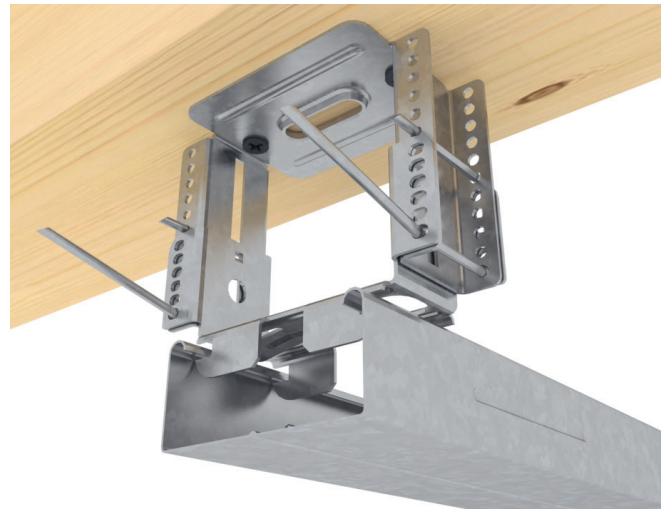

Instelbare gebogen direktafhanger voor CD 60/27

Afhanger voor metalen onderstructuur
van verlaagd plafonds

Technische fiche

07/2025

Productbeschrijving

Gebogen Direktafhanger voor CD 60/27/0,6-profielen.

- Dikte: 1 mm
- Materiaal: verzinkt staal (100 gr/m² zink).
- Bevestiging van het onderste deel met bevestigingsclips inbegrepen in de levering.

Gewicht (gr)	Verpakking	Artklnr.
85	50 ST	00448295

Toepassingsgebied

- Binnen
- Verlaagde plafonds

Eigenschappen en voordelen

- Makkelijke installatie

Knauf Belgium

Rue du Parc Industriel 1,
B-4480 Engis

Technische dienst

Tel.: +32 (0) 4 273 83 02

technics@knauf.be

www.knauf.com

Instelbare gebogen direktafhanger voor CD 60/27_K666D_DSP_NL.be

OPGELET:

Deze technische fiche heeft tot doel onze klanten te informeren. Ze doet alle vorige versies teniet. De gegevens stemmen overeen met onze meest recente staat van kennis, maar wij kunnen er nooit aansprakelijk voor worden gesteld. Wij raden u aan contact op te nemen met onze technische dienst om de juistheid van de informatie te controleren. Alle rechten voorbehouden. Wijzigingen en overname van fotomateriaal, zelfs gedeeltelijk, vereisen de uitdrukkelijke toestemming van Knauf. Bouwkundige, statische en bouw fysieke eigenschappen van Knauf systemen kunnen enkel gegarandeerd worden wanneer er ofwel gebruik wordt gemaakt van Knauf systeemcomponenten ofwel componenten die door Knauf aanbevolen worden.