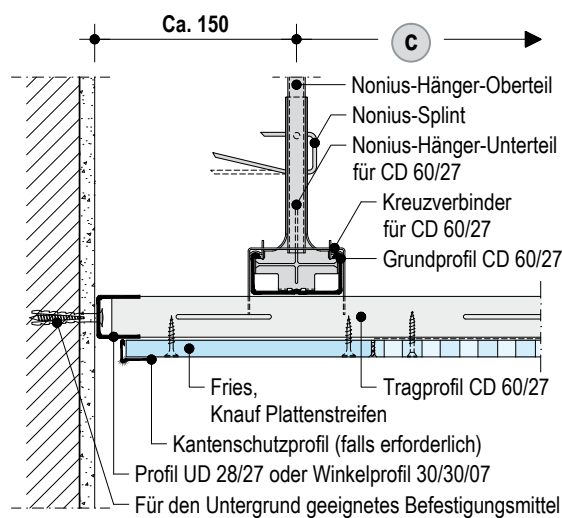

Stand 10/16

Detail M 1:5 - alle Maße in mm

## D127.de-A1 Anschluss an Wand - Sichtfuge

► Detailblatt D12.de Knauf Cleaneo Akustik-Plattendecken beachten!

■ Ohne Brandschutz

## Hinweise

Dies ist eine Detailzeichnung zur Unterstützung bei Planung und Ausführung von Trockenbau- bzw. Boden-Systemen. Sie ist nicht für alle Bauvorhaben allgemeingültig. Die Anwendbarkeit ist durch den Verarbeiter vor Ort an Hand der tatsächlichen Gegebenheiten zu prüfen. Angrenzende Gewerke sind nur schematisch dargestellt. Weitere Informationen und Details sind den jeweiligen Technischen Merkblättern und Systemzulassungen zu entnehmen.