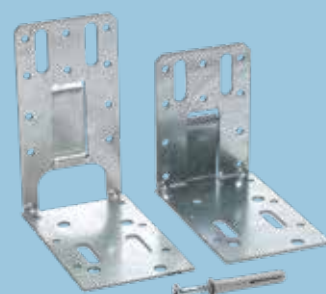

Droogbouw

K676T.be

Technische fiche

07/2018

Verbindingshoek voor deurpost met kabeldoorvoer 50 – 75 – 100 mm

Productbeschrijving

- Complete set bestaande uit 4 hoekverbinders en 8 pluggen
- Verbindingselement voor een stabiele bevestiging van verticale deurkozijnen
- Twee verbindingsstukken voor de bevestiging aan het plafond voorzien van een perforatie voor de doorvoering van kabels
- Perforaties voorzien voor pluggen
- Staaldikte van 2 mm

Toepassingsgebied

- Voor binnen
- Stabiele bevestiging van deurkozijnen (Knauf CW en UA profielen)
- Deuropeningen in lichte scheidingswanden
- Bevestiging aan het plafond en de vloer met behulp van pluggen aangepast aan de ondergrond