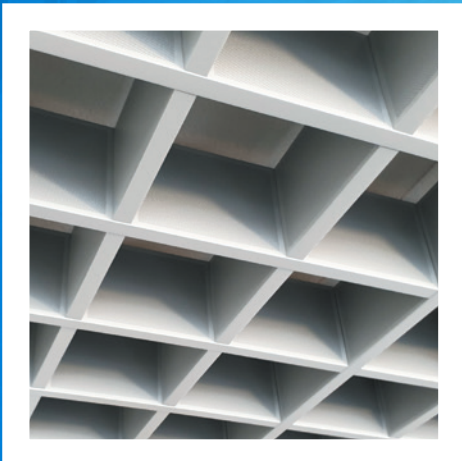

Системи вертикални бафъли

METAL Baffle Sky Element

(METAL V-K 500)

Групирани

- **METAL Baffle Sky Element** е акустична система за таван, особено подходяща за натоварени и шумни отворени пространства.
- Кръстосан монтаж
- Доставят се като комплект от предварително определени типове бафъли в различни дължини.
- Лесни за слобяване, без нужда от рязане.
- Лесно вграждане на инсталационни елементи в тавана.
- Предлагат се допълнителни опции за дизайн, които са част от серия Vario Design.