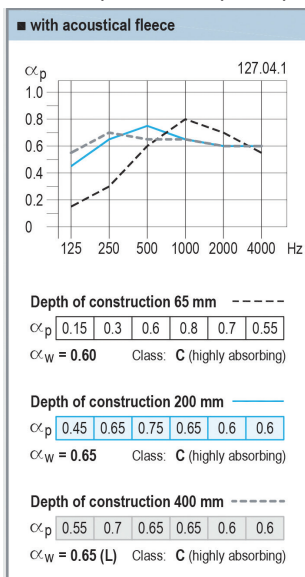

# CLENEO Inbau UFF 12/25R

מק"ט: 591148

אקוסטיקה, ספיגת קול:

- חירור: עגול בקוטר 12 ס"מ
- מרחק בין מרכזי החורים: 25 ס"מ
- סידור החירור: ישר, החירור רציף עד קצה הלוח
- אחוז החירור: 18.1%
- מידות הלוח: 1200 X 2000 X 12.5 ס"מ
- משקל עצמי (לוח בלבד): כ- 8.3 ק"ג/מ"ר
- גמר/החזר אור: ללא/מותנה בצביעת הלוח
- עמידה בלחות: עד 90% לחות יחסית
- סיווג בשריפה: A2-s1,d0, 755 לפי ת"י V.4.3

ערכי בליעה אקוסטית NRC

עם בד אקוסטי ומזרן מינרלי	בד אקוסטי	מרווח אוויר	חירור
0.65	0.55	65 ס"מ	12/25 R
0.65	0.60	200 ס"מ	
0.65	0.60	400 ס"מ	

דגם חירור בקנה מידה 12:25