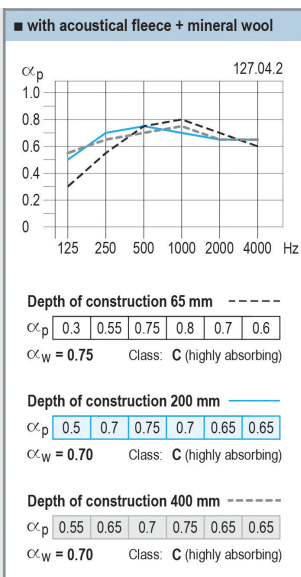

# CLENEO Inbau UFF 12/25R

מק"ט: 591148

אקוסטיקה, ספיגת קול:

- חירור: עגול בקוטר 12 ס"מ
- מרחק בין מרכזי החורים: 25 ס"מ
- סידור החירור: ישר, החירור רציף עד קצה הלוח
- אחוז החירור: 18.1%
- מידות הלוח: 1200 X 2000 X 12.5 ס"מ
- משקל עצמי (לוח בלבד): כ- 8.3 ק"ג/מ"ר
- גמר/החזר אור: ללא/מותנה בצביעת הלוח
- עמידה בלחות: עד 90% לחות יחסית
- סיווג בשריפה: A2-s1,d0, 755 לפי ת"י V.4.3

ערכי בליעה אקוסטית NRC

עם בד אקוסטי ומזרן מינרלי	בד אקוסטי	מרווח אוויר	חירור
0.65	0.55	65 ס"מ	12/25 R
0.65	0.60	200 ס"מ	
0.65	0.60	400 ס"מ	

דגם חירור בקנה מידה 12:25