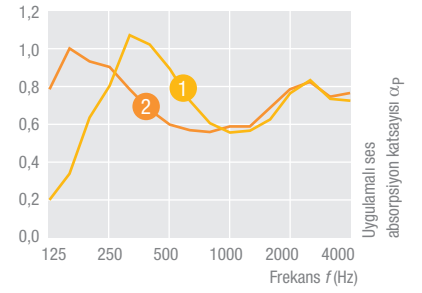

HERADESIGN® *macro*

1-katman magnezit bağlı
ahşap yünü akustik panel
(lif genişliği yaklaşık 3 mm)

- karakteristik yüzey dokusu
- önerilen bina biyolojisi

Ürün veri sayfası
HERADESIGN® *macro*

HERADESIGN® *macro* için ürün yelpazesi

Nominal boyut mm (talep üzerine farklı boyutlar mevcuttur)		600 x 600 mm
		1200 x 600 mm
Kalınlık	1-layer	25 mm
Ağırlık kg/m ²	12,4	
ABZ Genel Bina Onayı: Z-23.15-1562		
EN 13501-1'e göre yangına tepki B-s1, d0		
Talep üzerine özel formatlar. Maks. 2400 mm uzunluk		

Ses absorpsiyon değerleri

1 α_w 0,70'e kadar $NRC = 0,75$ 'e kadar

akustik astar ile

2 α_w 0,70'e kadar $NRC = 0,75$ 'e kadar

akustik astar ile asılı

Kapsamlı ayrıntılı bilgiler ve tasarımlar
www.heradesign.com adresinde bulunabilir.