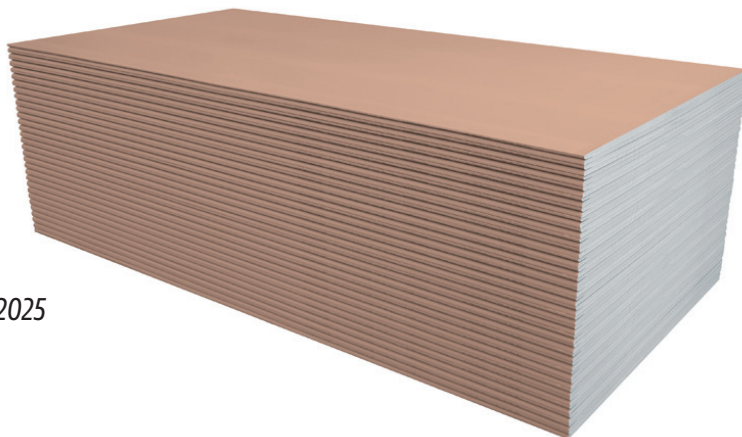

Knauf Brown

Ģipša plāksne grīdai

Tehniskā datu lapa

05/2025

Materiāls

Knauf Brown ir īpaši izturīga speciālā ģipša plāksne grīdai ar ģipša kodolam pievienotu stiklšķiedru, ar brūna kartona pārklājumu.

Uzdrukas krāsa – sarkana

Sānu malu veids – VK,

gala malu veids – SK.

Plāksnes tips

LVS EN 520: DFIR

DIN 18180: GK

Uzglabāšana

Sausā vietā uz koka paliktņiem.

Kvalitātes nodrošinājums

Saskaņā ar EN 520 prasībām ir veikts produkta tipa tests, tiek nodrošināta pastāvīga ražošanas procesa kontrole. Produkts marķēts ar CE zīmi. Visām SIA Knauf ražotajām ģipša plāksnēm, sadarbībā ar Bureau Veritas Latvija, ir izstrādātas Produkta vides deklarācijas (EPD).

Īpašības un priekšrocības

- Augsta slodzes izturība
- Augsta triecientrokšņu izolācija
- Niecīga uzbriešana vai rukums klimatisko apstākļu ietekmē
- Nedegoša
- Vienkārši apstrādājama

Pielietojums

Knauf Brown ģipša plāksnes ir pielietojamas sauso grīdu izbūvē. Grīdas pamatni veido uz nestspējīgas pamatnes – no plāksnēm divās kārtās, tās liekot vienu uz otras, lai neveidojas krustveida šuves. Plāksnes savstarpēji jāsalīmē (piem., ar mitrumizturīgo Knauf Brown Kleber līmi) un jāsakrūvē.