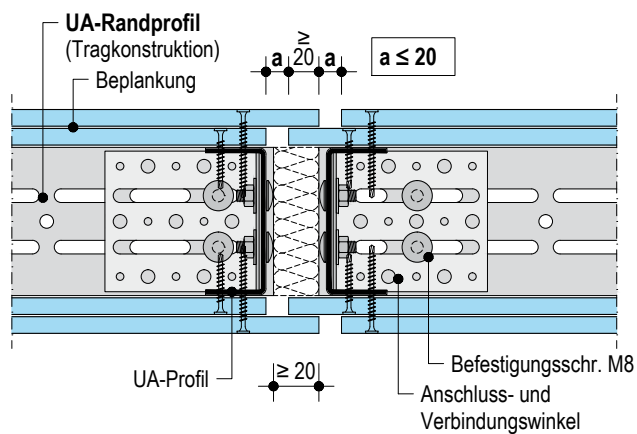

**K375.de-V15**      **Decke - Bewegungsfuge**

► Detailblatt K37.de Knauf Cubo Raum-in-Raum Systeme beachten!

**Hinweise**

Dies ist eine Detailzeichnung zur Unterstützung bei Planung und Ausführung von Trockenbau- bzw. Boden-Systemen. Sie ist nicht für alle Bauvorhaben allgemeingültig. Die Anwendbarkeit ist durch den Verarbeiter vor Ort an Hand der tatsächlichen Gegebenheiten zu prüfen. Angrenzende Gewerke sind nur schematisch dargestellt. Weitere Informationen und Details sind den jeweiligen Technischen Merkblättern und Systemzulassungen zu entnehmen.