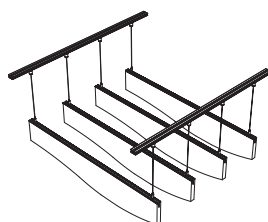

Oppervlakte-structuur 	HERADESIGN® Fine, Fine A2 		HERADESIGN® Superfine, Superfine A2 					
Dikte (mm) 	30							
Afmetingen (mm) 	Verkrijgbaar in de lengtes 2400mm en 1200mm							
	Baffle type XL • Baffle lengte 2400mm 		Baffle type L • Baffle lengte 1200mm 					
Systeem 	Optie Afhangdraadset (met/zonder plafondrail) Optie korte afhanger met plafondrail Optie met U-profiel voor gegroepeerde montage							
Gewicht 	HERADESIGN® Fine Baffle type XL: 11.8 kg/st Baffle type L: 5.9 kg/st	HERADESIGN® Fine A2 Baffle type XL: 16.8 kg/st Baffle type L: 8.4 kg/st	HERADESIGN® Superfine Baffle type XL: 11.2 kg/st Baffle type L: 5.6 kg/st	HERADESIGN® Superfine A2 Baffle type XL: 15.8 kg/st Baffle type L: 7.9 kg/st				
Kleuren 	Standaardkleuren Vario Design Kleuren Andere kleuren uit de RAL en NCS keursystemen zijn beschikbaar. Afwijkingen in kleur en visuele uitstraling kunnen optreden als gevolg van de ruwe vezel en het paneeloppervlak.							
Geluidsabsorptie 	<table border="1"> <thead> <tr> <th rowspan="2">Baffle</th> <th rowspan="2">SH [mm]</th> <th rowspan="2">B [mm]</th> <th colspan="6">Frequentie [Hz], α_p</th> <th colspan="2">Compleet assortiment</th> <th rowspan="2">Klasse</th> </tr> <tr> <th>125</th> <th>250</th> <th>500</th> <th>1000</th> <th>2000</th> <th>4000</th> <th>NRC</th> <th>α_w</th> </tr> </thead> <tbody> <tr> <td>HERADESIGN® Superfine</td> <td>200</td> <td>200</td> <td>0.15</td> <td>0.20</td> <td>0.30</td> <td>0.45</td> <td>0.75</td> <td>0.85</td> <td>0.40</td> <td>0.40 (H)</td> <td>D</td> </tr> <tr> <td>HERADESIGN® Superfine</td> <td>200</td> <td>300</td> <td>0.10</td> <td>0.15</td> <td>0.25</td> <td>0.35</td> <td>0.65</td> <td>0.75</td> <td>0.35</td> <td>0.35 (H)</td> <td>D</td> </tr> </tbody> </table>							
Brandreactie 	Euroklasse B-s1,d0 en A2-s1,d0 conform to EN 13501 - 1							
Vochtbestendigheid 	Niet geschikt voor zwembaden, sauna's en (overdekte) buitensituaties.							

Baffle bestaande uit twee lagen met HERADESIGN® toplaag en geanodiseerd aluminium profiel aan de bovenzijde