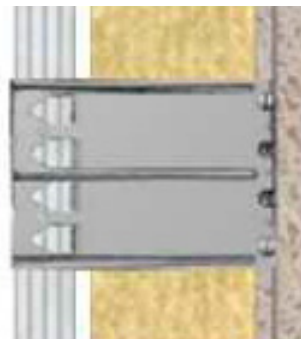

La tenue du clip sur le CD 60 sera assurée par deux vis TECK

Dimensions

Épaisseur panneau (mm)	Fixation directe contre support	Fixation avec profilé CD 60
25-35	Clip Org FMIV 25 & 35	Clip Org FMIV 50 - 25 & 35 / CD 60/27
50	Clip Org FMIV 50 - 25 & 35 / CD 60/27	Clip Org FMIV 75-50 / CD 60/27
75	Clip Org FMIV 75-50 / CD 60/27	Clip Org FMIV 100-75 / CD 60/27
100	Clip Org FMIV 100-75 / CD 60/27	Clip Org FMIV 125-100 / CD 60/27
125	Clip Org FMIV 125-100 / CD 60/27	Clip Org FMIV 150-125 / CD 60/27
150	Clip Org FMIV 150-125 / CD 60/27	Clip Org FMIV 175-150 / CD 60/27

Consommation

Consommation en fixation	600 x 600	600 x 1200	600 x 2000
Clip FMIV	2,8/m² ou 1/px	2,8/m² ou 2/px	3,4/m² ou 4/px