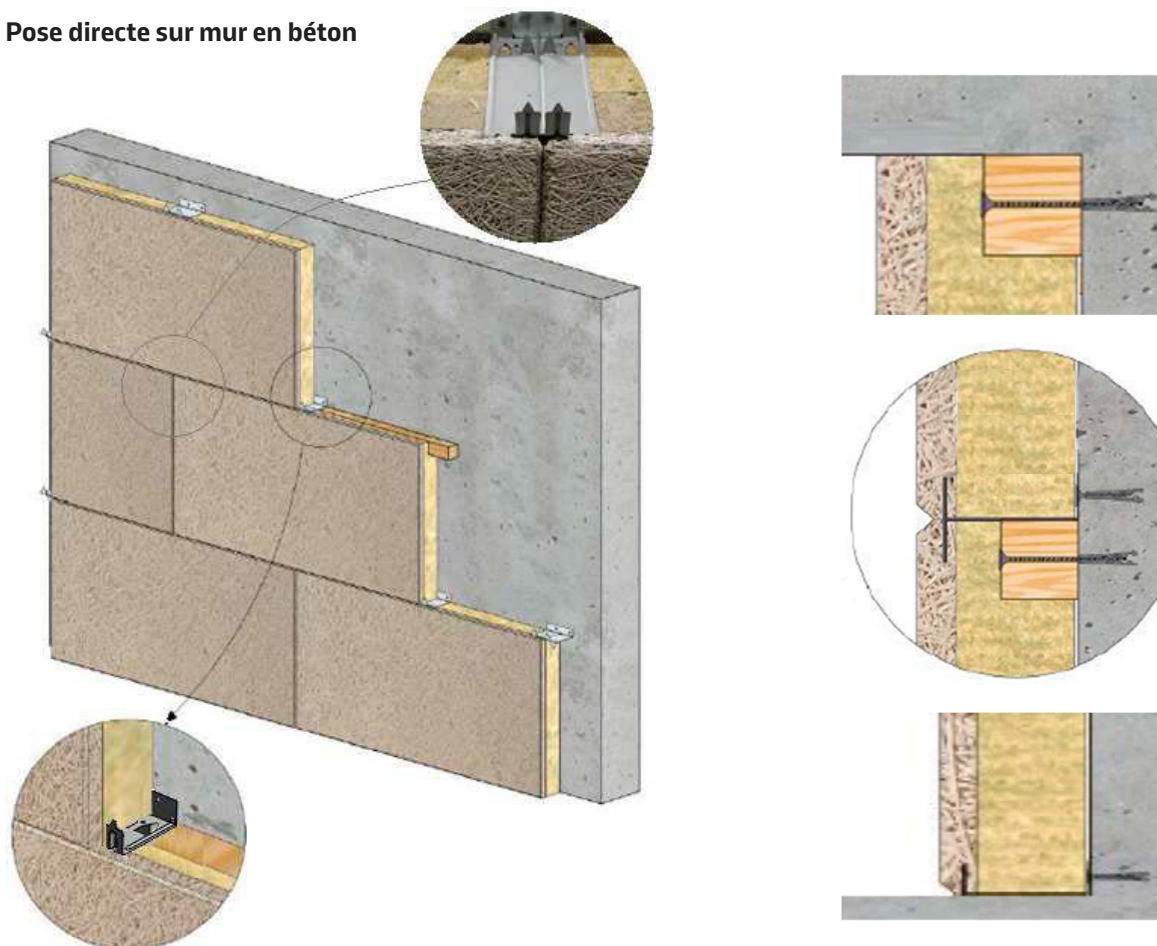

Pose directe sur mur en béton

Knauf Belgium

Rue du Parc Industriel 1,
B-4480 Engis

Service technique

Tel.: +32 (0) 4 273 83 02

technics@knauf.be

www.knauf.com

Clip Organic FMIV INT_TECHPROD_FR

ATTENTION :

Cette fiche est destinée à l'information de notre clientèle. Elle annule toutes les précédentes. Les données correspondent à l'état le plus récent de nos connaissances, mais ne sauraient en aucune façon engager notre responsabilité. Nous vous recommandons de prendre contact avec notre service technique afin de vérifier l'exactitude des informations. Tous droits réservés. Les modifications, reproductions photomécaniques, même si elles sont faites par extrait, nécessitent l'autorisation expresse de Knauf. Les propriétés constructives, statiques et physiques des systèmes Knauf ne peuvent être garanties qu'à condition d'utiliser exclusivement des composants des systèmes Knauf ou des produits recommandés par Knauf.