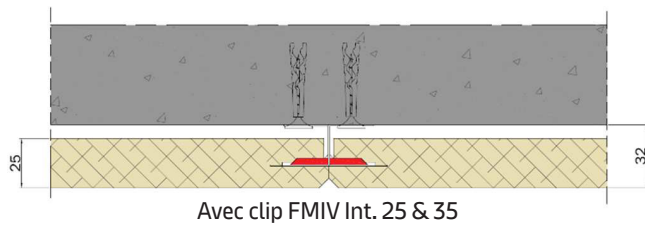

Fixation

Exemple de fixation directe au support