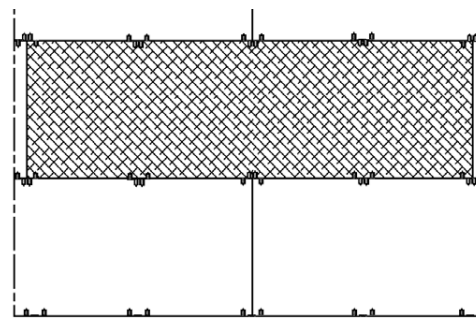

4 fixations par panneau 2000 x 600

Pose verticale avec le profilé