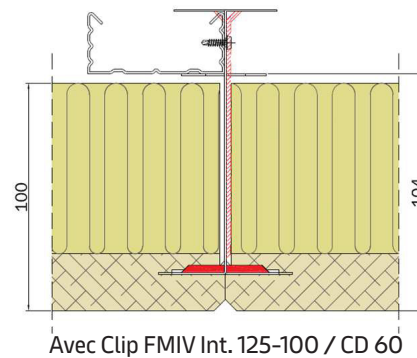

Domaine d'application

Fixation mécanique invisible des panneaux Organic et Organic Minéral pour :

- Plafonds intérieurs sur :
 - Profilés CD 60/27
 - Tasseau bois 60 x 30
 - Dalle béton
 - Plafonds plaques de plâtre (vissage des clips sur fourrures)
- Murs Intérieur sur :
 - Mur béton
 - Cloisons et contre-cloisons plaques de plâtre (vissage des clips sur montants)

Propriétés et plus-values

- Pour panneaux séchés à bords rainurés et chanfreinés dits VK-11
- Pour panneaux Organic et Organic Mineral d'épaisseur 25 à 150 mm
- Fixation totalement invisible
- Mise en œuvre rapide et aisée

Fixation

Exemple de fixation directe au support

Exemple de fixation sur ossature CD 60/27

Le nombre de clip FIBM selon le format de panneau :

2 fixations par panneau 1200 x 600

Pose horizontale avec le profilé

4 fixations par panneau 2000 x 600

Pose verticale avec le profilé

La tenue du clip sur le CD 60 sera assurée par deux vis TECK

Dimensions

Épaisseur panneau (mm)	Fixation directe contre support	Fixation avec profilé CD 60
25-35	Clip Org FMIV 25 & 35	Clip Org FMIV 50 - 25 & 35 / CD 60/27
50	Clip Org FMIV 50 - 25 & 35 / CD 60/27	Clip Org FMIV 75-50 / CD 60/27
75	Clip Org FMIV 75-50 / CD 60/27	Clip Org FMIV 100-75 / CD 60/27
100	Clip Org FMIV 100-75 / CD 60/27	Clip Org FMIV 125-100 / CD 60/27
125	Clip Org FMIV 125-100 / CD 60/27	Clip Org FMIV 150-125 / CD 60/27
150	Clip Org FMIV 150-125 / CD 60/27	Clip Org FMIV 175-150 / CD 60/27