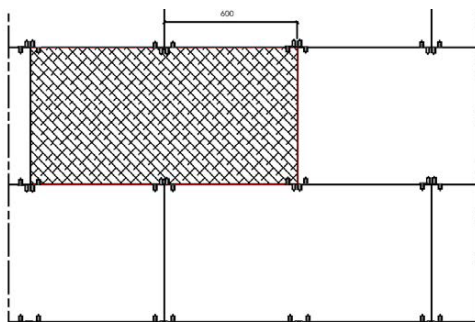

Propriétés et plus-values

- Pour panneaux séchés à bords rainurés et chanfreinés dits VK-11
- Pour panneaux Organic et Organic Mineral d'épaisseur 25 à 150 mm
- Fixation totalement invisible
- Mise en œuvre rapide et aisée

Fixation

Exemple de fixation directe au support

Exemple de fixation sur ossature CD 60/27

Le nombre de clip FIBM selon le format de panneau :

2 fixations par panneau 1200 x 600

Pose horizontale avec le profilé

4 fixations par panneau 2000 x 600

Pose verticale avec le profilé

La tenue du clip sur le CD 60 sera assurée par deux vis TECK

Dimensions

Épaisseur panneau (mm)	Fixation directe contre support	Fixation avec profilé CD 60
25-35	Clip Org FMIV 25 & 35	Clip Org FMIV 50 - 25 & 35 / CD 60/27
50	Clip Org FMIV 50 - 25 & 35 / CD 60/27	Clip Org FMIV 75-50 / CD 60/27
75	Clip Org FMIV 75-50 / CD 60/27	Clip Org FMIV 100-75 / CD 60/27
100	Clip Org FMIV 100-75 / CD 60/27	Clip Org FMIV 125-100 / CD 60/27
125	Clip Org FMIV 125-100 / CD 60/27	Clip Org FMIV 150-125 / CD 60/27
150	Clip Org FMIV 150-125 / CD 60/27	Clip Org FMIV 175-150 / CD 60/27