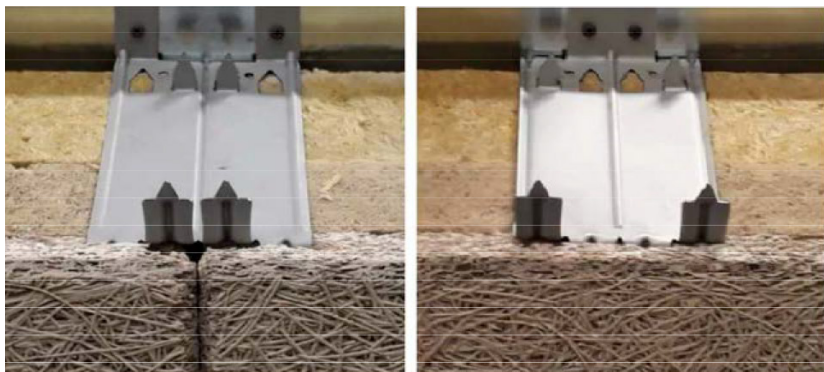

Accessoire de pose en acier galvanisé, de hauteur variable pour panneaux de la gamme Organic. Quatre dents triangulaires permettent le maintien des panneaux et une platine perforée permettant la fixation au support.

Propriétés et plus-values

- Pour panneaux séchés à bords rainurés et chanfreinés dits VK-11
- Pour panneaux Organic et Organic Mineral d'épaisseur 25 à 150 mm
- Fixation totalement invisible
- Mise en œuvre rapide et aisée

4 fixations par panneau 2000 x 600

Pose verticale avec le profilé

La tenue du clip sur le CD 60 sera assurée par deux vis TECK

Dimensions

Épaisseur panneau (mm)	Fixation directe contre support	Fixation avec profilé CD 60
25-35	Clip Org FMIV 25 & 35	Clip Org FMIV 50 - 25 & 35 / CD 60/27
50	Clip Org FMIV 50 - 25 & 35 / CD 60/27	Clip Org FMIV 75-50 / CD 60/27
75	Clip Org FMIV 75-50 / CD 60/27	Clip Org FMIV 100-75 / CD 60/27
100	Clip Org FMIV 100-75 / CD 60/27	Clip Org FMIV 125-100 / CD 60/27
125	Clip Org FMIV 125-100 / CD 60/27	Clip Org FMIV 150-125 / CD 60/27
150	Clip Org FMIV 150-125 / CD 60/27	Clip Org FMIV 175-150 / CD 60/27

Consommation

Consommation en fixation	600 x 600	600 x 1200	600 x 2000
Clip FMIV	2,8/m ² ou 1/px	2,8/m ² ou 2/px	3,4/m ² ou 4/px

Mise en œuvre

Les panneaux sont à poser en joint de pierre. Les pattes de fixations du clip FMIV qui rentrent dans la rainure du panneau devront toujours être le plus écarté du côté où il y a la jonction de deux panneaux.