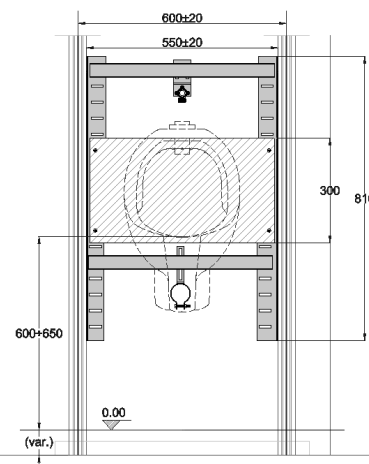

Supporto orinatoio

Supporto orinatoio

Supporto orinatoio

Supporto orinatoio

Descrizione

Supporto universale, preassemblato, in acciaio zincato, dotato di:

- Flange laterali di fissaggio scorrevoli.
- Tavola in multistrato per installazione sanitario di dimensioni 30 x 53 cm, sp. 20 mm.
- Raccordo flangiato in ottone 1/2" M-F, installato su sostegno regolabile.
- Collare per curva di scarico Ø40-Ø50.

Supporto orinatoio: Art. 504489

Optional

Supporto per elettrovalvola di risciacquo con fotocellula

Installazione

Il supporto e i suoi accessori consentono tutte le regolazioni per un corretto posizionamento del sanitario. Fissare lateralmente il supporto ai profili montanti disposti scatolati (50/75, 50/100) posti ad interasse 600 mm, utilizzando viti specifiche per metallo. Le flange laterali consentono una correzione dell'interasse dei montanti fino a +/- 2 cm.

Per applicare elementi sulla tavola multistrato utilizzare specifiche viti per il legno.

Caratteristiche

- Supporto orinatoio in acciaio zincato DX51D + Z 275 secondo EN 10346:2015
- Multistrato di pioppo prodotto a norme UNI EN 313-2:2000 e marchiato CE per l'utilizzo come componente strutturale secondo UNI EN 13986:2015.
- Bulloneria zincata secondo UNI EN ISO 898-1:2013 (bulloni e barre filettate) e UNI EN ISO 898-2:2012 (dadi esagonali)
- Peso supporto singolo: 6,1 kg