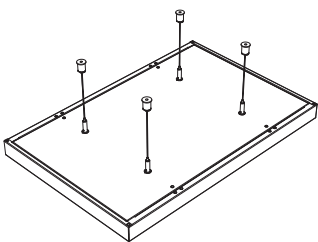

Detalji ivica	METAL Sonic Element [90° ivica]	METAL Sonic Element [50° ivica]	METAL Sonic Element [20 x 20mm ivica]
Sistem	Upredena čelična žica M6 (dužine 4000 mm)		Nije uključeno
Dimenzije (mm)	Dužina panela: 600 - 1800 Širina panela: 600 - 1200 Debljina panela: 40		
Material & Perforacije	Praškasto bojene pocinkovane čelične ploče, 0.7mm		
	Vidljiva strana Neperforiran	Vidljiva strana Standardna perforacija Rg 2516 Ø: 2.5mm Otvorena površina: 16%	Vidljiva strana Mikroperforacija Rd 1522 Ø: 1.5mm Otvorena površina: 22%
		Zadnja strana Ekstra mikroperforacija Rg 0701 Ø: 0.7mm Otvorena površina: 1.5%	Zadnja strana Standardna perforacija Rg 2516 Ø: 2.5mm Otvorena površina: 16%
Boje	RAL 9010	vd Vario Design Boje	
		<table border="1"> <tr> <td></td> <td></td> <td></td> <td></td> <td></td> <td></td> <td></td> <td></td> </tr> <tr> <td>Granit</td> <td>Čelik</td> <td>Zeleni mermer</td> <td>Bakar</td> <td>Hrast</td> <td>Mesing</td> <td>Pesak</td> <td>Beton</td> </tr> <tr> <td></td> <td></td> <td></td> <td></td> <td></td> <td></td> <td></td> <td></td> </tr> <tr> <td>RAL 9003</td> <td>RAL 9005</td> <td>RAL 9006</td> <td>RAL 9007</td> <td>RAL 9016</td> <td></td> <td></td> <td></td> </tr> </table>	
		vd Efekat drveta	
		<table border="1"> <tr> <td></td> <td></td> <td></td> <td></td> </tr> <tr> <td>Jasen</td> <td>Prirodni bambus</td> <td>Karamel bambus</td> <td>Javor</td> </tr> <tr> <td></td> <td></td> <td></td> <td></td> </tr> <tr> <td>Hrast</td> <td>Američka trešnja</td> <td>Američki orah</td> <td></td> </tr> </table>	
Težina	Nepreforiran 4.3 - 26.0 kg/m²	Rg 2516 4.0 - 23.0 kg/m²	Rd 1522 3.9 - 21.9 kg/m²
			Rg 0701 4.3 - 25.7 kg/m²
Reakcija na požar	Euroclass A1 (nepreforiran / preforiran bez ispune) Euroclass A2-s2, d0 (Preforiran + Bez ispune) prema EN 13501-1		RUS KM1 (G1, V1, D1, T1) prema 123-FZ *Primenljive vrednosti samo za RAL 9010.
Refleksija svetlosti	Nepreforiran 85%	Rg 2516 70%	Rd 1522 65%
			Rg 0701 80% *Primenljive vrednosti samo za RAL 9010.
Otpornost na vlagu	90% RH		
Kvalitet vazduha	<table border="1"> <tr> <td></td> <td></td> </tr> <tr> <td>A+</td> <td>E1</td> </tr> </table>		
Čišćenje	(nepreforirane samo)		
Održavanje	=14% Srebrni*		*Primenljive vrednosti samo za RAL 9010.
Opcije dizajna	Dimenzije Boje Perforacije Akustička ispunja Integracija servisnih elemenata		

METAL Sonic Element, 90° ivica