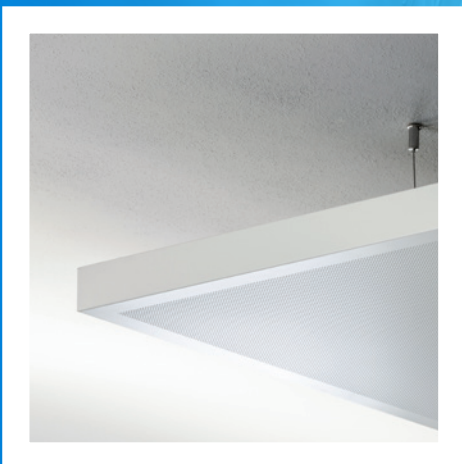

Sistemi visećih apsorbera - jedra

METAL Sonic Element

(METAL Canopy)

Individualni elementi

- **METAL Sonic Element** je potpuno prilagodljivo metalno jedro. Okačeno je podesivim setom za kačenje brzo se i lako montira.
- Metal daje elegantni izgled plafonu
- Potpuno prilagodljivo rešenje, dostupno sa različitim detaljima ivica (90°/50°/20x20mm ivica).
- Opciono perforirana zadnja strana i akustična ispunja omogućava bolju apsorpciju zvuka i glatku lepu površinu sa svih strana.
- Jednostavno rešenje za naknadnu ugradnju koje može da se koristi ispod postojećeg plafona.
- Može se instalirati kao zidni apsorber korišćenjem kompleta za kačenje (pogledajte METALNI Zidni Apсорber)
- Otporan i trajan.
- Izdelano za izložbene sobe, ulazne holove, transportne objekte, sale za sastanke, maloprodaju i čekaonice.

METAL Sonic Element, 90° ivica

METAL Sonic Element, 50° ivica

METAL Sonic Element, 20x20mm ivica

Set za kačenje

[Prethodna strana] METAL Sonic Element, 90° ivica (Community Room, Penzlin, Nemačka, © Bernd Gallandi)