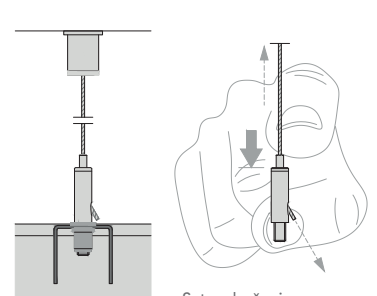

Sistemi visećih apsorbera - jedra

METAL Sonic Element

(METAL Canopy)

Individualni elementi

- **METAL Sonic Element** je potpuno prilagodljivo metalno jedro. Okačeno je podesivim setom za kačenje brzo se i lako montira.
- Metal daje elegantni izgled plafonu
- Potpuno prilagodljivo rešenje, dostupno sa različitim detaljima ivica (90°/50°/20x20mm ivica).
- Opciono perforirana zadnja strana i akustična ispunja omogućava bolju apsorpciju zvuka i glatku lepu površinu sa svih strana.
- Jednostavno rešenje za naknadnu ugradnju koje može da se koristi ispod postojećeg plafona.
- Može se instalirati kao zidni apsorber korišćenjem kompleta za kačenje (pogledajte METALNI Zidni Apсорber)
- Otporan i trajan.
- Izdelano za izložbene sobe, ulazne holove, transportne objekte, sale za sastanke, maloprodaju i čekaonice.

METAL Sonic Element, 90° ivica

METAL Sonic Element, 50° ivica

METAL Sonic Element, 20x20mm ivica

Set za kačenje

[Prethodna strana] METAL Sonic Element, 90° ivica (Community Room, Penzlin, Nemačka, © Bernd Gallandi)