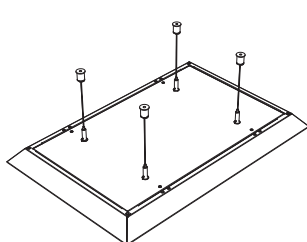

METAL Sonic Element, 50° ivica