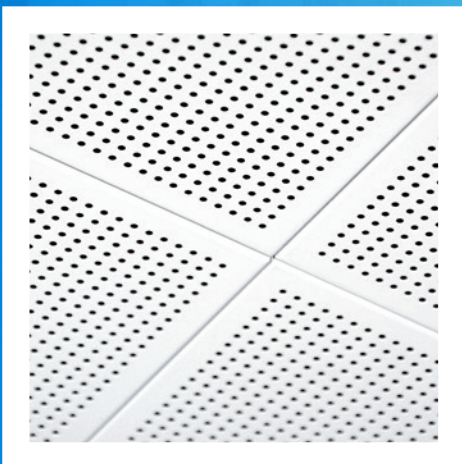

## ARMSTRONG METAL Clip-In

Q-Clip, Q-Clip F, S-Clip F, T-Clip F

- Sistemul **Armstrong METAL Clip-In** oferă un design versatil și elegant, în diverse perforații și detalii ale canturilor, pentru un montaj cu ajutorul structurii metalice de suspendare ce constă din profilele U și profilele DP12 A-Bar (profile cu o canelură tip C-Channel și profilele tip Spring-T pentru METAL T-Clip F).
- Structură metalică ascunsă pentru un aspect monolitic al plafonului.
- Montaj simplu (dispunere) și complet demontabil.
- Sistem ușor de întreținut.
- Sistemul METAL Q-Clip / METAL Q-Clip F este disponibil opțional cu funcția de rabatare tip "Window".
- Sistemul METAL S-Clip F cu funcție de rabatare integrată.
- Plăcile respectiv casetele METAL Q-Clip / METAL Q-Clip F / METAL T-Clip F sunt disponibile cu o funcție de blocare opțională.
- Opțiuni sau posibilități suplimentare de design disponibile ca parte a gamei noastre **Vario Design**.
- Se utilizează într-o varietate de zone de plafoane suspendate: de la mici încăperi de serviciu și de lucru până la clădiri și sedii mari de birouri comerciale precum și terminale de transport importante.

[Pagina anterioară] METAL Q-Clip, Rd 1522, RAL 9003 (Hauptbahnhof / Gara principală din Zürich, Pasajul - Sihlquai Passage, ieșirea către Europaallee, Elveția, © Foto Lautenschlager)

**vd** Variantele cu acest simbol sunt disponibile în sortimentul nostru - **Vario Design**. Anumite combinații de culori și/sau perforații nu sunt disponibile pentru fiecare produs. Disponibilitatea produsului poate să difere de la țară la țară. Pentru mai multe informații vă rugăm să vă adresați către reprezentantul dvs. local de vânzări. Mai multe informații precum și indicații de ordin legal găsiți pe pagina noastră de internet. [knaufceilingssolutions.com](http://knaufceilingssolutions.com)