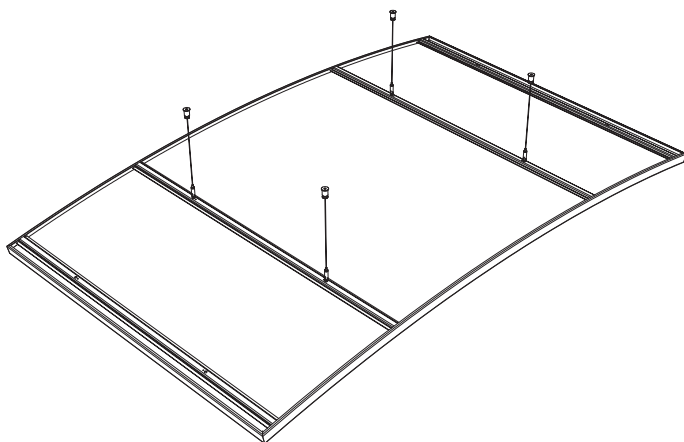

Griestu salas - "Canopy" sistēmas  
**MINERAL Sonic Line Arc**  
(THERMATEX® Sonic Arc)  
Individuāli

- Izveidojiet unikālus, elegantus dizainus ar MINERAL Sonic Arc ieliekto un izliekto salu klāstu
- Spēlējieties ar pielāgotām krāsām, lai radītu aizraujošus kontrastējošus efektus
- MINERAL Sonic Line Arc ļauj izpaust savu radošumu un akcentēt zonas, izmantojot jaunus telpiskos efektus

MINERAL Sonic Line Arc Concave

MINERAL Sonic Line Arc Convex

Griestu salas tiek piegādātas vienā gabalā, padarot tās ātri un viegli uzstādāmas. Elastīgs dizains un regulējams dažādos augstumos, izmantojot tērauda troses.