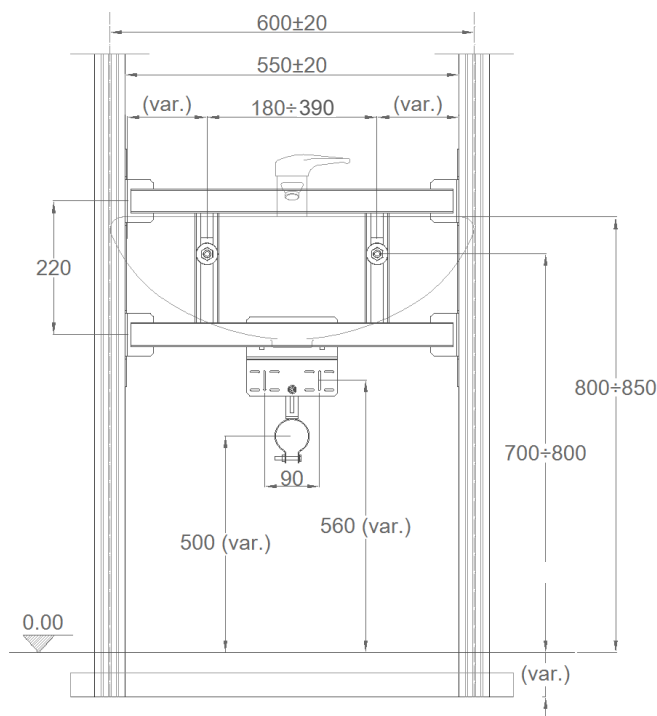

Installazione

Il supporto consente tutte le regolazioni per un corretto posizionamento del sanitario.

- Fissare lateralmente su montanti scatolati da 75-100 mm interasse 600 mm, utilizzando viti specifiche per metallo.
- Le flange laterali consentono una correzione dell'interasse montanti fino a +/- 2 cm.

Sede
Knauf di Knauf S.r.l. s.a.s.
Castellina Marittima (PI)
Tel. 050 69211
Fax 050 692301

Knauf Milano
Rozzano (MI)
Tel. 02 52823711

Knauf Pisa
Castellina Marittima (PI)
Tel. 050 69211

Tutti i diritti sono riservati ed oggetto di protezione industriale. Le modifiche dei prodotti illustrati, anche se parziali, potranno essere eseguite soltanto se esplicitamente autorizzate dalla società Knauf di Knauf S.r.l. s.a.s. di Castellina Marittima (PI), che, pertanto, non risponde di un eventuale uso improprio degli stessi. Tutti i dati forniti ed illustrati sono indicativi e la società Knauf si riserva di apportare in ogni momento eventuali modifiche che riterrà opportune, in conseguenza delle proprie necessità aziendali e dei procedimenti produttivi.