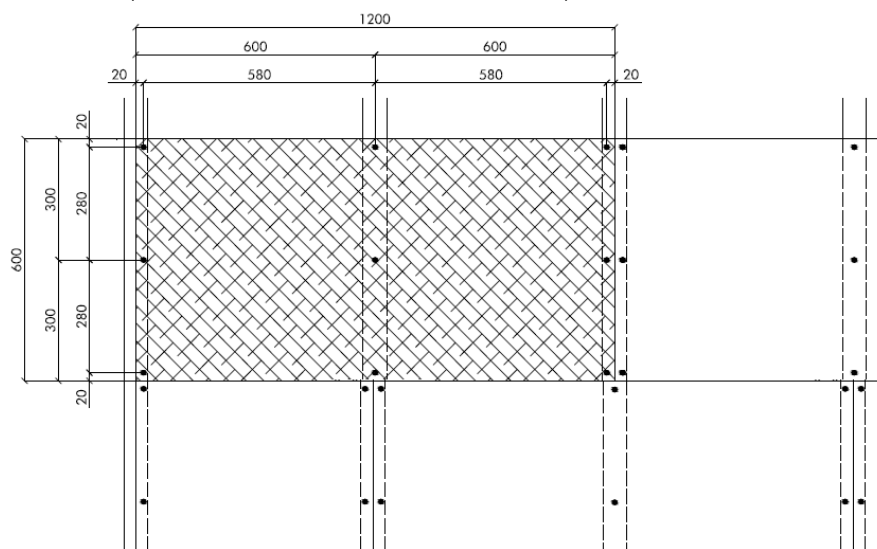

9 schroeven / paneel van 600x1200mm (12 schroeven als vereiste brandstabiliteit)