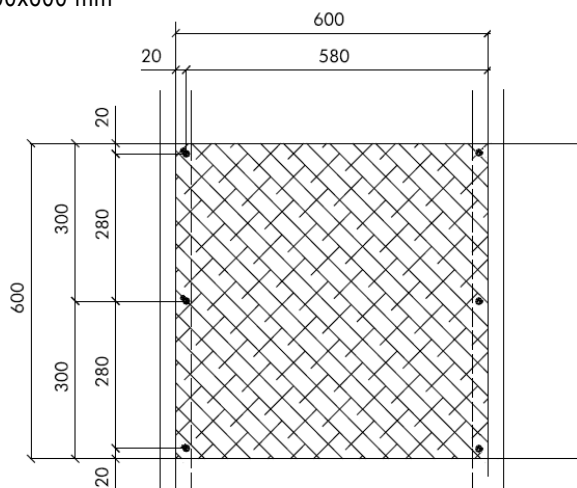

Montagevoorbeelden: Organic schroeven

6 schroeven / paneel 600x600 mm