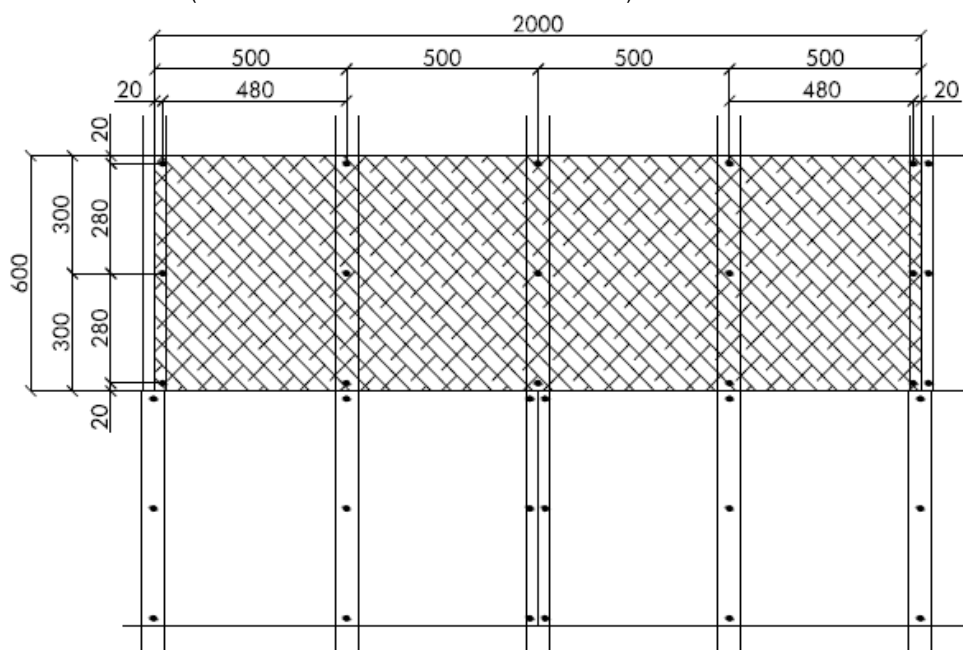

Montagevoorbeelden: Organic schroeven

6 schroeven / paneel 600x600 mm

9 schroeven / paneel van 600x1200mm (12 schroeven als vereiste brandstabiliteit)

12 schroeven / paneel van 600x2000mm (18 schroeven als vereiste brandstabiliteit)