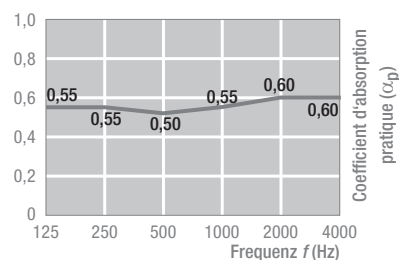

## ECOMIN® Trento

■ ECOMIN Trento est une dalle de laine minérale moderne et biosoluble, de perlite, d'argile et d'amidon avec des propriétés physiques exceptionnelles dans la protection contre les incendies et l'acoustique.

SYSTEME	■ C - Ossature apparente, dalles demontables
Formats	■ 600 x 600 mm
Epaisseur / Poids	■ 13mm (env. 3,3 kg/m <sup>2</sup> )
Coloris	■ blanc similaire RAL9010
Finition de chants	■ SK

SK

### CARACTERISTIQUES TECHNIQUES

Classe de matériaux	■ A2-s1,d0 selon DIN EN 13501-1
Absorption acoustique	■ DIN EN ISO 354 $\alpha_{w} = 0,55(L)$ selon DIN EN ISO 11654 $NRC = 0,55$ selon ASTM C 423
Réflexion à la lumière	■ environ 90% avec coloris blanc similaire RAL9010
Conductivité thermique	■ $\lambda = 0,052-0,057$ W/mK selon DIN 52612
Résistance à l'humidité	■ Jusqu'à 70% d'humidité relative