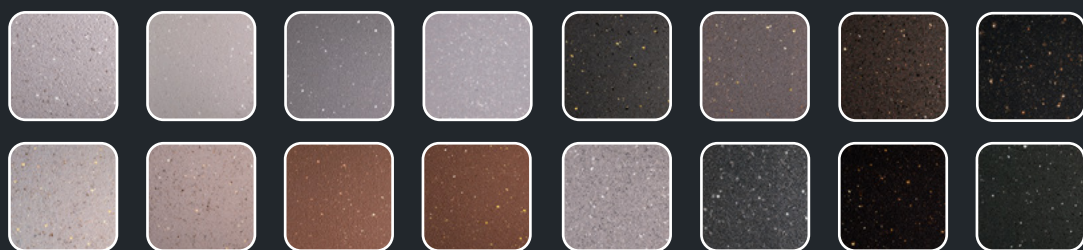

SYSTEMY
OCIEPLEŃ

Wzornik kolorów
DECO DESIGN MIKA

KNAUF

WZORNIK TYNKÓW DECO DESIGN MIKA

01 Naturalna biel

02 Subtelna szarość

05 Awangardowy beż

06 Szlachetny piaskowiec

09 Szlachetny antracyt

10 Opalizujący bazalt

13 Industrialna szarość

14 Kamienny grafit

03 Betonowa szarość

04 Srebrna perła

07 Harmonijny brąz

08 Żłocisty cynamon

11 Głęboki brąz

12 Odważny granit

15 Miedziana czerń

16 Wulkaniczna czerń

Tynk zewnętrzny dla wymagających

Deco Design MIKA to wysokiej jakości tynk z żywicy silikonowo-akrylowej, w połączeniu z wyselekcjonowanymi kolorowymi kruszywami. Uzlachetniony dodatkiem naturalnych płatków miki, które odbijają światło.

Deco Design MIKA jest dedykowany do wykończenia ścian budynków, które spełniają najwyższe wymagania.

Wyróżnia go trwałość kolorów i odporność na zabrudzenia. Może być stosowany na elewacjach budynków usytuowanych w pobliżu ruchliwych dróg i terenów zielonych. Jest bezobsługowy – nie wymaga czyszczenia ani konserwacji.