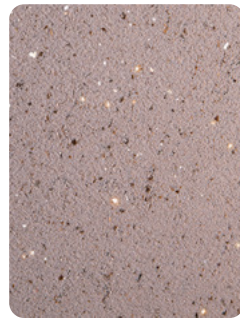

SYSTEMY
OCIEPLEŃ

Wzornik kolorów
DECO DESIGN MIKA

KNAUF

WZORNIK TYNKÓW DECO DESIGN MIKA

01 Naturalna biel

02 Subtelna szarość

05 Awangardowy beż

06 Szlachetny piaskowiec

09 Szlachetny antracyt

10 Opalizujący bazalt

13 Industrialna szarość

14 Kamienny grafit

03 Betonowa szarość

04 Srebrna perła

07 Harmonijny brąz

08 Żłocisty cynamon

11 Głęboki brąz

12 Odważny granit

15 Miedziana czerń

16 Wulkaniczna czerń

Tynk zewnętrzny dla wymagających

Deco Design MIKA to wysokiej jakości tynk z żywicy silikonowo-akrylowej, w połączeniu z wyselekcjonowanymi kolorowymi kruszywami. Uzlachetniony dodatkiem naturalnych płatków miki, które odbijają światło.