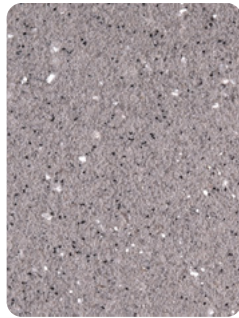

SYSTEMY
OCIEPLEŃ

Wzornik kolorów
DECO DESIGN MIKA

KNAUF

WZORNIK TYNKÓW DECO DESIGN MIKA

01 Naturalna biel

02 Subtelna szarość

05 Awangardowy beż

06 Szlachetny piaskowiec

09 Szlachetny antracyt

10 Opalizujący bazalt

13 Industrialna szarość

14 Kamienny grafit

03 Betonowa szarość

04 Srebrna perła

07 Harmonijny brąz

08 Żłocisty cynamon

11 Głęboki brąz

12 Odważny granit

15 Miedziana czerń

16 Wulkaniczna czerń

Tynk zewnętrzny dla wymagających

Deco Design MIKA to wysokiej jakości tynk z żywicy silikonowo-akrylowej, w połączeniu z wyselekcjonowanymi kolorowymi kruszywami. Uzlachetniony dodatkiem naturalnych płatków miki, które odbijają światło.