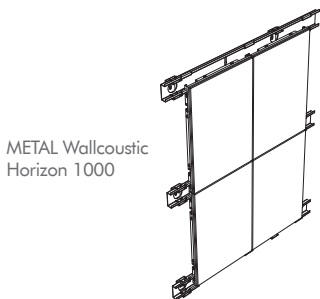

METAL Wallcoustic Horizon 1100

METAL Wallcoustic Horizon 1000 / 1100

Askı Teli Kiti

Kenar ayrıntıları		METAL Wallcoustic Horizon 1000 vd		METAL Wallcoustic Horizon 1100 vd
Sistem		C- Duvar Profili		U- Duvar Profili
Boyutlar (mm)		Panel Uzunluğu: 600 - 3000 Panel Geniřlięi: 250 - 1000 Max Ölçü (m²): 3		Panel Uzunluğu: 600 - 3000 Panel Geniřlięi: 250 - 1000 Max Ölçü (m²): 3
Malzeme & Perforasyon		Hazır kaplamalı galvanize çelik, 1.0mm		
	Deliksiz	Standart perforasyon Rg 2516	Mikroperforasyon Rd 1522	
		Ø: 2.5mm Delik alanı: 16%	Ø: 1.5mm Delik alanı: 22%	
	Dięer Perforasyonlar			
	Rd 1511	Rg 1511	Rg 3013	
Renkler		Vario Design Renkleri		
	RAL 9010	Granit	Çelik	Yeşil Mermer
		Bakır	Meşe	Pirinç
		Kumtaşı	Beton	Kül
		RAL 9003	RAL 9005	RAL 9006
		RAL 9007	RAL 9016	Global White
		Ahşap görünüm		
		Meşe	Amerikan Kirazı	Amerikan Cevizi
		Doğal Bambu	Karamel Bambu	Akçağaç
Ağırlık		Deliksiz 8.6 - 11.3 kg/m²	Rg 2516 7.3 - 10.0 kg/m²	Rd 1522 6.7 - 9.6 kg/m²
Işık yansımaması		Deliksiz 85%	Rg 2516 70%	Rd 1522 65%
Nem direnci		90% RH		
Temizlenebilirlik				
			(sadece Deliksizler)	
Sürdürülebilirlik				
	EN ISO 14001	EN ISO 14001	EN ISO 14001	
	≈14%	Gümüş*		
Tasarım seçenekleri				
	Boyutlar	Renkler	Delikler	

METAL Wallcoustic Horizon 1000