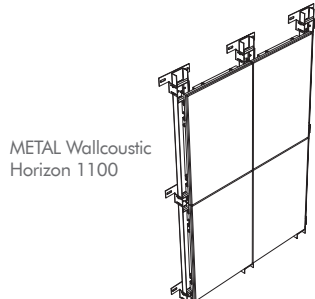

METAL Wallcoustic Horizon 1100