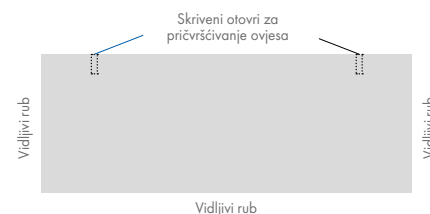

HERADESIGN® Fine, Fine A2	HERADESIGN® Superfine, Superfine A2								
Površina											
Debljina		30 mm									
Standardne dimenzije i težine		Format (mm)	Težina (kg/Baffle)								
			HERADESIGN® Fine	HERADESIGN® Fine A2	HERADESIGN® Superfine	HERADESIGN® Superfine A2					
		600 x 300	3,1	4,8	3,0	4,5					
		1200 x 300	6,3	9,7	6,0	8,9					
		600 x 600	6,1	9,5	5,8	8,8					
1200 x 600	12,2	19,0	11,6	17,6							
Sustav		Uključen set sajlji za ovješavanje. Duljina sajlje 1000 mm.									
Reakcija na požar		Euroclass B-s1,d0 i A2-s1,d0 prema EN 13501-1									
Apsorpcija zvuka		HERADESIGN® Baffle Element Fine: α_w do 0,55 / NRC do 0,60 HERADESIGN® Baffle Element Superfine: α_w do 0,55 / NRC do 0,60									
Refleksija svjetlosti		HERADESIGN® Fine (bijela boja): 76% HERADESIGN® Superfine (bijela boja): 72%									
Otpornost na vlagu		Nije prikladno za korištenje u zatvorenim bazenima, podzemnim parkiralištima te za primjenu u eksterijeru.									
Čišćenje											
Boje		Standardne boje	vd Vario Design boje								
		 Bijela Slično RAL 9010 Bež Natur boja 13	 Granit Čelik Zeleni mramor Bakar Hrast Mesing Pješčenjak Beton	• Dostupne su i druge boje iz poznatih RAL i NCS sustava boja. • Moguća su odstupanja u boji i vizualnom izgledu zbog grube površine ploče.							
Održivost											

Dvoslojni vertikalni apsorberi s HERADESIGN® završnim slojevima i skrivenim vodilicama za pričvršćivanje isporučeni su s ovješima.

Proizvodi se mogu razlikovati od zemlje do zemlje. Obratite se lokalnom prodajnom predstavniku. Za dodatne informacije i pravne obavijesti posjetite našu web stranicu.