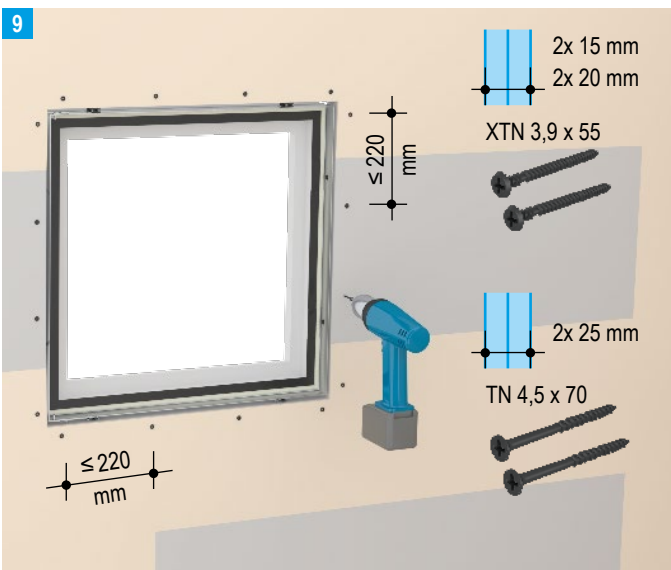

Trockenbau-Systeme

E152i-A01.de

Montageanleitung

11/2021

Revisionsöffnungsverschluss Schachtwand I 90

Montageanleitung

Montage

Videos für Knauf Systeme und Produkte sind unter folgendem Link zu finden: