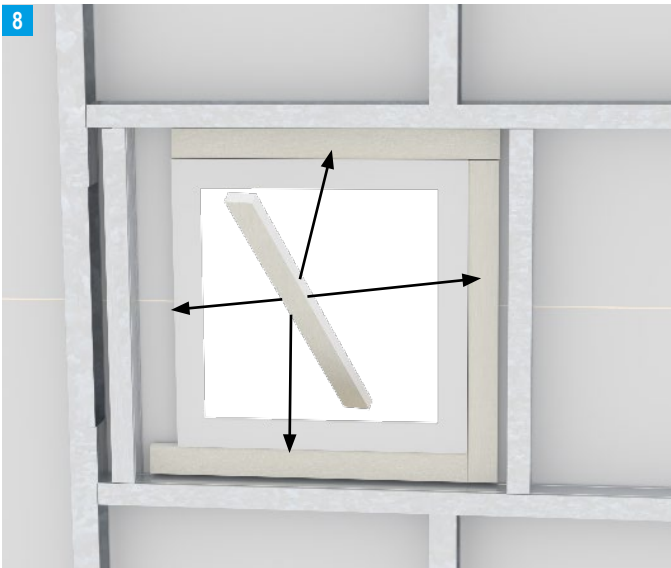

Trockenbau-Systeme

E152i-A01.de

Montageanleitung

11/2021

Revisionsöffnungsverschluss Schachtwand I 90

Montageanleitung

Montage

Videos für Knauf Systeme und Produkte sind unter folgendem Link zu finden: