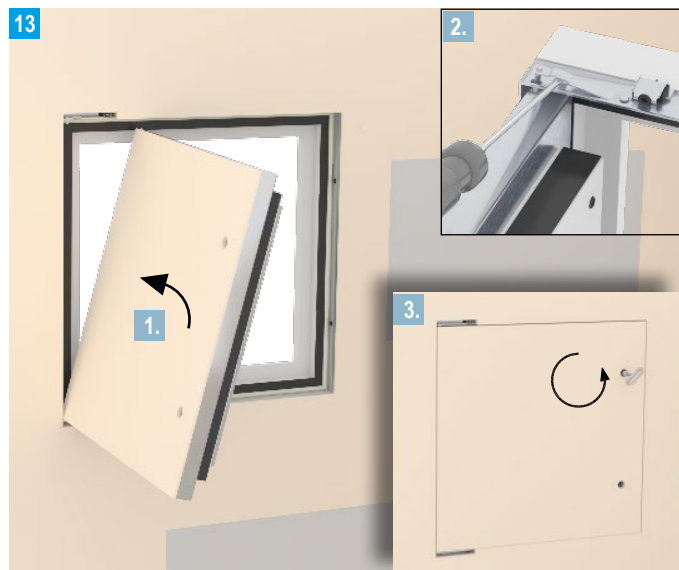

Trockenbau-Systeme

E152i-A01.de

Montageanleitung

11/2021

Revisionsöffnungsverschluss Schachtwand I 90

Montageanleitung

Montage

Videos für Knauf Systeme und Produkte sind unter folgendem Link zu finden: