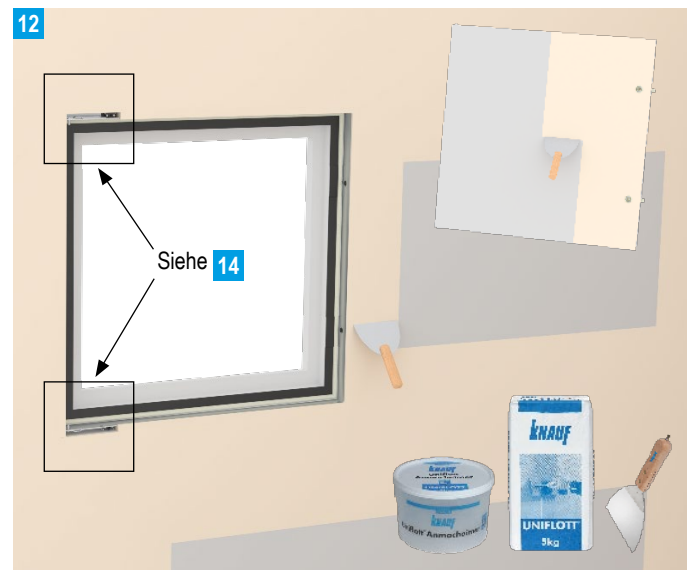

Trockenbau-Systeme

E152i-A01.de

Montageanleitung

11/2021

Revisionsöffnungsverschluss Schachtwand I 90

Montageanleitung

Montage

Videos für Knauf Systeme und Produkte sind unter folgendem Link zu finden:

youtube.com/knauf

Ausschreibungstexte für alle Knauf Systeme und Produkte mit Exportfunktionen für Word, PDF und GAEB.

ausschreibungcenter.de

Mit der Tablet App Knauf Infothek stehen jetzt alle Informationen und Dokumente der Knauf Gips KG jederzeit und an jedem Ort immer aktuell, übersichtlich und bequem zur Verfügung.