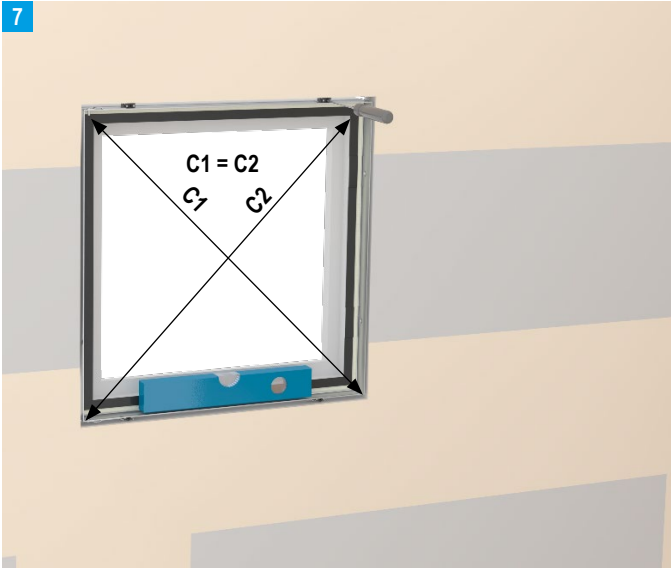

Trockenbau-Systeme

E152i-A01.de

Montageanleitung

11/2021

Revisionsöffnungsverschluss Schachtwand I 90

Montageanleitung

Montage

Videos für Knauf Systeme und Produkte sind unter folgendem Link zu finden: