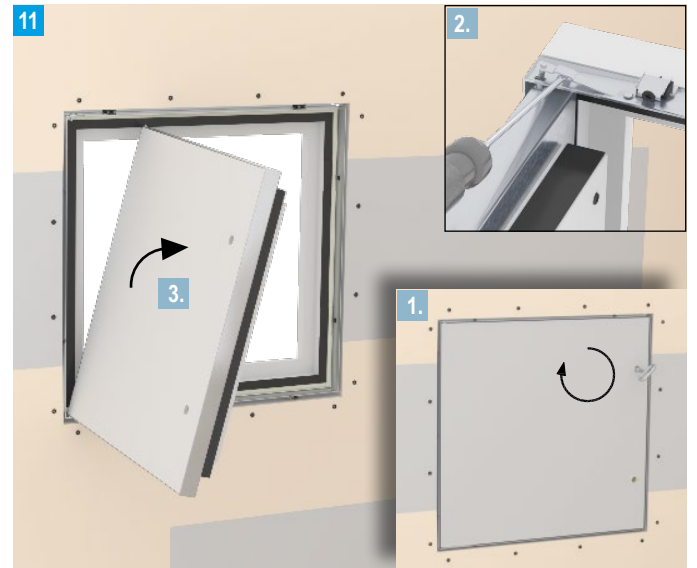

Trockenbau-Systeme

E152i-A01.de

Montageanleitung

11/2021

Revisionsöffnungsverschluss Schachtwand I 90

Montageanleitung

Montage

Videos für Knauf Systeme und Produkte sind unter folgendem Link zu finden: