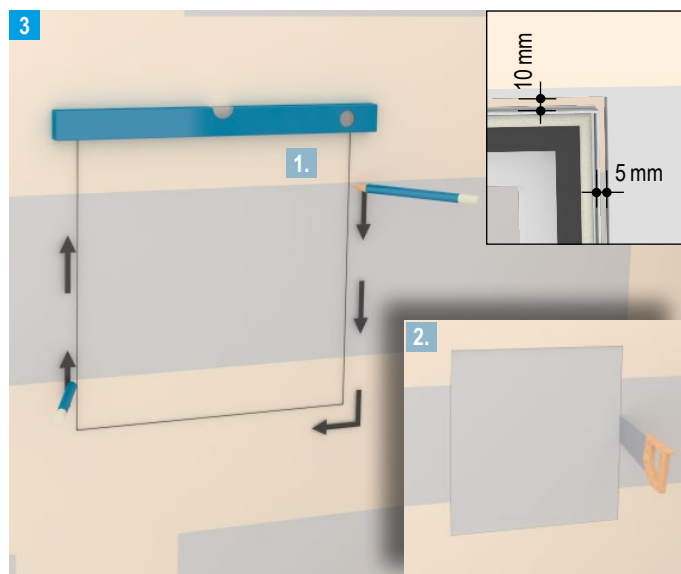

Trockenbau-Systeme

E152i-A01.de

Montageanleitung

11/2021

Revisionsöffnungsverschluss Schachtwand I 90

Montageanleitung

Montage

Videos für Knauf Systeme und Produkte sind unter folgendem Link zu finden: