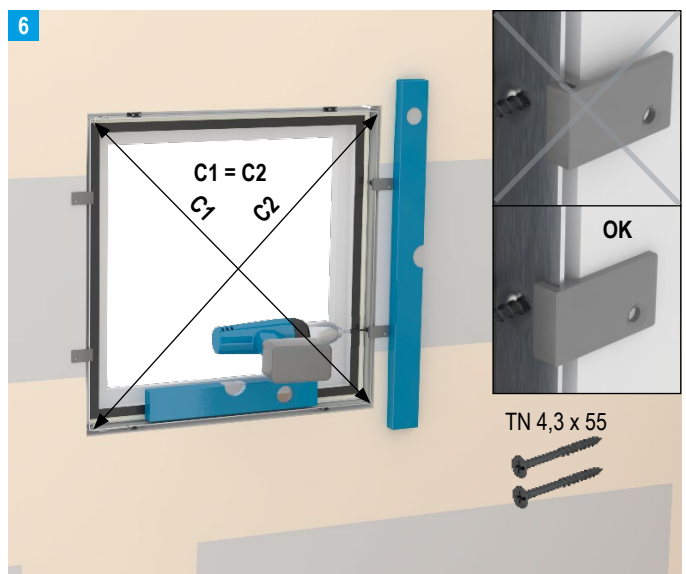

Trockenbau-Systeme

E152i-A01.de

Montageanleitung

11/2021

Revisionsöffnungsverschluss Schachtwand I 90

Montageanleitung

Montage

Videos für Knauf Systeme und Produkte sind unter folgendem Link zu finden: