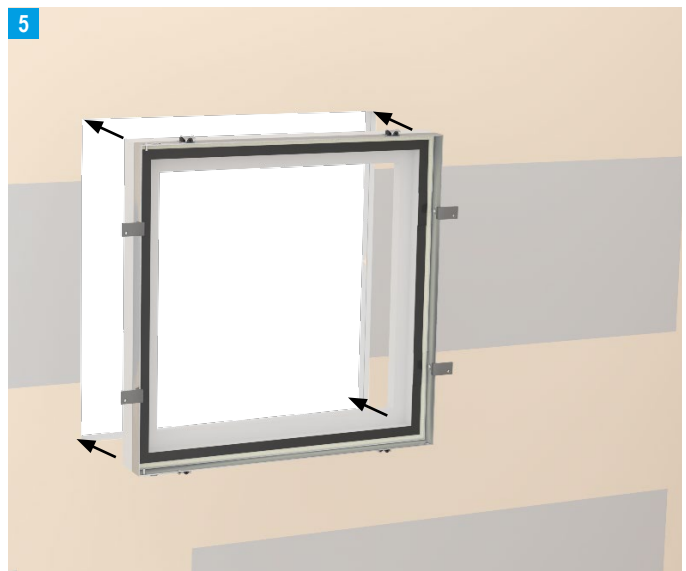

Trockenbau-Systeme

E152i-A01.de

Montageanleitung

11/2021

Revisionsöffnungsverschluss Schachtwand I 90

Montageanleitung

Montage

Videos für Knauf Systeme und Produkte sind unter folgendem Link zu finden: