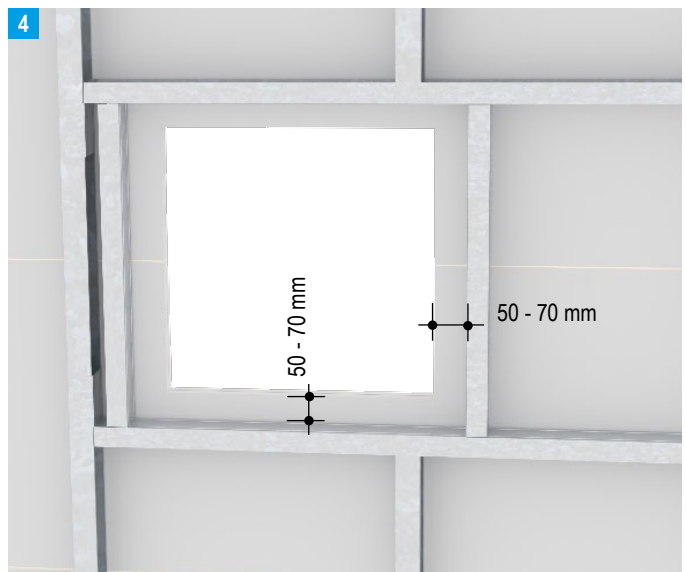

Trockenbau-Systeme

E152i-A01.de

Montageanleitung

11/2021

Revisionsöffnungsverschluss Schachtwand I 90

Montageanleitung

Montage

Videos für Knauf Systeme und Produkte sind unter folgendem Link zu finden: