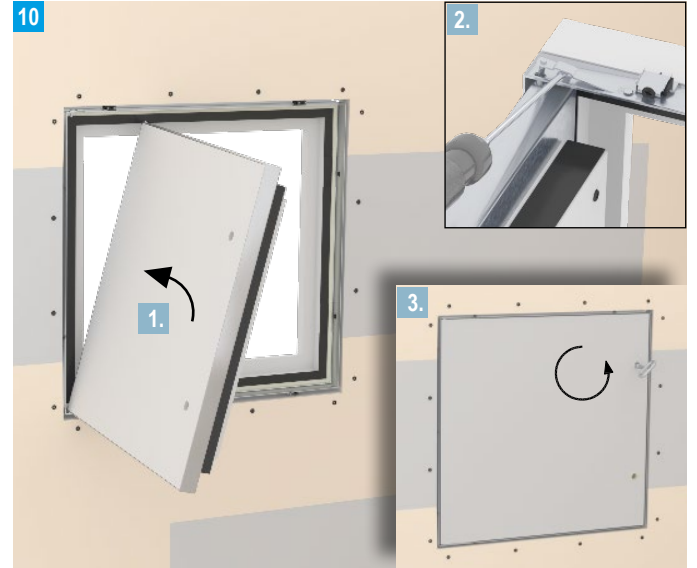

Trockenbau-Systeme

E152i-A01.de

Montageanleitung

11/2021

Revisionsöffnungsverschluss Schachtwand I 90

Montageanleitung

Montage

Videos für Knauf Systeme und Produkte sind unter folgendem Link zu finden: