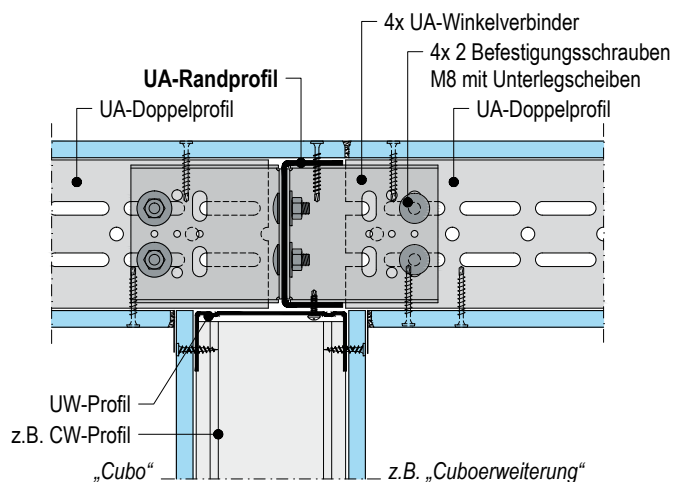

K375.de-V22 Decke UA/Wand - Cubo an Cubo - 1x Stütze

► Detailblatt K37.de Knauf Cubo Raum-in-Raum Systeme beachten!

Hinweise

Dies ist eine Detailzeichnung zur Unterstützung bei Planung und Ausführung von Trockenbau- bzw. Boden-Systemen. Sie ist nicht für alle Bauvorhaben allgemeingültig. Die Anwendbarkeit ist durch den Verarbeiter vor Ort an Hand der tatsächlichen Gegebenheiten zu prüfen. Angrenzende Gewerke sind nur schematisch dargestellt. Weitere Informationen und Details sind den jeweiligen Technischen Merkblättern und Systemzulassungen zu entnehmen.