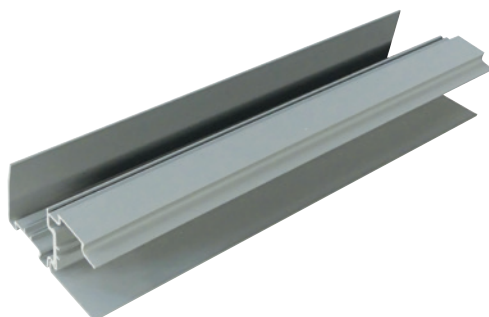

PROFILÉ KI LOFT

ACCESSOIRES POUR LAINE À SOUFFLER