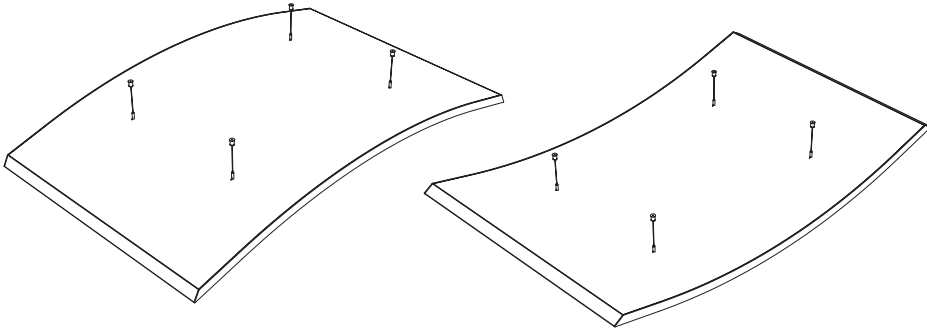

Yüzen Kanopi Sistemleri

METAL Sonic Element Arc

(METAL Canopy Concave & Convex)

Bireysel

- **METAL Sonic Element Arc**, bir dizi yüzen tavan sistemidir. Bina tavanlarına kolayca asılarak, görsel boşlukları doldurur ve dikkat çekici olmaya yardımcı olurlar.
- 360° görünürlük ile ses yankılanmasını kontrol ederken, tavanda görsel bir sanat eseri gibi dikkat çekmeyi sağlar.
- Görünür bir çerçeve veya ızgara olmadan tavan boşluklarını doldurun.
- Çeşitli yüksekliklere ve açılara ayarlayın.
- Mevcut bir tavanın altında kullanılabilir, kurulumu kolay bir güçlendirme çözümü.
- Görünür taraflar pürüzsüz bir görünüm sağlamak için ekstra mikro perforelidir, arka taraftaki standart perforasyon ise daha iyi ses emilimi sağlar.
- Showroomlar, giriş holleri, ulaşım merkezleri, toplantı odaları, perakende satış ve bekleme alanları için idealdir.

METAL Sonic Element Arc

Bireysel

Kenar ayrıntıları		METAL Sonic Element Arc Concave 	METAL Sonic Element Arc Convex 
Sistem		Askı Teli Kiti M6 (length 4000mm)	Dahil
Boyutlar (mm)		İçbükey 1890 x 1181 x 40 Dışbükey 1890 x 1181 x 40	1 adet/kutu.
Malzeme & Perforasyon		Toz boyalı galvaniz çelik panelleri, 0.7mm Ön yüz  Ekstra mikro perforasyon Rg 0701 Ø: 0.7mm Delik alanı: 1.5% Arka yüz  Standart perforasyon Rg 2516 Ø: 2.5mm Delik alanı: 16%	Siyah akustik elyaf + akustik ped 20 mm, 25 kg/m ²
Renkler		 RAL 9010 VD Vario Design Renkleri 	
Ağırlık		İçbükey 28.3 kg/pc Dışbükey 28.3 kg/pc	
Akustik			EN ISO 354 Frekans (Hz) α _p * 125 250 500 1000 2000 4000 İçbükey 0.80 1.50 2.50 2.80 2.60 2.20 Dışbükey 0.80 1.50 2.50 2.80 2.60 2.20 * Gösterilen değerler 3 adet 1/3 oktav bant değerinin ortalamasıdır.
Yangına tepki		Euroclass B-s2, d0 EN 13501-1'e göre	
Işık yansımaları		80%	
Nem direnci		90% RH	
İç hava kalitesi		 A+ E1	
Temizlenebilirlik	    	(sadece Deliksizler)	
Sürdürülebilirlik	 ≈14% 		