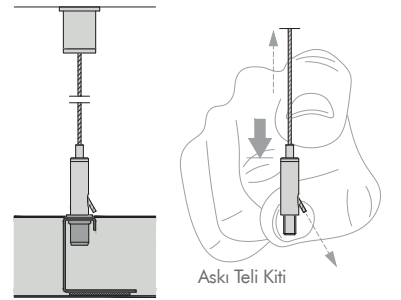

Yüzen Kanopi Sistemleri

METAL Sonic Element Arc

(METAL Canopy Concave & Convex)

Bireysel

- **METAL Sonic Element Arc**, bir dizi yüzen tavan sistemidir. Bina tavanlarına kolayca asılarak, görsel boşlukları doldurur ve dikkat çekici olmaya yardımcı olurlar.
- 360° görünürlük ile ses yankılanmasını kontrol ederken, tavanda görsel bir sanat eseri gibi dikkat çekmeyi sağlar.
- Görünür bir çerçeve veya ızgara olmadan tavan boşluklarını doldurun.
- Çeşitli yüksekliklere ve açılara ayarlayın.
- Mevcut bir tavanın altında kullanılabilir, kurulumu kolay bir güçlendirme çözümü.
- Görünür taraflar pürüzsüz bir görünüm sağlamak için ekstra mikro perforelidir, arka taraftaki standart perforasyon ise daha iyi ses emilimi sağlar.
- Showroomlar, giriş holleri, ulaşım merkezleri, toplantı odaları, perakende satış ve bekleme alanları için idealdir.

METAL Sonic Element Arc

Bireysel

Kenar ayrıntıları		METAL Sonic Element Arc Concave 	METAL Sonic Element Arc Convex 
Sistem		Askı Teli Kiti M6 (length 4000mm)	Dahil
Boyutlar (mm)		İçbükey 1890 x 1181 x 40 Dışbükey 1890 x 1181 x 40	1 adet/kutu.
Malzeme & Perforasyon		Toz boyalı galvaniz çelik panelleri, 0.7mm Ön yüz  Ekstra mikro perforasyon Rg 0701 Ø: 0.7mm Delik alanı: 1.5% Arka yüz  Standart perforasyon Rg 2516 Ø: 2.5mm Delik alanı: 16%	Siyah akustik elyaf + akustik ped 20 mm, 25 kg/m ²
Renkler		 RAL 9010 VD Vario Design Renkleri 	
Ağırlık		İçbükey 28.3 kg/pc Dışbükey 28.3 kg/pc	
Akustik			EN ISO 354 Frekans (Hz) α _p * 125 250 500 1000 2000 4000 İçbükey 0.80 1.50 2.50 2.80 2.60 2.20 Dışbükey 0.80 1.50 2.50 2.80 2.60 2.20 * Gösterilen değerler 3 adet 1/3 oktav bant değerinin ortalamasıdır.
Yangına tepki		Euroclass B-s2, d0 EN 13501-1'e göre	
Işık yansımaları		80%	
Nem direnci		90% RH	
İç hava kalitesi		 A+ E1	
Temizlenebilirlik	    	(sadece Deliksizler)	
Sürdürülebilirlik	 ≈14% 		