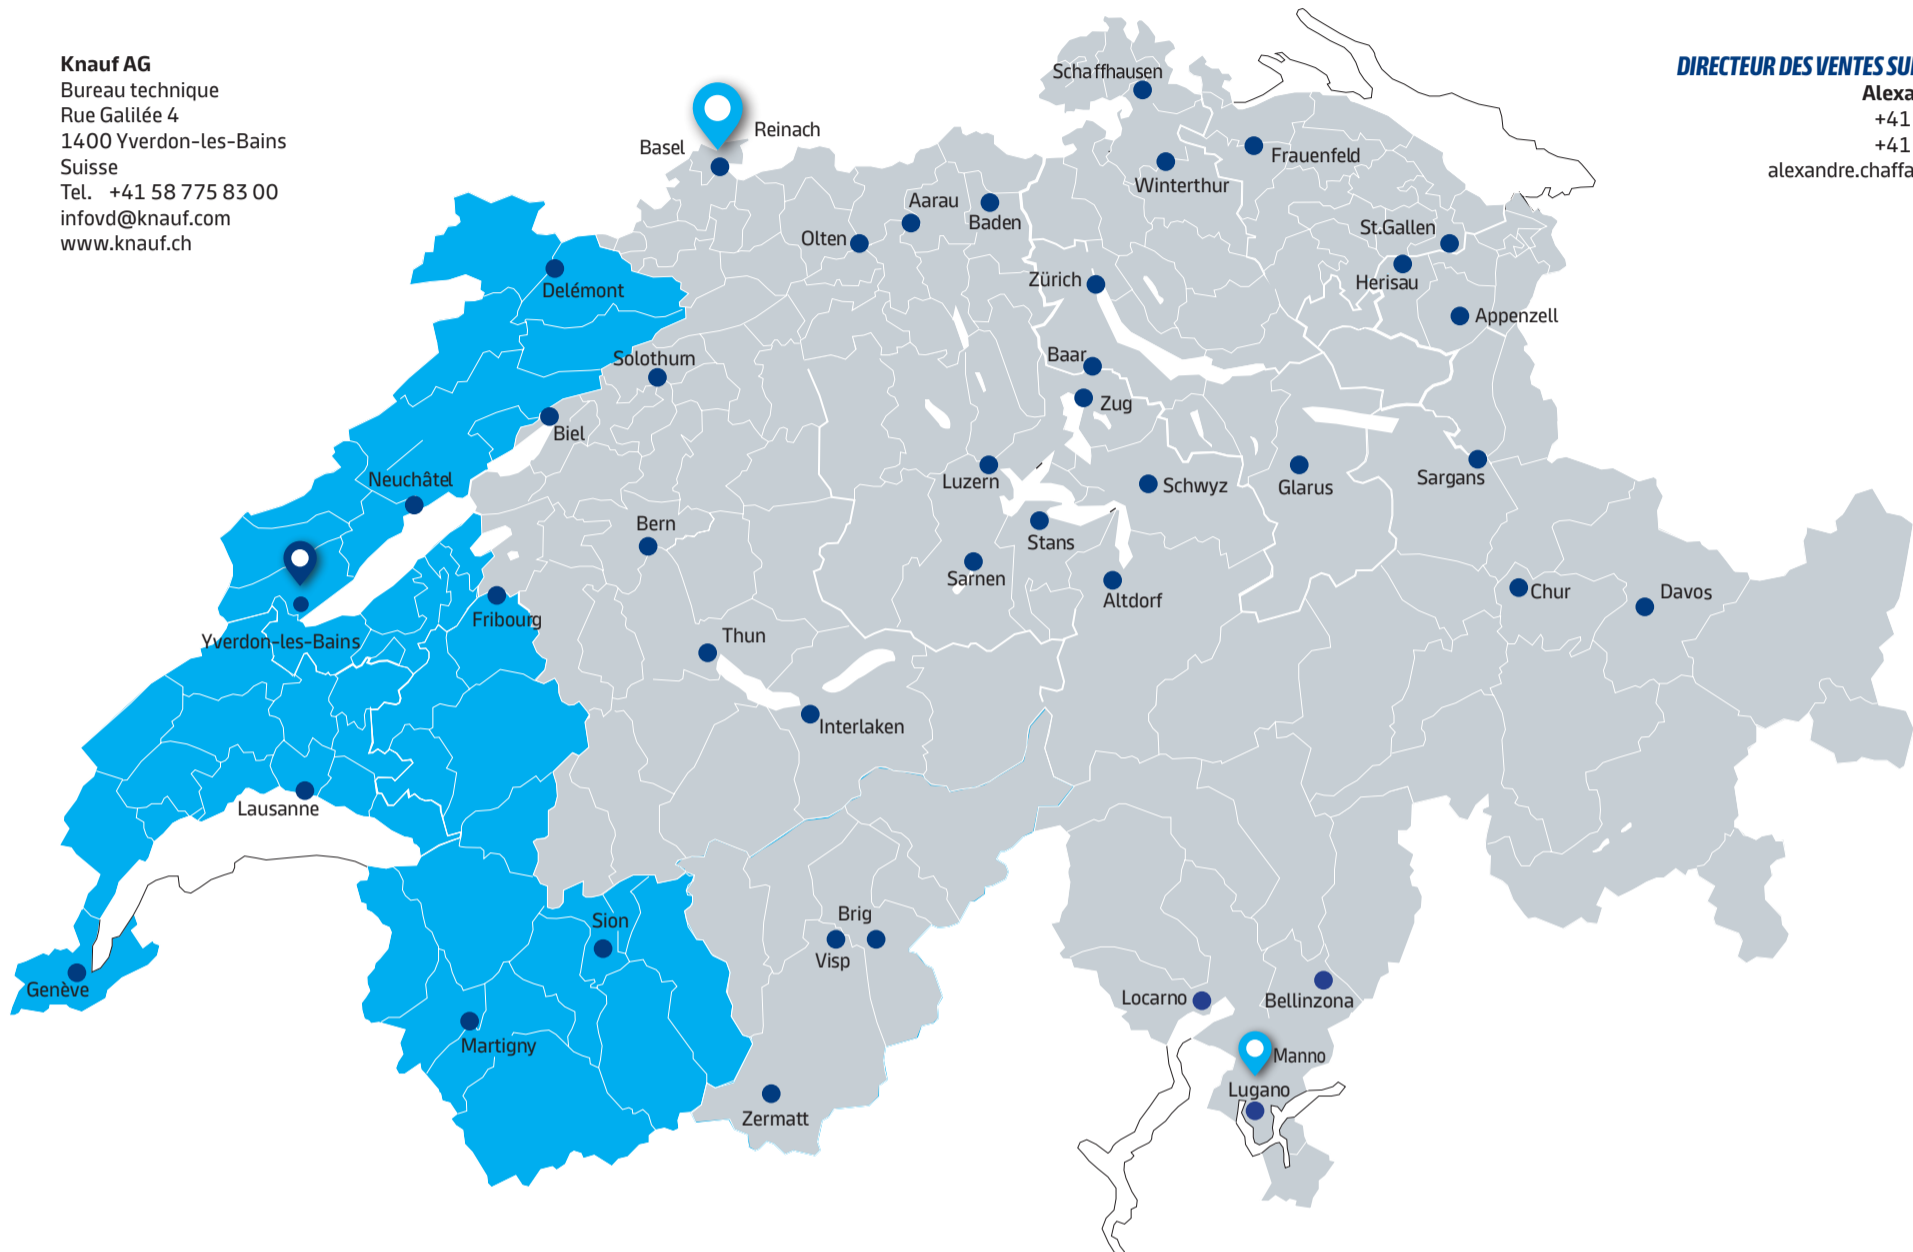

Vente Suisse Romande

Knauf AG
Bureau technique
Rue Galilée 4
1400 Yverdon-les-Bains
Suisse
Tel. +41 58 775 83 00
infovd@knauf.com
www.knauf.ch

DIRECTEUR DES VENTES SUISSE ROMANDE
Alexandre Chaffard
+41 76 378 75 37
+41 58 775 83 01
alexandre.chaffard@knauf.com