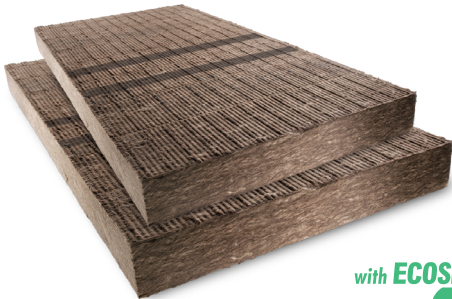

NaturBoard VENTI

Shkurt 2022.

with **ECOSE** TECHNOLOGY

APLIKIMI

PËRSHKRIMI I PRODUKTIT

Pllaka izoluese për muret sandviç dhe fasadat e ventiluara.

NaturBoard VENTI është pllakë kompakte nga pambuku mineral guror, me dendësi të qëndrueshme dhe u takon produkteve gjysmë të forta. Produkti është i padjegshëm, rezistent ndaj temperaturave të larta, i papërshkueshëm nga uji, rezistent ndaj plakjes dhe është kimikisht neutral.

CERTIFIKATAT

DEKLARATA E PERFORMANCËS

www.dopki.com/R4224LP

NaturBoard VENTI

Shkurt 2022.

MË SHUMË INFORMACION

Aplikimi

Produkti është i dedikuar për izolimin termik dhe akustik, si dhe për mbrojtjen nga zjarri të mureve sanduic dhe fasadave të ventiluara deri në 12 metra të larta. Këto pllaka i vendosim në mur në mes të profileve të fasadës së ventiluar. I fiksojmë mekanikisht me upa/tiplla PVC (5-8 copë/m²). Mund të përdoren edhe në llojet e ndryshme të mureve sanduic. Faqja e shënuar e pllakës vendoset nga jashtë, dmth nga krahu i personit që po instalon pllakën.