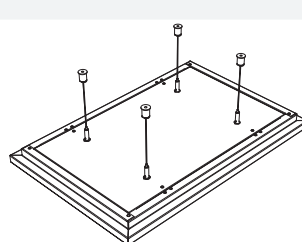

METAL Sonic Element, 20x20mm rand