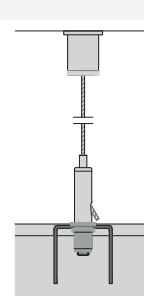

Plafondeilanden

METAL Sonic Element

(METAL Canopy)
Enkelvoudig

- **METAL Sonic Element** is een volledig configureerbaar zwevend metalen element. Het wordt opgehangen met een verstelbare ophangdraadkit en is snel en eenvoudig te installeren.
- Metaal staat voor een hoogwaardige uitstraling.
- Volledig configureerbare oplossing, verkrijgbaar met verschillende randdetails (90°/50°/20x20 mm rand).
- Optioneel geperforeerd aan de achterzijde en voorzien van een akoestische mat voor een betere geluidsabsorptie en een glad uiterlijk.
- Een gemakkelijk te installeren retrofit-oplossing die onder een bestaand plafond kan worden gebruikt.
- Kan als wandoplossing met de bijpassende componenten worden geïnstalleerd (zie **METAL Wallcoustic Element**).
- Bestendig en duurzaam.
- Ideaal voor showrooms, entreehallen, treinstations, vergaderzalen, winkels en wachtkamers.

METAL Sonic Element, 90° rand

METAL Sonic Element, 50° rand

METAL Sonic Element, 20x20mm rand

Kabelafhangset

[Vorige pagina] METAL Sonic Element, 90° rand (Community Room, Penzlin, Germany, © Bernd Gallandi)