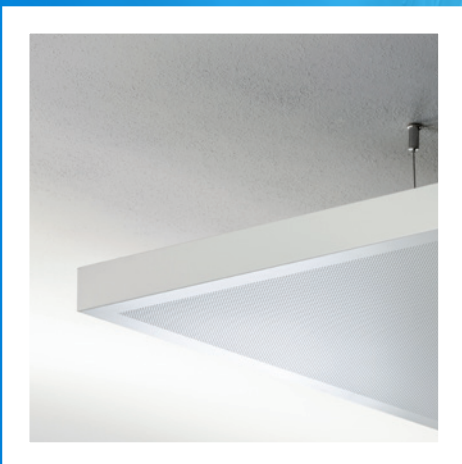

Plafondeilanden

METAL Sonic Element

(METAL Canopy)
Enkelvoudig

- **METAL Sonic Element** is een volledig configureerbaar zwevend metalen element. Het wordt opgehangen met een verstelbare ophangdraadkit en is snel en eenvoudig te installeren.
- Metaal staat voor een hoogwaardige uitstraling.
- Volledig configureerbare oplossing, verkrijgbaar met verschillende randdetails (90°/50°/20x20 mm rand).
- Optioneel geperforeerd aan de achterzijde en voorzien van een akoestische mat voor een betere geluidsabsorptie en een glad uiterlijk.
- Een gemakkelijk te installeren retrofit-oplossing die onder een bestaand plafond kan worden gebruikt.
- Kan als wandoplossing met de bijpassende componenten worden geïnstalleerd (zie **METAL Wallcoustic Element**).
- Bestendig en duurzaam.
- Ideaal voor showrooms, entreehallen, treinstations, vergaderzalen, winkels en wachtkamers.

METAL Sonic Element, 90° rand

METAL Sonic Element, 50° rand

METAL Sonic Element, 20x20mm rand

Kabelafhangset

[Vorige pagina] METAL Sonic Element, 90° rand (Community Room, Penzlin, Germany, © Bernd Gallandi)