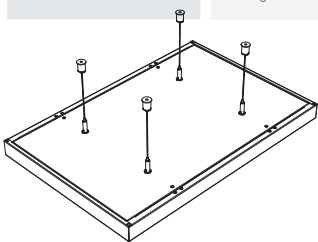

Randafwerkingen	METAL Sonic Element [90° rand]	METAL Sonic Element [50° rand]	METAL Sonic Element [20 x 20mm rand]										
Ophangstelsysteem	Ophangdraadset M6 (lengte 4000 mm) Niet inbegrepen.												
Afmetingen (mm)	Paneellengte: 600 - 1800 Paneelbreedte: 600 - 1200 Paneeldikte: 40												
Materiaal & Perforaties	Post-coated gegalvaniseerd staal, 0,7mm												
	Zichtzijde		Achterzijde										
	Ongeperforeerd	Standaard-perforatie Rg 2516 Ø: 2,5mm Open ruimte: 16%	Micro-perforatie Rd 1522 Ø: 1,5mm Open ruimte: 22%	Extra microperforatie Rg 0701 Ø: 0,7mm Open ruimte: 1,5%	Standaard-perforatie Rg 2516 Ø: 2,5mm Open ruimte: 16%								
Kleur													
	RAL 9010	vo Vario Design kleuren		vd Wood effects									
		Graniet RAL 9003	Staal RAL 9005	Groen marmar RAL 9006	Koper RAL 9007	Oak RAL 9016	Messing	Zandsteen	Beton	Ash Oak	Natural Bamboo American Cherry	Caramel Bamboo American Walnut	Maple
Gewicht	Ongeperforeerd 4.3 - 26.0 kg/m²	Rg 2516 4.0 - 23.0 kg/m²	Rd 1522 3.9 - 21.9 kg/m²	Rg 0701 4.3 - 25.7 kg/m²									
Brandgedrag	Euroclass A1 (Ongeperforeerd/ Geperforeerd + geen akoestische inleg) Euroclass A2-s2, d0 (Geperforeerd + zonder akoestische inleg) conform EN 13501-1			RUS KM1 (G1, V1, D1, T1) conform 123-FZ *Waardes gelden alleen voor RAL 9010.									
Lichtreflectie	Ongeperforeerd 85%	Rg 2516 70%	Rd 1522 65%	Rg 0701 80%	*Waardes gelden alleen voor RAL 9010.								
Vochtbestendigheid	90% RH												
Binnenlucht-kwaliteit		A+	E1										
Reiniging	(alleen ongeperforeerd)												
Duurzaamheid	=14%	EN ISO 14025	Cradle to Cradle Zilver*	*Waardes gelden alleen voor RAL 9010.									
Design opties	Afmetingen	Kleur	Perforaties	Akoestische Inleg	Uitsparingen								

METAL Sonic Element, 90° rand