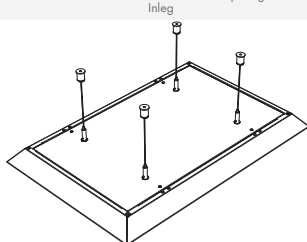

METAL Sonic Element, 50° rand