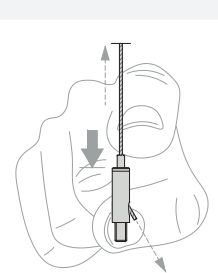

Kabelafhangset

[Vorige pagina] METAL Sonic Element, 90° rand (Community Room, Penzlin, Germany, © Bernd Gallandi)

vo Producten en systemen met dit symbool zijn verkrijgbaar in ons **Vario Design** programma. Sommige kleurencombinaties en/of perforaties zijn niet voor elk product beschikbaar. De beschikbaarheid van producten kan verschillen. Neem contact op met uw plaatselijke vertegenwoordiger. Voor meer informatie en juridische gegevens kunt u terecht op onze website. knaufceilingsolutions.com