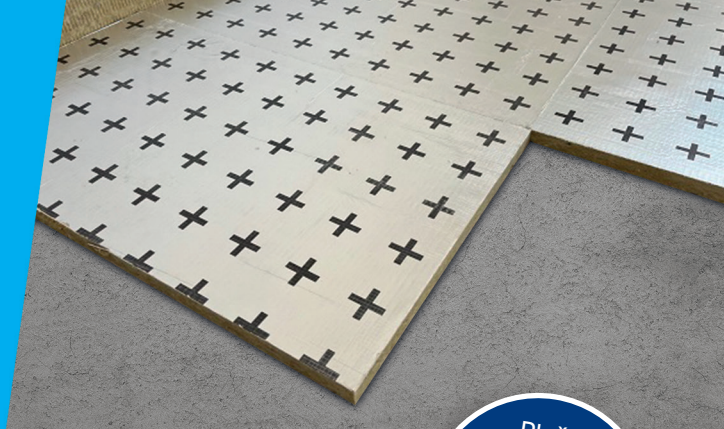

Ugradnja je slična kao i kod klasične podne izolacije, osim što ploča SmartFloor-Fix ima dvojaku funkciju: kao izolacioni sloj i kao osnova za sistem podnog grejanja. Ugrađuje se prvenstveno u plivajuće cementne košuljice u slučajevima podnog grejanja po principu postavljanja cevi sa fiksirajućim vezicama (tzv. tacker sistem).

SmartFloor-Fix ploče su laminirane na gornjoj strani posebno ojačanom aluminijumskom folijom, na kojoj su odštampane oznake za lakšu instalaciju cevi podnog grejanja. Ravnomerno raspodeljeno opterećenje je do 5kPa.

KNAUFINSULATION

SmartFloor-Fix

Ploče
SmartFloor-Fix
dostupne u
debljini od
30 mm

Izjava o svojstvima (DoP) R4309KPCPR
Kod za označavanje: MW-EN 13162-T6-WS-SD20-CP3

Tehničke karakteristike KNAUF INSULATION SmartFloor-Fix