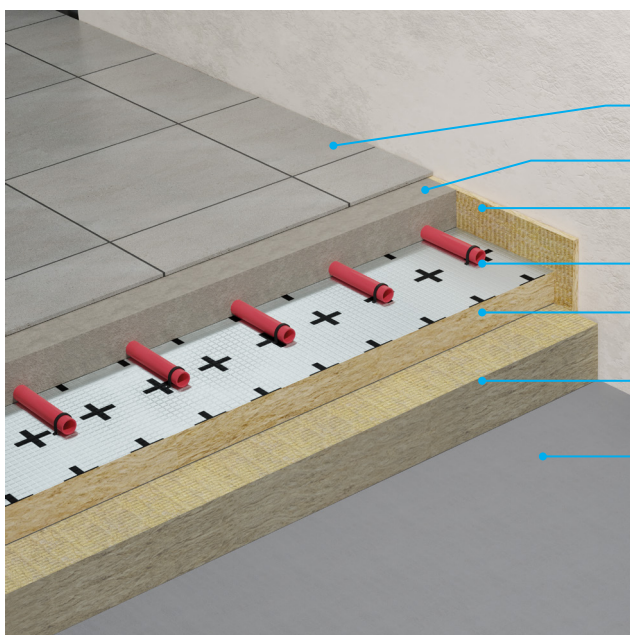

IZVOĐENJE PODNE IZOLACIJE ZA PODNO GREJANJE

- završni prohodni sloj
- armirani cementni estrih
- **KNAUF INSULATION rubna traka**
- Cevi za podno grejanje pričvršćene PVC vezicama
- **KNAUF INSULATION SmartFloor-Fix**
- **KNAUF INSULATION DF**
  (u slučaju potrebe za većom debljinom izolacije poda na tlu)
- AB ploča