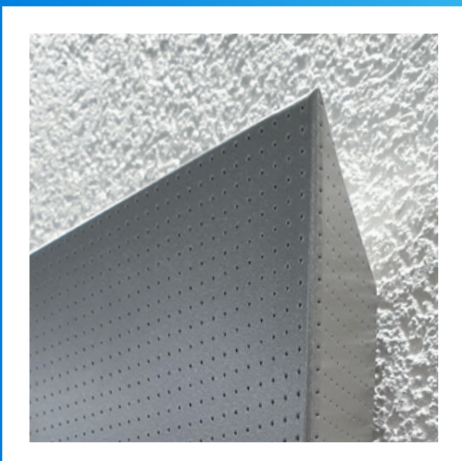

Wandsystemen

METAL Wallcoustic Element

(METAL Canopy Wall Absorber)

Enkelvoudig

- **METAL Wallcoustic Element** behoren tot het gamma van wandbekledingsoplossingen. De wandabsorber kan worden gebruikt om bepaalde wandgedeelten in de ruimte te benadrukken, of om accenten te zetten. Bovendien voldoet de wandabsorber aan de hoogste akoestische normen en helpt hij de nagalmtijd van de ruimte te verbeteren.
- Eenvoudige en snelle installatie door middel van wandbevestigingsset.
- Duurzaam, gemakkelijk te reinigen en te onderhouden.
- Volledig configureerbare oplossing, verkrijgbaar met verschillende randdetails (90°/50°/20x20 mm rand).
- Optioneel geperforeerd aan de achterzijde en voorzien van een akoestische mat voor een betere geluidsabsorptie.
- Hetzelfde product kan ook als plafondeiland worden geïnstalleerd (zie **METAL Sonic Element**).
- Het product kan verticaal of horizontaal worden geïnstalleerd.
- Meerdere design opties zijn beschikbaar als onderdeel van ons **Vario Design** assortiment.
- Ideaal voor kantoren, vergaderzalen, winkels, multifunctionele zalen en cafetaria's.