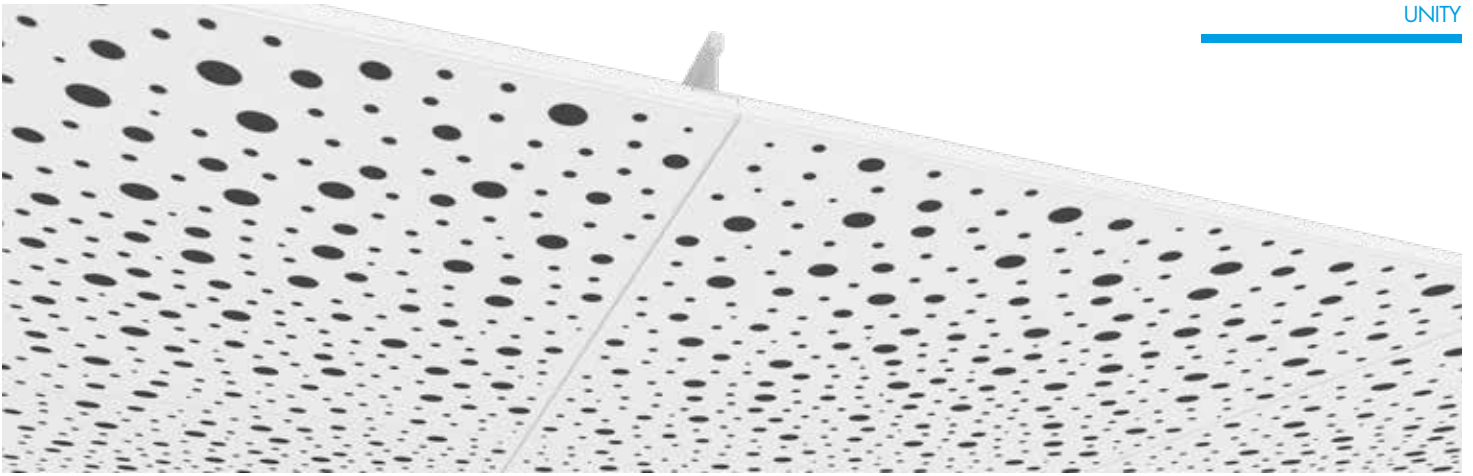

UNITY 8 | 15 | 20

REUNAT

Unity 8 | 15 | 20 -vakiomalleihin on saatavana seuraavat reunat:

Contur-, Belgravia- ja Plaza-tuotteiden reunat on muotoiltu uudelleen terävän ilmeen luomiseksi. Näin ne täydentävät Unity 8 | 15 | 20:n rei'ityskuvioita.

Muita reunoja saatavana tilauksesta. Saatavana rei'ittämättömänä tilauksesta.