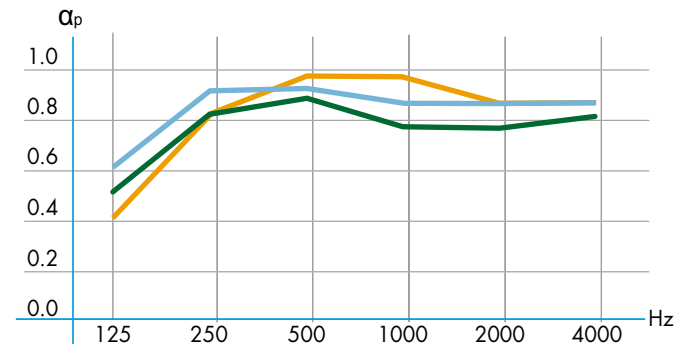

AKUSTIIKKA

● α_p	0.40	0.80	0.95	0.95	0.85	0.85
● α_p	0.50	0.80	0.85	0.75	0.75	0.80
● α_p	0.60	0.90	0.90	0.85	0.85	0.85

● Kannatinväli 65 mm, 45 mm mineraalivillaa, α_w 0,95, NRC 0,90

● Kannatinväli 200 mm, ei mineraalivillaa, α_w 0,80, NRC 0,80

● Kannatinväli 200 mm, 45 mm mineraalivillaa, α_w 0,90, NRC 0,90