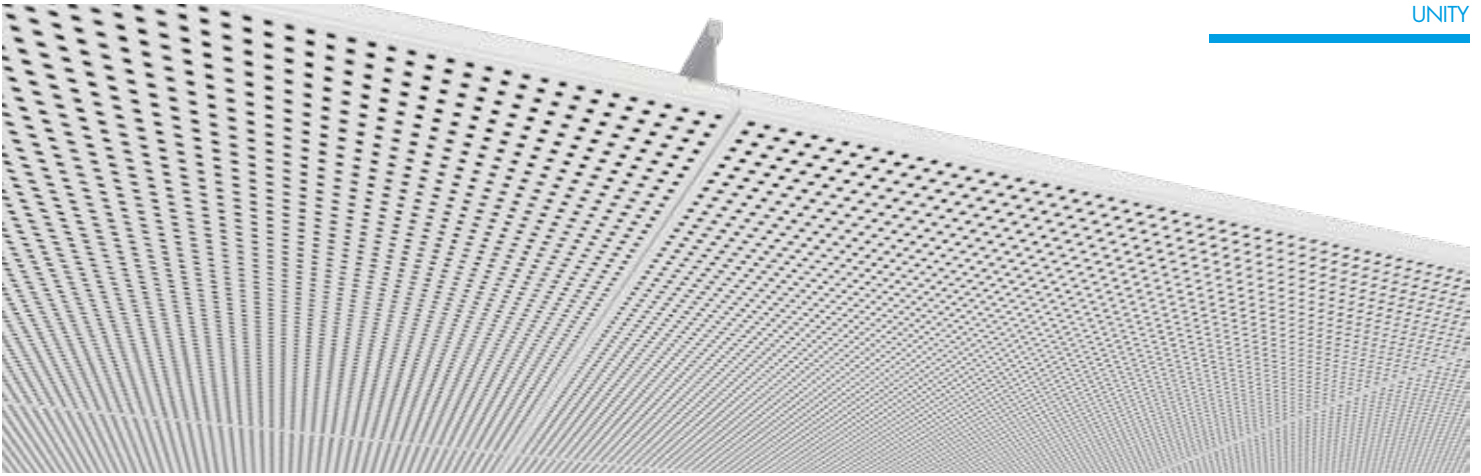

UNITY 3

REUNAT

Unity 3 malleihin on saatavana seuraavat vakioireunat:

Contur-, Belgravia- ja Plaza-tuotteiden reunat on muotoiltu uudelleen terävän ilmeen luomiseksi. Näin ne täydentävät Unity 3:n rei'ityskuvioita.

Muita reunoja saatavana tilauksesta. Saatavana rei'ittämättömänä tilauksesta.