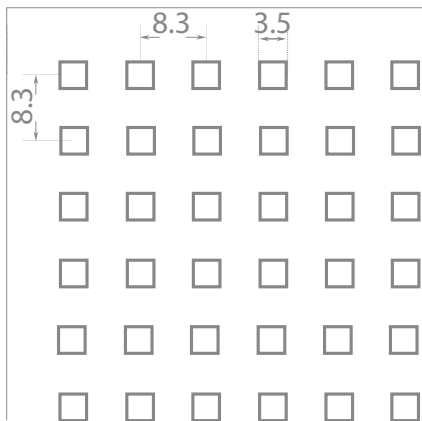

REI'ITYS

UNITY 3
3,5 x 3,5 mm
Rei'itys: 17,2 %