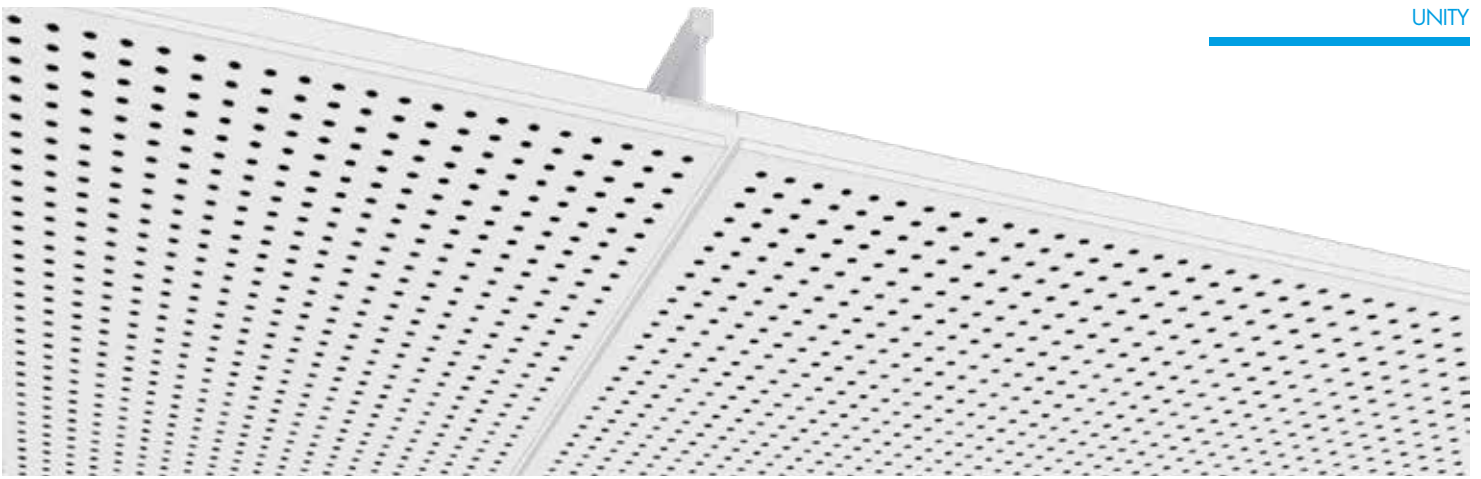

UNITY 4

REUNAT

Unity 4:een on saatavana seuraavat vakioireunat:

Contur-, Belgravia- ja Plaza-tuotteiden reunat on muotoiltu uudelleen terävän ilmeen luomiseksi. Näin ne täydentävät Unity 4:n rei'ityskuviota.

Muita reunoja saatavana tilauksesta. Saatavana rei'ittämättömänä tilauksesta.