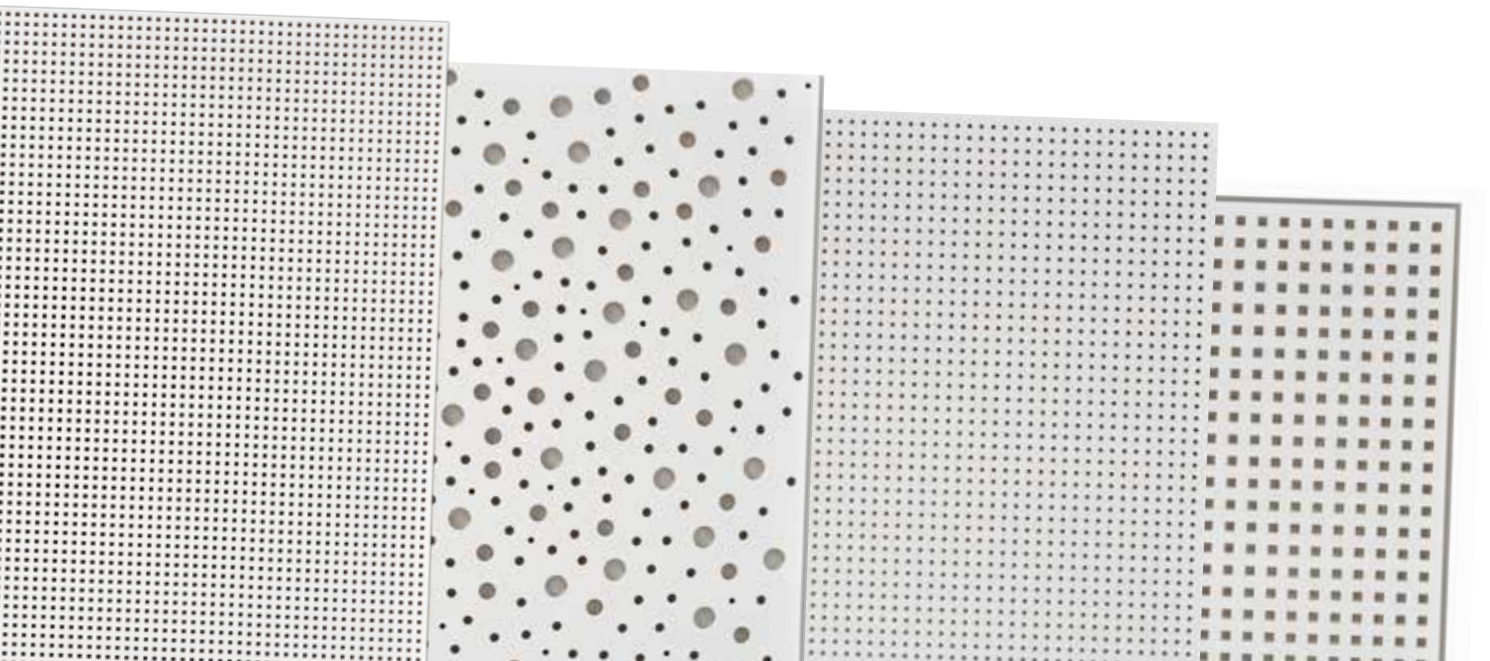

MUOTOILU JA TOIMINNALLISUUS KOHTAAVAT

UNITY-KONSEPTI

Yhtenäinen kattopinta luo arvokkaan ja uskottavan vaikutelman. Aluksi katon pinta on ehjä, tasainen, rikkumaton.

Kun kattoon lisätään toimintoja, tyyneys häiriintyy.

Yhtenäisyys katkeaa, pinta murtuu.

Unity -rei'ityksillämme pyrimme palauttamaan katon tynen, yhtenäisen tilan tinkimättä nykyaikaisen kattorakenteen monikäyttöisyydestä.

Unity -sarjan innoittajana on ollut halu luoda yhtenäinen kattopinta – yksi ainoa pinta, joka on uusi merkkipaalu niin muotoilussa kuin toiminnallisuudessakin.

Unity -perheeseen kuuluu neljä eri rei'itystyyppiä:

- Unity 9
- Unity 3
- Unity 8 | 15 | 20
- Unity 4

Kutakin reikäkuviota on saatavana moniin tuotteisiin. Niillä kaikilla on erilainen reunan muoto, ilme, käyttöalue ja toiminnallisuus.

Unity -malleja on saatavana myös näkyviin ripustusjärjestelmiin. Periaatteenamme on tässäkin luoda ratkaisuja, ei rajoitteita. Annamme mahdollisimman paljon tilaa ilmaisulle.