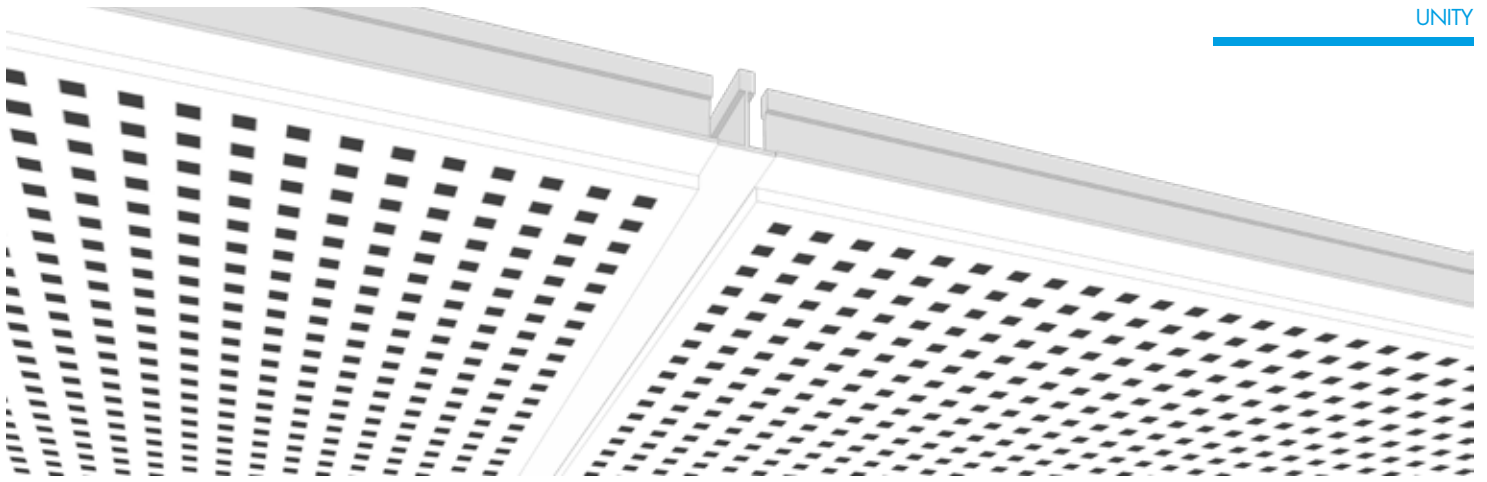

UNITY 9

UUSI REI'ITYS

REUNAT

Vakiona , Unity 9 reiitys on saatavissa seuraavin reunamuodoin:

Belgravia- ja Plaza-tuotteiden reunit on muotoiltu uudelleen terävän ilmeen luomiseksi. Näin ne täydentävät Unity 9:n rei'ityskuvioita.

Saatavana rei'ittämättömänä tilauksesta.