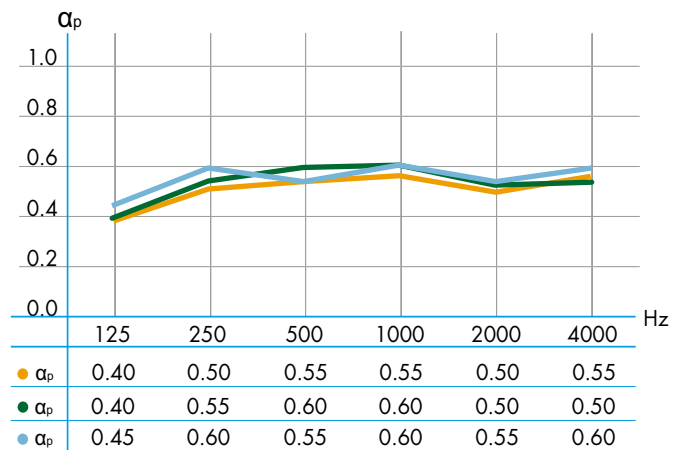

AKUSTIIKKA

● Kannatinväli 65 mm, 50 mm mineraalivillaa, α_w 0.55, NRC 0.55

● Kannatinväli 200 mm, ei mineraalivillaa, α_w 0.60, NRC 0.55

● Kannatinväli 200 mm, 50 mm mineraalivillaa, α_w 0.60, NRC 0.55