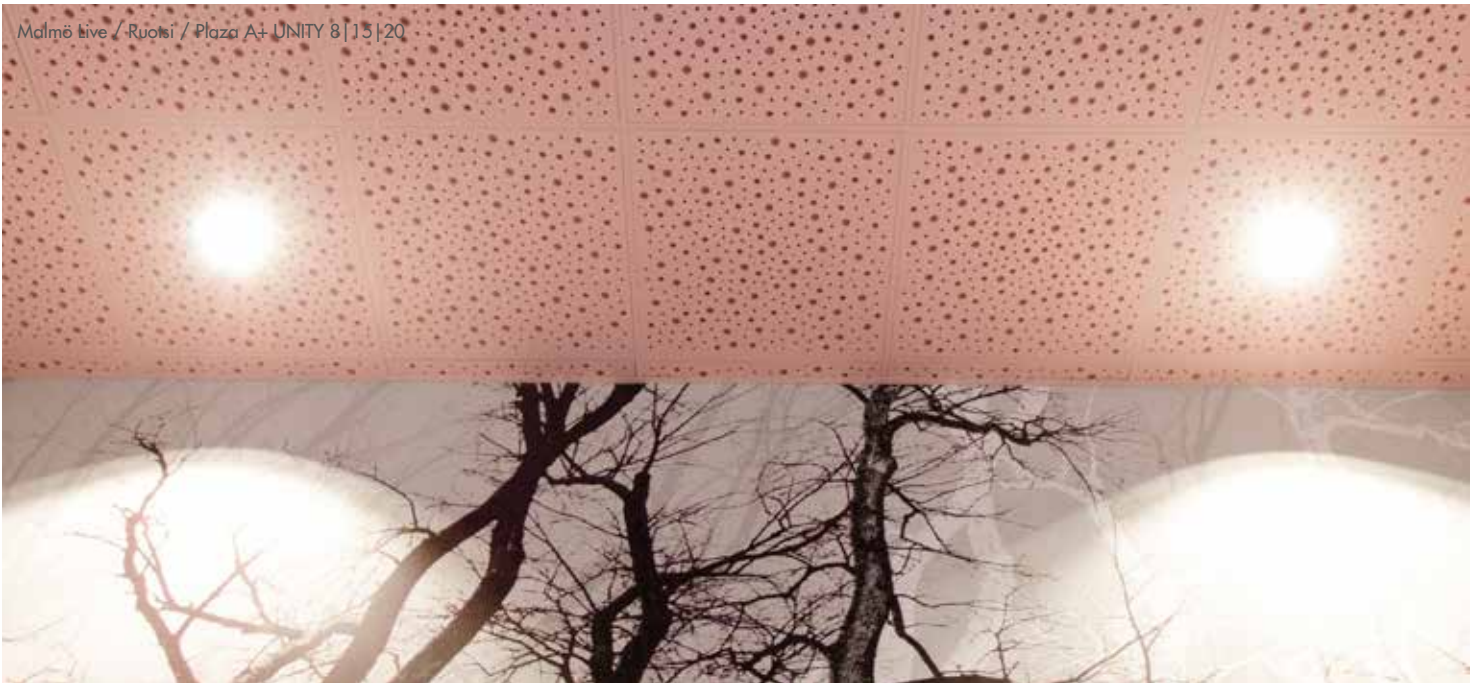

Amfiteatteri / Ranska / Contur D+ UNITY 8 | 15 | 20

Malmö live / Ruotsi / Plaza A+ UNITY 8 | 15 | 20