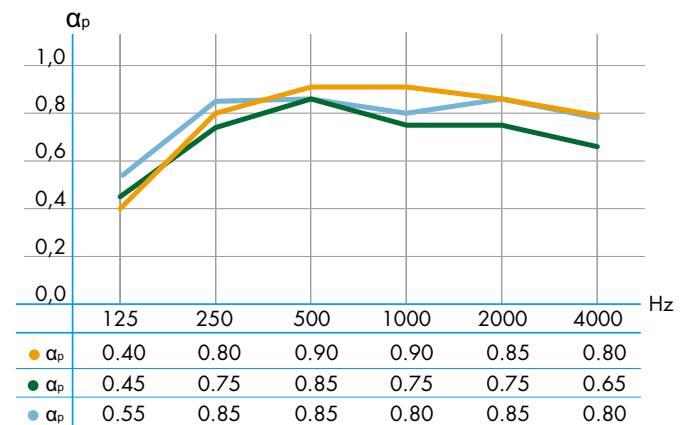

AKUSTIIKKA

- Kannatinväli 65 mm, 45 mm mineraalivillaa, α_w 0.90, NRC 0.85
- Kannatinväli 200 mm, ei mineraalivillaa, α_w 0.75, NRC 0.80
- Kannatinväli 200 mm, 45 mm mineraalivillaa, α_w 0.85, NRC 0.85