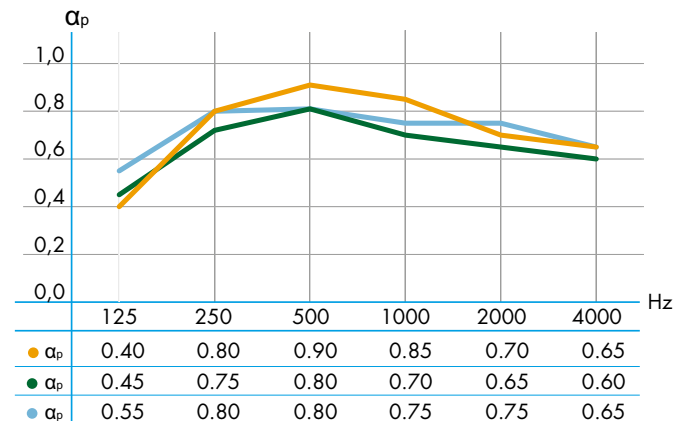

Muita reunoja saatavana tilauksesta. Saatavana rei'ittämättömänä tilauksesta.

REI'ITYS

UNITY 4

Ø4

Rei'itys: 12,2 %

AKUSTIIKKA

● Kannatinväli 65 mm, 45 mm mineraalivillaa, α_w 0,75, NRC 0,80

● Kannatinväli 200 mm, ei mineraalivillaa, α_w 0,70, NRC 0,75