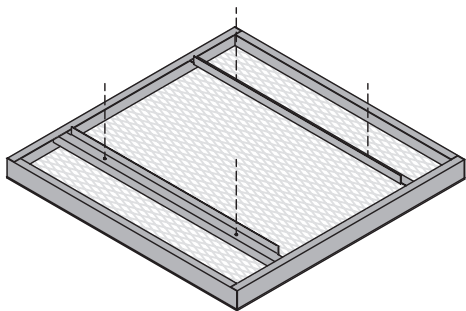

MESH Sonic Element MT

Enkelvoudig

Randafwerkingen	MESH Sonic Element MT X=mesh dikte		
Ophangstelsysteem	Direct afgehangen (met draadstang) Niet inbegrepen.		
Afmetingen (mm)	Paneellengte: 800 - 1200 Paneelbreedte: (RB25) 800 - 1202 (in stappen van 8mm) / (RB35, RB55) 800 - 1200		
Materiaal & Patronen	Gegalvaniseerd staal RB25 = 1.0mm RB35 / RB55 = 1.5mm		
Kleur	RB25 R16 x 8 - 2 x 1 Open ruimte: 50% RB35 R28 x 10 - 2 x 1.5 Open ruimte: 58% RB55 R43 x 13 - 2.5 x 1.5 Open ruimte: 62%		
Gewicht	RAL 9010 Andere kleuren RAL 9005 RAL 9006 RAL 9007		
Brandgedrag	Euroclass A2-s1, d0 conform EN 13501-1 *Waardes gelden alleen voor RAL 9010.		
Vochtbestendigheid	95% RH		
Binnenluchtkwaliteit	A+		
Reiniging			
Duurzaamheid	≈14% Zilver* *Waardes gelden alleen voor RAL 9010.		
Design opties	Afmetingen Kleur Patronen Uitsparingen Vormen		

Draadstang M6