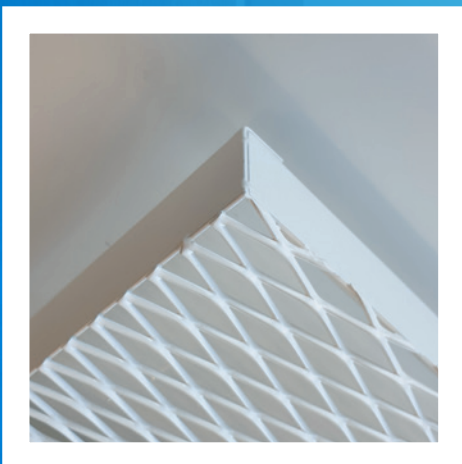

Plafondeilanden

MESH Sonic Element MT

(MESH Canopy MT)

Enkelvoudig

- De **MESH Sonic Element MT** biedt veelzijdige eigentijdse ontwerp mogelijkheden met een industriële uitstraling. Het is een enkelvoudig element van strekmetaal (gaas) en wordt rechtstreeks aan het bouwplafond opgehangen.
- **MESH MT (MicroTack Technology)** - vlakke zichtzijde, zonder opstaande rand, met aan alle zijden daarop gelaste verstevigingsprofielen.
- Het plafondeiland wordt geleverd met versteviging aan de achterkant en met draadstangen of verstelbare ophangkabels direct aan het bouwplafond opgehangen.
- Standaardoplossing voor een enkel element.
- Voor een groepsofstelling kan de Canopy op verzoek worden geleverd met extra schroefgaten aan de randen.
- Meerdere design opties zijn beschikbaar als onderdeel van ons **Vario Design** assortiment.
- Ideaal voor open ruimtes en grote vertrekken met flexibele ruimte-indeling.