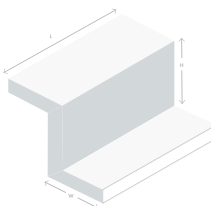

Instalación

El montaje de Multiform se realiza con el sistema de perfiles metálicos galvanizados. La elección de la perfilera y sistema de amarre a la estructura principal dependerá de la elección del sistema Multiform y las condiciones internas del recinto.

Fresado - V

Formas clásicas

1 x 90° Fresado - V

2 x 90° Fresado - V

1 + 1 90° Fresado - V

Forma L

REFERENCIA	Dimensiones (mm)		
	W	H	L
L	100	144	2440
L	50	50	2440
L	300	150	2400

Forma U

REFERENCIA	Dimensiones (mm)		
	W	H	L
U	87	566	2440
U	118	551	2440
U	130	55	2400

Forma Z

REFERENCIA	Dimensiones (mm)		
	W	H	L
Z	97	50	2440
Z	55	55	2440

Multiform

Detalles constructivos

D191 - S13: Iluminación Indirecta