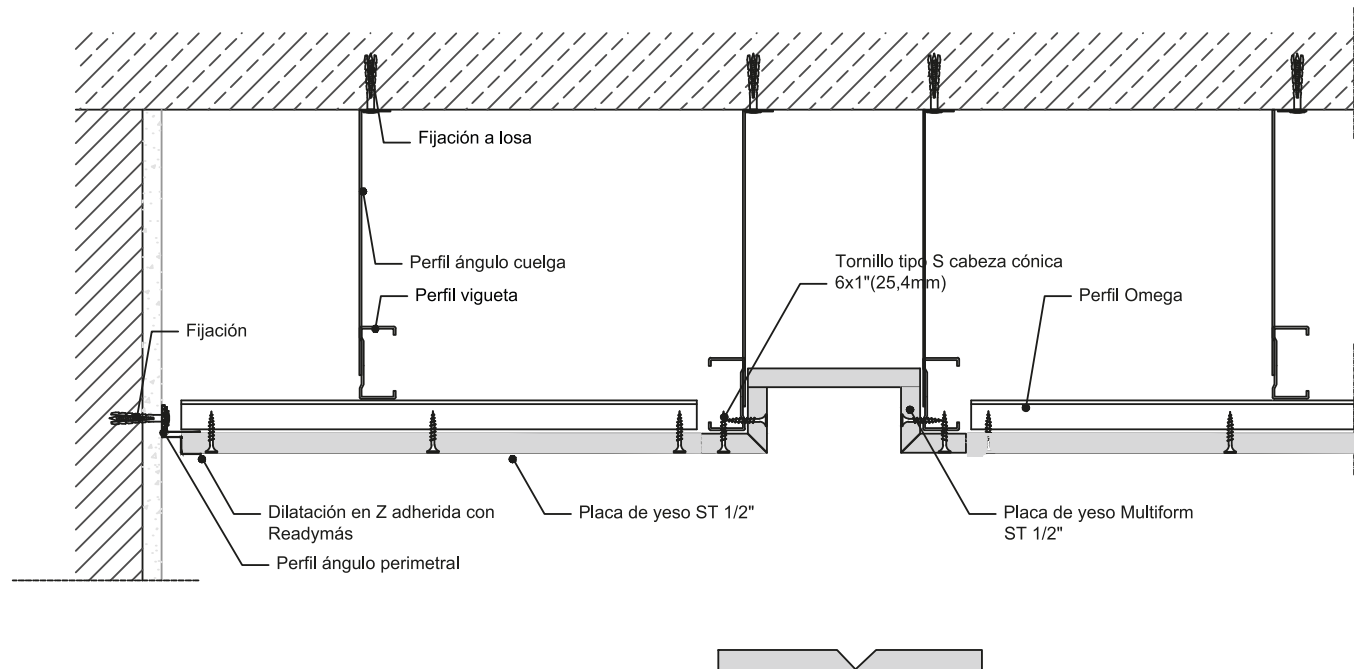

D191 - S8: Caja de Iluminación