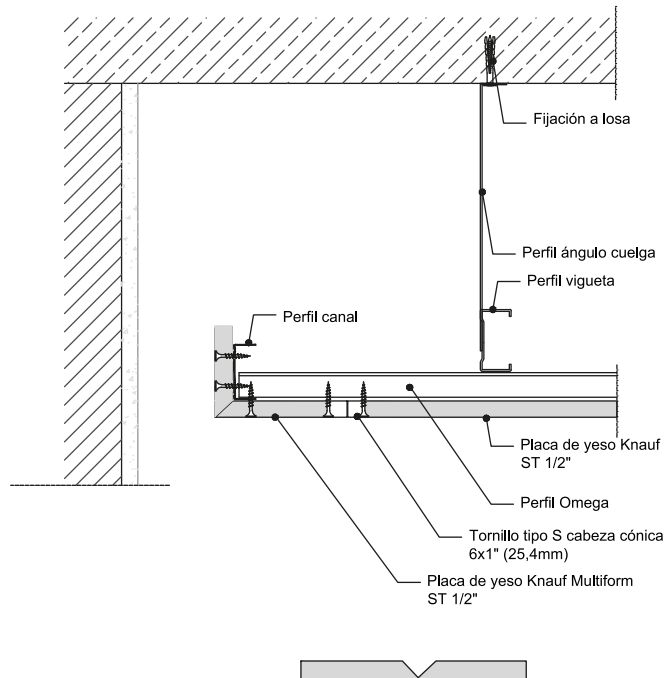

Instalación

El montaje de Multiform se realiza con el sistema de perfiles metálicos galvanizados. La elección de la perfilera y sistema de amarre a la estructura principal dependerá de la elección del sistema Multiform y las condiciones internas del recinto.

Fresado - V

Formas clásicas

1 x 90° Fresado - V

2 x 90° Fresado - V

1 + 1 90° Fresado - V

Forma L

REFERENCIA	Dimensiones (mm)		
	W	H	L
L	100	144	2440
L	50	50	2440
L	300	150	2400

Forma U

REFERENCIA	Dimensiones (mm)		
	W	H	L
U	87	566	2440
U	118	551	2440
U	130	55	2400

Forma Z

REFERENCIA	Dimensiones (mm)		
	W	H	L
Z	97	50	2440
Z	55	55	2440

Multiform

Detalles constructivos

D191 - S13: Iluminación Indirecta

D191 - S1: Cornisa

D191 - S8: Caja de Iluminación

Multiform

Detalles constructivos

D191 - S2: Cielo Flotante

Línea de atención

(057) (1) 518 5121

www.knauf.com.co