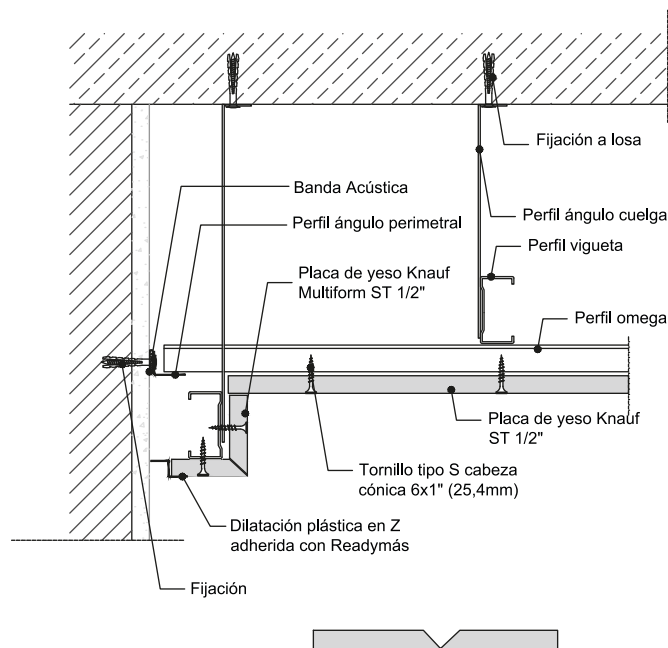

Instalación

El montaje de Multiform se realiza con el sistema de perfiles metálicos galvanizados. La elección de la perfilera y sistema de amarre a la estructura principal dependerá de la elección del sistema Multiform y las condiciones internas del recinto.

Fresado - V

Formas clásicas

1 x 90° Fresado - V

2 x 90° Fresado - V

1 + 1 90° Fresado - V

Forma L

REFERENCIA	Dimensiones (mm)		
	W	H	L
L	100	144	2440
L	50	50	2440
L	300	150	2400

Forma U

REFERENCIA	Dimensiones (mm)		
	W	H	L
U	87	566	2440
U	118	551	2440
U	130	55	2400

Forma Z

REFERENCIA	Dimensiones (mm)		
	W	H	L
Z	97	50	2440
Z	55	55	2440

Multiform

Detalles constructivos

D191 - S13: Iluminación Indirecta

D191 - S1: Cornisa

D191 - S8: Caja de Iluminación

Multiform

Detalles constructivos

D191 - S2: Cielo Flotante

Línea de atención

(057) (1) 518 5121

www.knauf.com.co