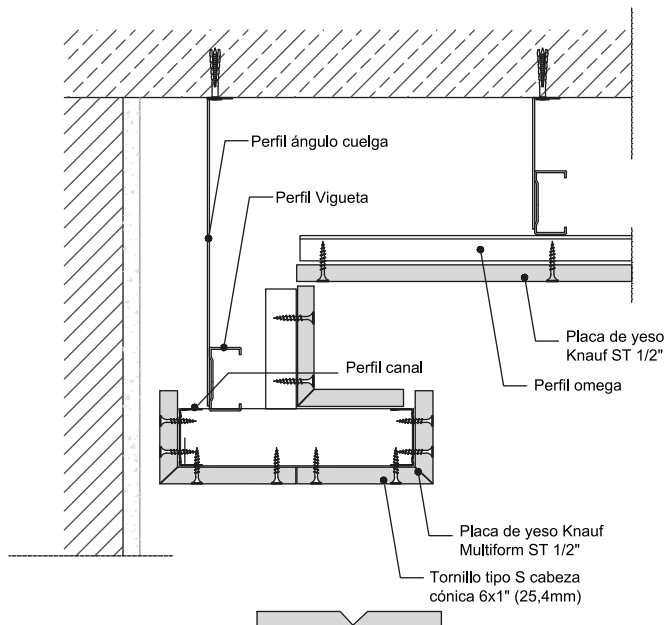

Instalación

El montaje de Multiform se realiza con el sistema de perfiles metálicos galvanizados. La elección de la perfilera y sistema de amarre a la estructura principal dependerá de la elección del sistema Multiform y las condiciones internas del recinto.

Fresado - V

Formas clásicas

1 x 90° Fresado - V

2 x 90° Fresado - V

1 + 1 90° Fresado - V

Forma L

REFERENCIA	Dimensiones (mm)		
	W	H	L
L	100	144	2440
L	50	50	2440
L	300	150	2400

Forma U

REFERENCIA	Dimensiones (mm)		
	W	H	L
U	87	566	2440
U	118	551	2440
U	130	55	2400

Forma Z

REFERENCIA	Dimensiones (mm)		
	W	H	L
Z	97	50	2440
Z	55	55	2440

Multiform

Detalles constructivos

D191 - S13: Iluminación Indirecta