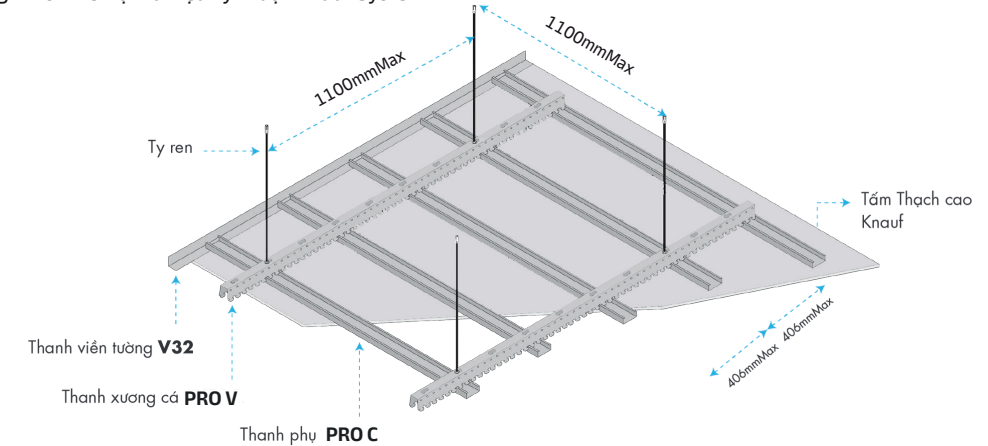

Thân thiện và thân thiện môi trường

Giải pháp Hệ Trần

Hệ khung trần	Độ dày tấm (mm)	Số lớp tấm	Khoảng cách thanh chính tối đa – tâm cách tâm (mm)	Khoảng cách thanh phụ tối đa – tâm cách tâm (mm)
Ultra	9	1	1200	406
Pro	9	1	1100	406
Xtra	9	1	1000	406

Các giá trị trong bảng là giá trị danh nghĩa

Khoảng cách bước khung cần được tính toán phù hợp với điều kiện thi công thực tế

Tham khảo thêm thông tin chi tiết tại Tài liệu kỹ thuật Knauf System+

Phát triển bền vững