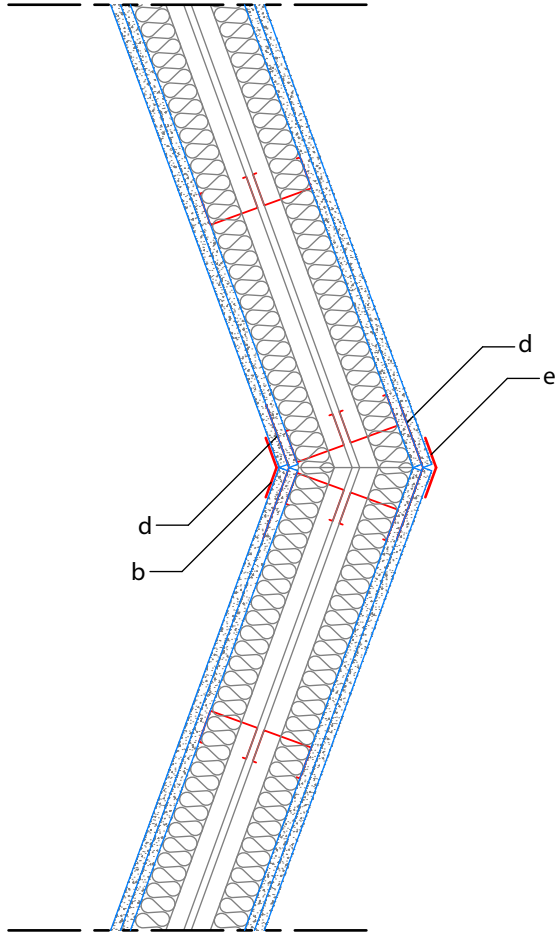

8.2 Hjørne > 90° grader

VD-vægge beklædt på 2 sider
Brandklasse EI60 A2-s1,d0
Lydklasse Rw 60 dB

- b: Sparteltape
d: Variabelt hjørneprofil HP 50/50
e: Multiflextape

Projekt:
Emne: Detaljer

KNAUF

Knauf A/S
Kløvermarksvej 6 - DK-9500 Hobro
Tel: (+45) 9657 3000 - Fax: (+45) 9657 3001 -
www.knauf.dk

Mål: 1:10