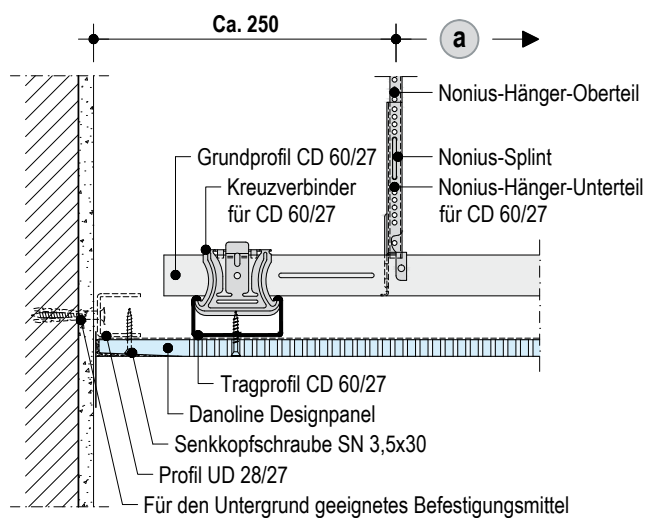

Stand 10/16

Detail M 1:5 - alle Maße in mm

D127.de-D100 Anschluss an Wand - Danoline Designpanel

► Detailblatt D12.de Knauf Cleaneo Akustik-Plattendecken beachten!

■ Ohne Brandschutz

**Hinweise**

Dies ist eine Detailzeichnung zur Unterstützung bei Planung und Ausführung von Trockenbau- bzw. Boden-Systemen. Sie ist nicht für alle Bauvorhaben allgemeingültig. Die Anwendbarkeit ist durch den Verarbeiter vor Ort an Hand der tatsächlichen Gegebenheiten zu prüfen. Angrenzende Gewerke sind nur schematisch dargestellt. Weitere Informationen und Details sind den jeweiligen Technischen Merkblättern und Systemzulassungen zu entnehmen.